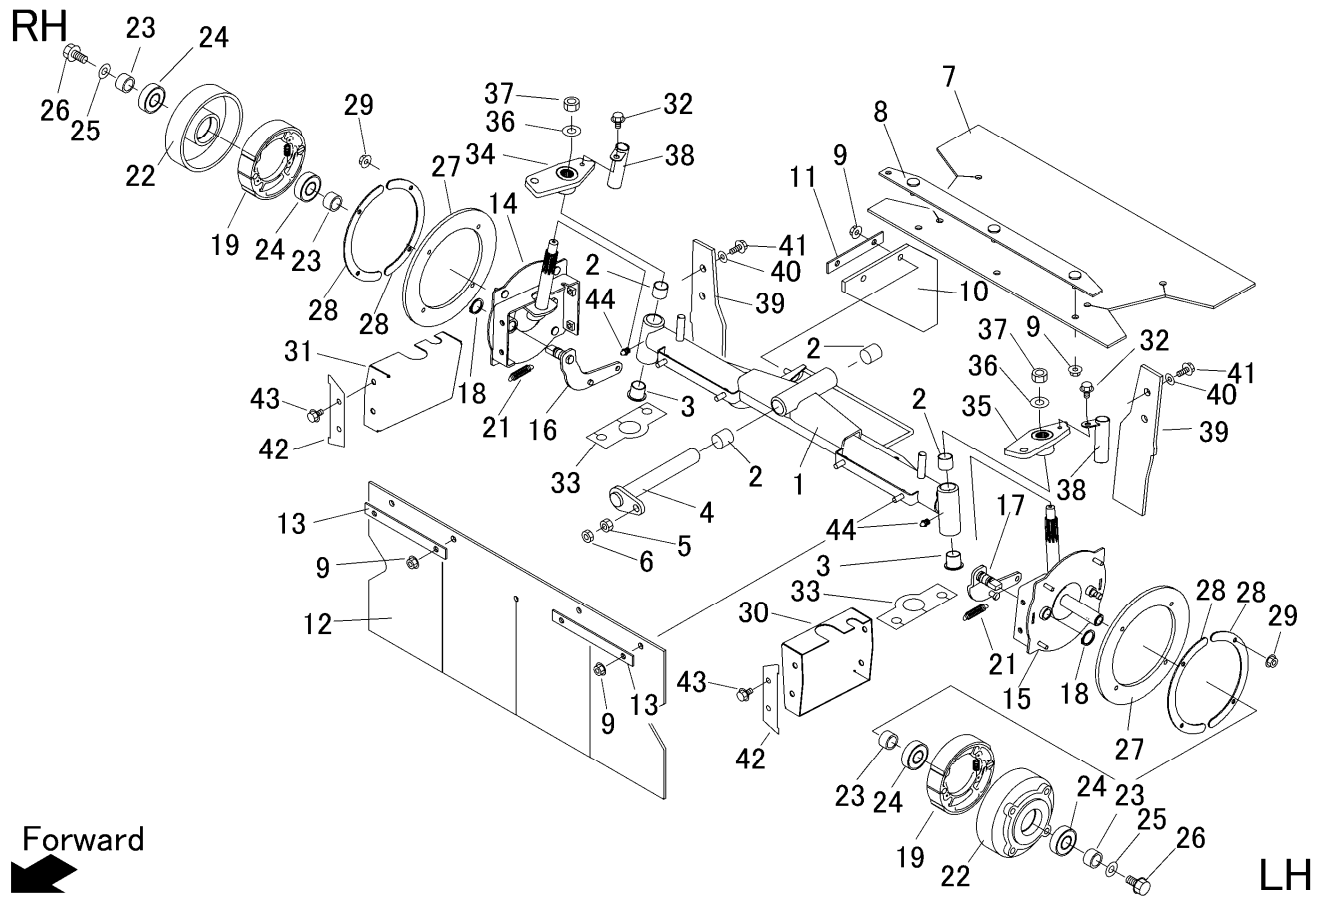

5336 210B フロントアクスル ( 前ブレーキ ) Front Axle ( Front Brake )

見出	部品番号	部品名称		個数	型 寸	互換性	適用号機	備 考
NO.	PART NO.	PART NAME		Q'ty	DESCRIPTION	R/P	FROM ~ UP TO SERIAL NO.	REMARKS
1	5336 2101 000	センシャシク	F AXLE	1	F1-2WD			
2	5333 2102 000	フッシュ	BUSH	4				
3	5333 2103 000	フッシュ	BUSH	2				
4	5332 2103 000	ピン	PIN	1				
5	A301 0108 001	ナット	NUT	1	M8			
6	A301 0108 003	ナット	NUT	1	M8			
7	5336 2114 000	ゴムイタ	RUBBER	1				
8	5333 2115 000	ブラケット	BRACKET	1				
9	F301 0108 000	フナット	NUT	9	M8			
10	5333 2112 000	ゴムイタ	RUBBER	1				
11	5333 2113 000	プレート	PLATE	1				
12	5333 2109 000	ゴムイタ	GUBBER	1				
13	5333 2111 001	プレート	PLATE	2				
14	5333 2121 000	ステアリングナックル R	KNUCKLE R	1				ブレーキ付R
15	5333 2122 000	ステアリングナックル L	KNUCKLE L	1				ブレーキ付L
16	5333 2123 000	ブレーキレバー	LEVER	1				
17	5333 2124 000	ブレーキレバー	LEVER	1				
18	0740 0001 600	リング	RING	2	S16			
19	7305 9901 000	シュー セット	SHOE set	2				
21	3408 5202 000	スプリング	SPRING	2				
22	5333 2125 000	ドラム	DRUM	2				
23	5333 2126 000	パイプ	PIPE	4				
24	0750 0562 044	ベアリング	BEARING	4	6204DDU			
25	0350 0161 240	PW	WASHER	2	12 × 40 × 3.2			
26	K712 0112 025	Fボルト	BOLT	2	M12 × 25			