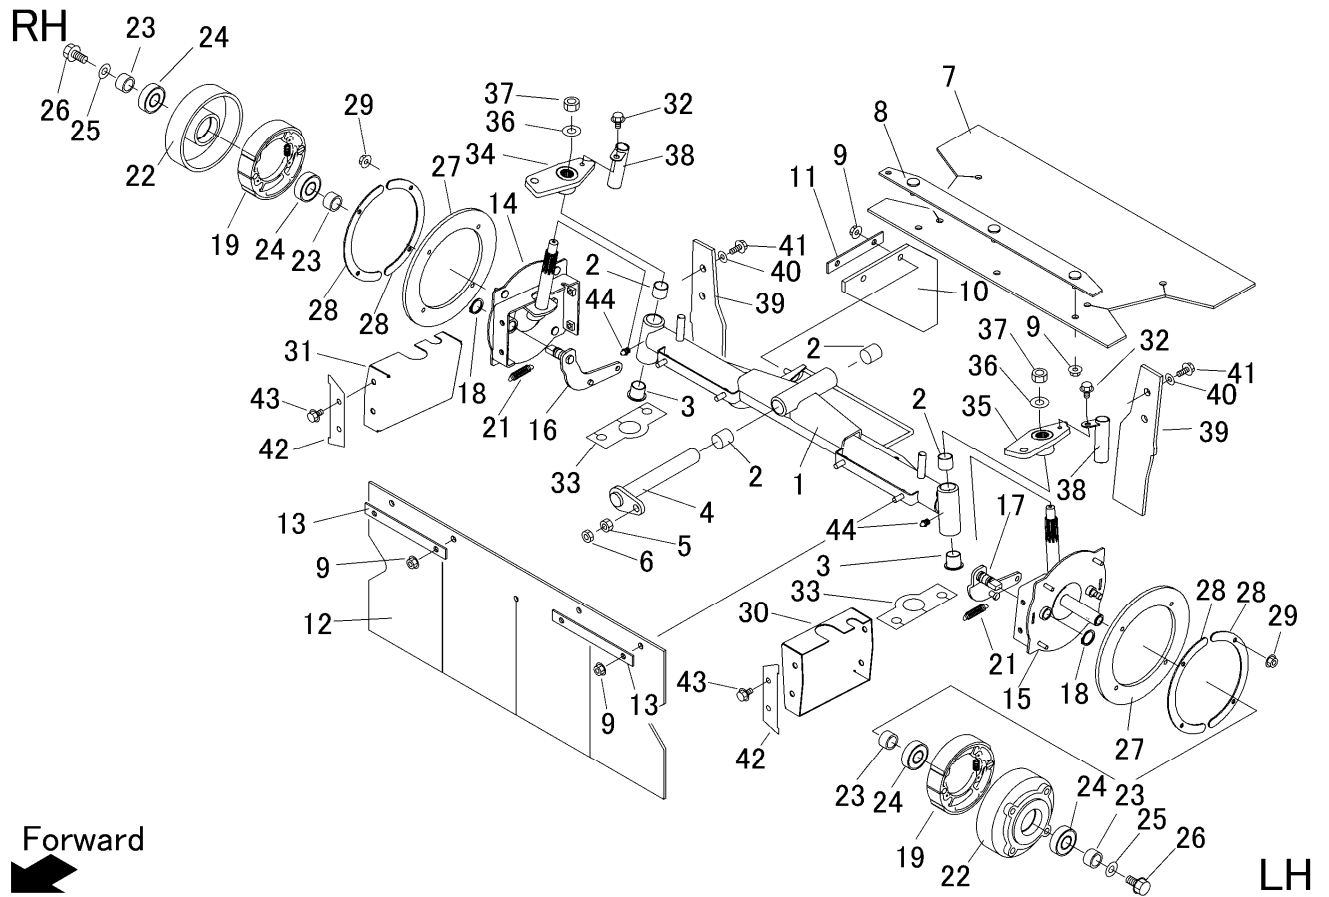

5336 210B フロントアクスル (前ブレーキ) Front Axle (Front Brake)

見出	部品番号	部品名称		個数	型 寸	互換性	適用号機	備 考
NO.	PART NO.	PART NAME		Q'ty	DESCRIPTION	R/P	FROM ~ UP TO SERIAL NO.	REMARKS
1	5336 2101 000	センシャシク	F AXLE	1	F1-2WD			
2	5333 2102 000	フツシュ	BUSH	4				
3	5333 2103 000	フツシュ	BUSH	2				
4	5332 2103 000	ピン	PIN	1				
5	A301 0108 001	ナット	NUT	1	M8			
6	A301 0108 003	ナット	NUT	1	M8			
7	5336 2114 000	ゴムイタ	RUBBER	1				
8	5333 2115 000	ブラケット	BRACKET	1				
9	F301 0108 000	フナット	NUT	9	M8			
10	5333 2112 000	ゴムイタ	RUBBER	1				
11	5333 2113 000	プレート	PLATE	1				
12	5333 2109 000	ゴムイタ	GUBBER	1				
13	5333 2111 001	プレート	PLATE	2				
14	5333 2121 000	ステアリングナックル R	KNUCKLE R	1				ブレーキ付R
15	5333 2122 000	ステアリングナックル L	KNUCKLE L	1				ブレーキ付L
16	5333 2123 000	ブレーキレバー	LEVER	1				
17	5333 2124 000	ブレーキレバー	LEVER	1				
18	0740 0001 600	リング	RING	2	S16			
19	7305 9901 000	シュー セット	SHOE set	2				
21	3408 5202 000	スプリング	SPRING	2				
22	5333 2125 000	ドラム	DRUM	2				
23	5333 2126 000	パイプ	PIPE	4				
24	0750 0562 044	ベアリング	BEARING	4	6204DDU			
25	0350 0161 240	PW	WASHER	2	12 × 40 × 3.2			
26	K712 0112 025	Fボルト	BOLT	2	M12 × 25