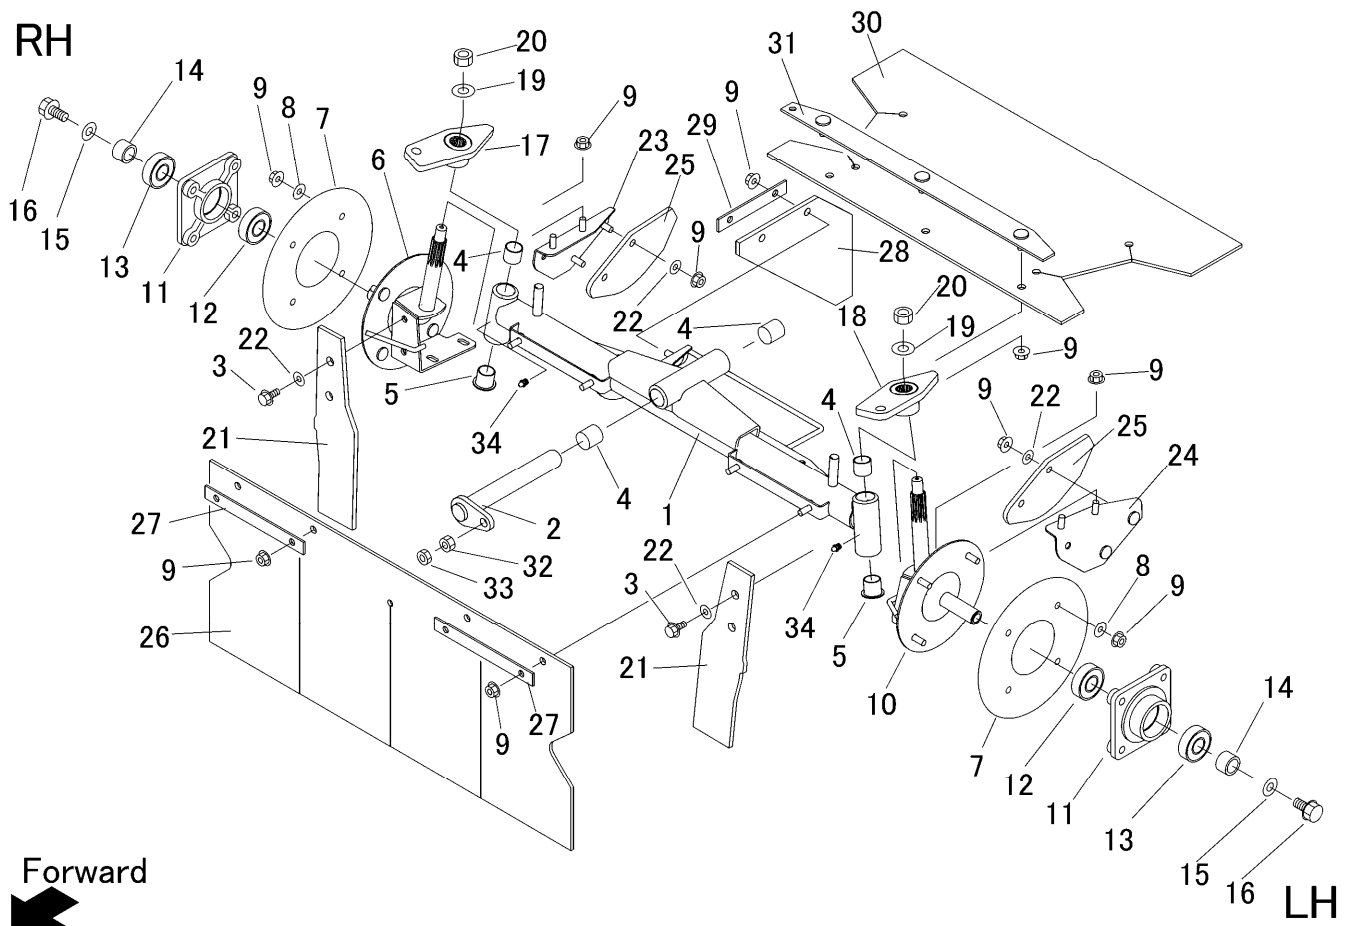

5336 210C フロントアクスル (ターフ) Front Axle (Turf)

見出	部品番号	部品名称		個数	型 寸	互換性	適用号機	備 考
NO.	PART NO.	PART NAME		Q'ty	DESCRIPTION	R/P	FROM ~ UP TO SERIAL NO.	REMARKS
1	5336 2101 000	ゼンシャジク	F AXLE	1	F1-2WD			
2	5332 2103 000	ピン	PIN	1				
3	K710 0108 020	Fボルト	BOLT	4	M8 × 20(7T)			
4	5333 2102 000	ブッシュ	BUSH	4				
5	5333 2103 000	ブッシュ	BUSH	2				
6	5333 2104 000	ステアリングナックル R	KNUCKLE R	1				
7	5306 2121 000	カバー	COVER	2				
8	0350 0140 822	PW	WASHER	8	8 × 22 × 1.6			
9	F301 0108 000	Fナット	NUT	25	M8			
10	5333 2105 000	ステアリングナックルL	KNUCKLE L	1				
11	3420 2237 000	フロントハブ	HUB	2	PCD=120			ターフ
12	0750 0563 044	ベアリング	BEARING	2	6304DDU			
13	0750 0562 044	ベアリング	BEARING	2	6204DDU			
14	5323 2122 500	パイプ	PIPE	2	L=5			ターフ
15	0350 0161 240	PW	WASHER	2	12 × 40 × 3.2			
16	K712 0112 025	Fボルト	BOLT	2	M12 × 25 P=1.25			
17	5333 2106 000	ナックルアームR	ARM R	1				
18	5333 2107 000	ナックルアームL	ARM L	1				
19	0350 0161 430	PW	WASHER	2	14 × 30 × 3.0			
20	A350 0114 001	Uナット	NUT	2	M14			
21	5333 2108 000	ゴムイタ	RUBBER	2				
22	0350 0160 828	PW	WASHER	8	8 × 28 × 3.0			
23	5323 2131 001	ガード	GUARD	1				
24	5323 2129 001	ガード	GUARD	1				
25	5323 2132 000	ゴムイタ	RUBBER	2				