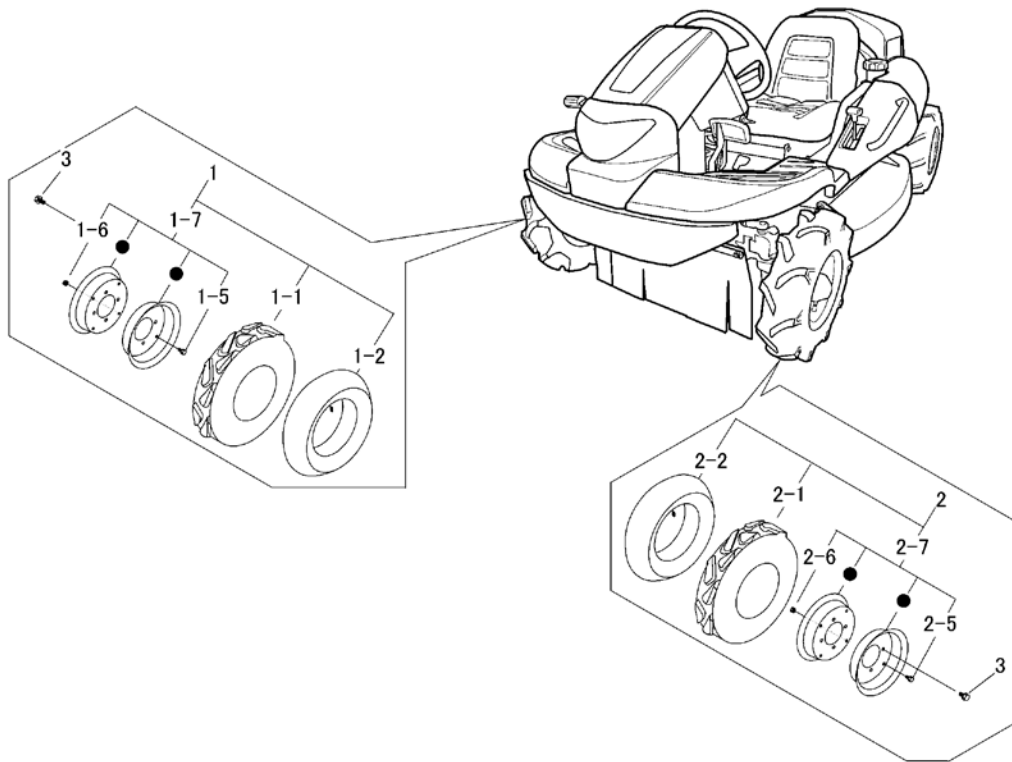

5336 220A ゼンリン (標準) Front Tire (Standrd)

見出	部品番号	部品名称		個数	型 寸	互換性	適用号機	備 考
NO.	PART NO.	PART NAME		Q'ty	DESCRIPTION	R/P	FROM ~ UP TO SERIAL NO.	REMARKS
1	5335 2201 000	タイヤASSYR	TIRE ASSY	1	4.00-7-2PR			
1-1	5332 2202 000	タイヤ	TIRE	1				
1-2	5304 2205 000	チューブ	TUBE	1				
1-5	A110 0108 016	ボルト	BOLT	4	M8×16			
1-6	H301 0108 001	ナット	NUT	4	M8			
1-7	5335 2202 000	リムASSY	WHEEL ASSY	1				
2	5335 2205 000	タイヤASSYL	TIRE ASSY	1	4.00-7-2PR			
2-1	5332 2202 000	タイヤ	TIRE	1				
2-2	5304 2205 000	チューブ	TUBE	1				
2-6	A110 0108 016	ボルト	BOLT	4	M8×16			
2-5	H301 0108 001	ナット	NUT	4	M8			
2-7	5335 2202 000	リムASSY	WHEEL ASSY	1				
3	K710 0110 020	Fボルト	BOLT	8	M10×20			