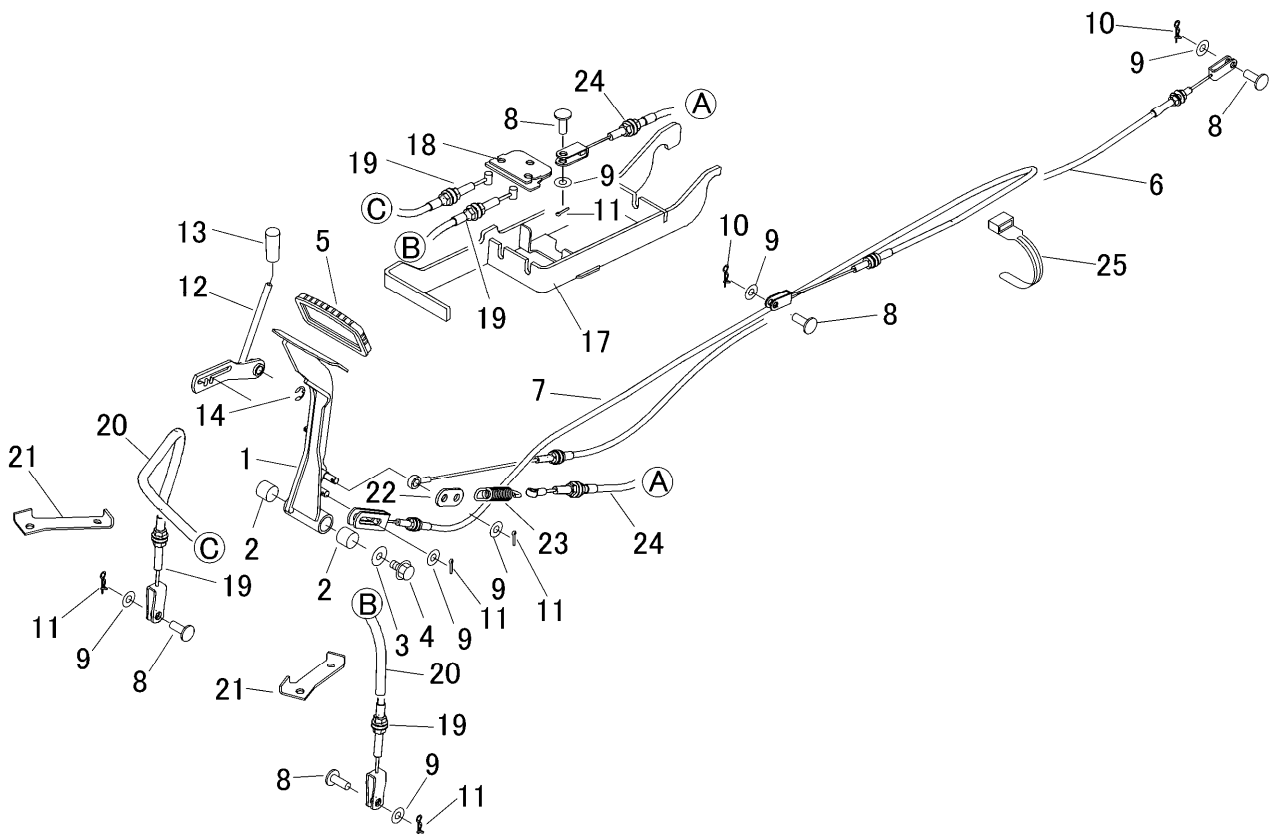

5336 330A ブレーキ(左 Long) Brake(Left Long)

見出 NO.	部品番号 PART NO.	部品名称 PART NAME	個数 Q'ty	型 寸 DESCRIPTION	互換性 R/P	適用号機 FROM ~ UP TO SERIAL NO.	備 考 REMARKS
1	5335 3301 000	ペダル PEDAL	1				ロングペダル
2	0796 0161 815	DUブッシュ BUSH	2	16×18×15			
3	0350 0140 822	PW WASHER	1	8×22×1.6			
4	K110 0108 016	Fボルト BOLT	1	M8×16(4T)			
5	3420 3026 000	ペダルハット BOOTS	1				
6	5332 3305 500	ワイヤー WIRE	1				リアブレーキ
7	5332 3307 500	ワイヤー WIRE	1				走行レバー中立
8	0562 0108 022	ヒラアタマピン PIN	5	φ8×22			
9	0350 0140 818	PW WASHER	7	8×18×1.6			
10	0523 0108 000	スナップピン PIN SNAP	2	8			
11	0520 0125 016	ワリピン PIN SPLIT	5	2.5×16			
12	5332 3308 000	レバー LEVER	1				
13	5310 4155 000	グリップ GRIP	1				
14	0742 0100 800	リング RING	1	φ8			
17	5333 3301 000	ブラケット BRACKET	1				
18	5333 3302 000	ブラケット BRACKET	1				
19	5333 3311 000	ワイヤー WIRE	2				
20	5333 3309 000	コルゲートチューブ TUBE	2				
21	5333 3303 000	プレート PLATE	2				
22	5333 3304 000	プレート PLATE	2				
23	3509 3216 000	スプリング SPRING	1				
24	5333 3312 000	ワイヤー WIRE	1				
25	3513 3131 000	バンド BAND	4				