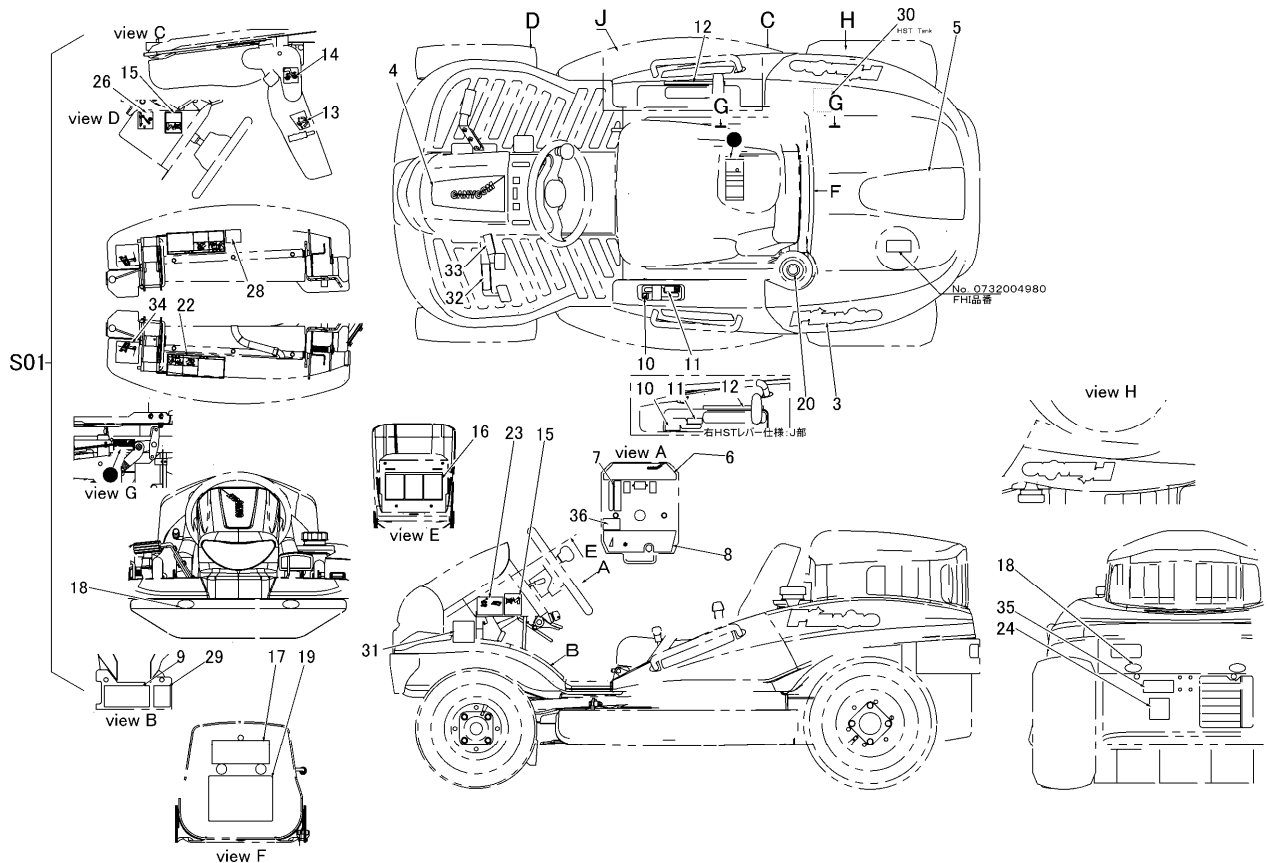

5336 500C マーク（国内 クイック） Mark(Quick turn)

見出	部品番号	部品名称		個数	型 寸	互換性	適用号機	備 考
NO.	PART NO.	PART NAME		Q'ty	DESCRIPTION	R/P	FROM ~ UP TO SERIAL NO.	REMARKS
S01	5336 500C 000	マークセット	MARK set	1				国内 クイックターン
3	5335 5003 000	マーク	MARK	2				
4	5335 5005 000	マーク	MARK	1				
5	5335 5006 000	マーク	MARK	1				
6	5332 5009 000	マーク	MARK	1				
7	5332 5011 000	マーク	MARK	1				
8	5332 5013 000	マーク	MARK	1				
9	5332 5014 001	マーク	MARK	1				
10	5332 5115 000	マーク	MARK	1				
11	5332 5116 000	マーク	MARK	1				
12	5332 5117 000	マーク	MARK	1				
13	5332 5018 000	マーク	MARK	1				
14	5332 5019 001	マーク	MARK	1				
15	5332 5021 000	マーク	MARK	2				
16	5332 5023 000	マーク	MARK	1				
17	5340 5003 001	マーク	MARK	1				
18	3570 5026 000	マーク	MARK	4				
19	5335 5025 002	マーク	MARK	1				
20	5321 5016 000	マーク	MARK	1				
22	5332 5026 000	マーク	MARK	2				
23	5321 5021 000	マーク	MARK	1				
24	5321 5024 000	マーク	MARK	1				
26	5332 5131 000	マーク	MARK	1				