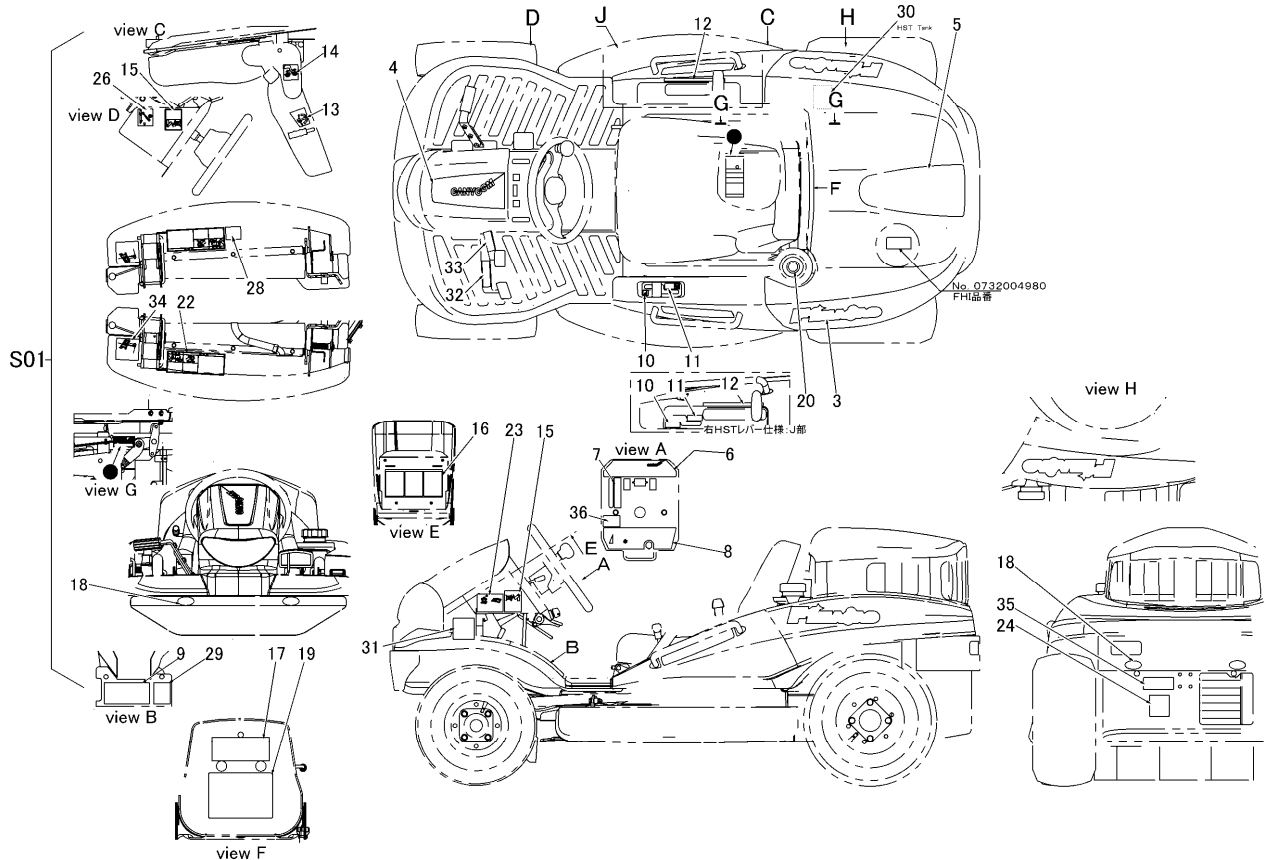

5336 500C マーク（国内 クイック） Mark(Quick turn)

見出	部品番号	部品名称		個数	型 寸	互換性	適用号機	備 考
NO.	PART NO.	PART NAME		Q'ty	DESCRIPTION	R/P	FROM ~ UP TO SERIAL NO.	REMARKS
S01	5336 500C 000	マークセット	MARK set	1				国内 クイックターン
3	5335 5003 000	マーク	MARK	2				
4	5335 5005 000	マーク	MARK	1				
5	5335 5006 000	マーク	MARK	1				
6	5332 5009 000	マーク	MARK	1				
7	5332 5011 000	マーク	MARK	1				
8	5332 5013 000	マーク	MARK	1				
9	5332 5014 001	マーク	MARK	1				
10	5332 5115 000	マーク	MARK	1				
11	5332 5116 000	マーク	MARK	1				
12	5332 5117 000	マーク	MARK	1				
13	5332 5018 000	マーク	MARK	1				
14	5332 5019 001	マーク	MARK	1				
15	5332 5021 000	マーク	MARK	2				
16	5332 5023 000	マーク	MARK	1				
17	5340 5003 001	マーク	MARK	1				
18	3570 5026 000	マーク	MARK	4				
19	5335 5025 002	マーク	MARK	1				
20	5321 5016 000	マーク	MARK	1				
22	5332 5026 000	マーク	MARK	2				
23	5321 5021 000	マーク	MARK	1				
24	5321 5024 000	マーク	MARK	1				
26	5332 5131 000	マーク	MARK	1				