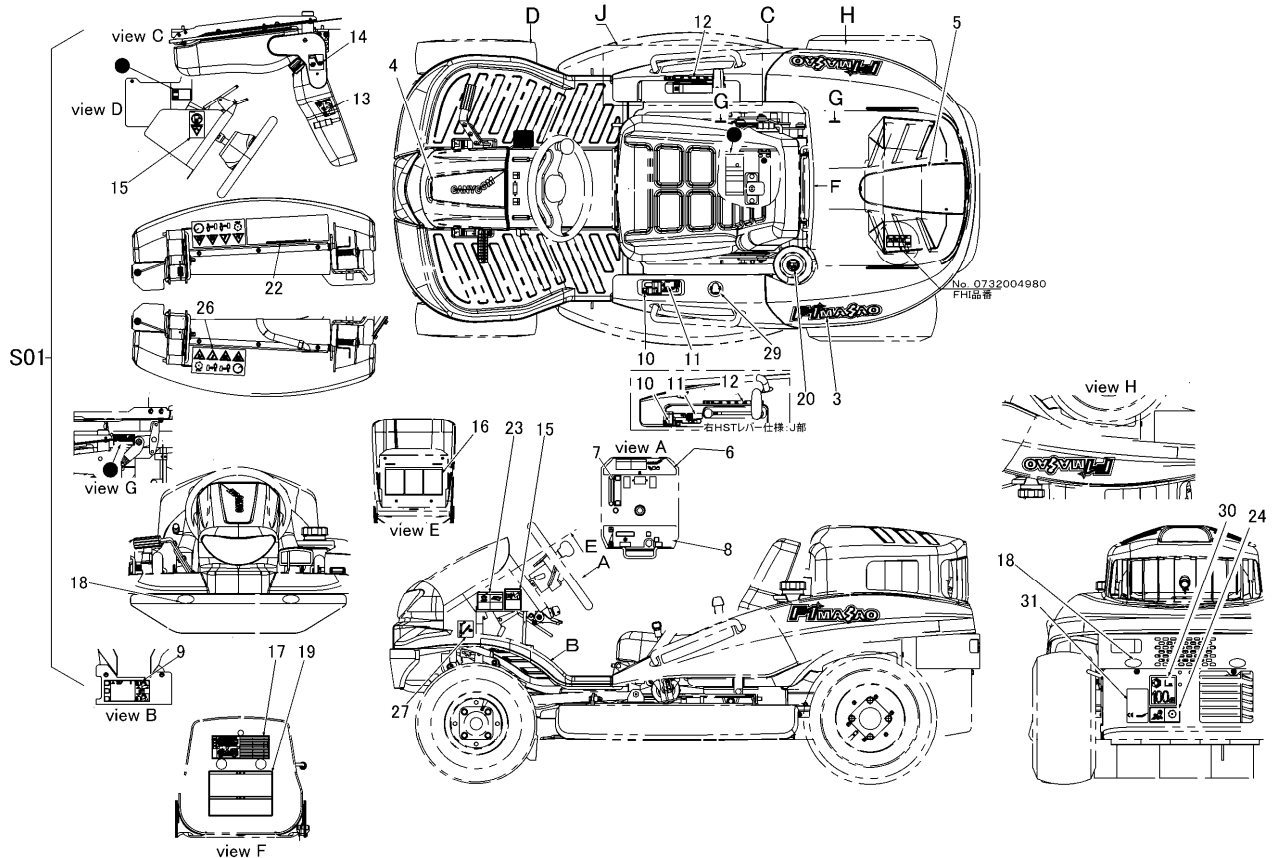

5336 500F マーク (Asia) Mark (Asia)

見出	部品番号	部品名称		個数	型 寸	互換性	適用号機	備 考
NO.	PART NO.	PART NAME		Q'ty	DESCRIPTION	R/P	FROM ~ UP TO SERIAL NO.	REMARKS
S01	5336 500F 000	マークセット	MARK set	1				Asia/チャージポンプ無
3	5335 5003 000	マーク	MARK	2				
4	5335 5005 000	マーク	MARK	1				
5	5335 5006 000	マーク	MARK	1				
6	5332 5109 000	マーク	MARK	1				
7	5332 5111 000	マーク	MARK	1				
8	5332 5113 000	マーク	MARK	1				
9	5332 5114 000	マーク	MARK	1				
10	5332 5115 000	マーク	MARK	1				
11	5332 5116 000	マーク	MARK	1				
12	5332 5117 000	マーク	MARK	1				
13	5332 5118 000	マーク	MARK	1				
14	5332 5119 001	マーク	MARK	1				
15	5332 5121 000	マーク	MARK	2				
16	5332 5123 000	マーク	MARK	1				
17	5336 5122 000	マーク	MARK	1				
18	3570 5026 000	マーク	MARK	4				
19	5335 5125 000	マーク	MARK	1				
20	5321 5016 000	マーク	MARK	1				
22	5332 5127 000	マーク	MARK	1				
23	5332 5128 000	マーク	MARK	1				
24	5305 5326 000	マーク	MARK	1				
26	5321 5116 000	マーク	MARK	2				