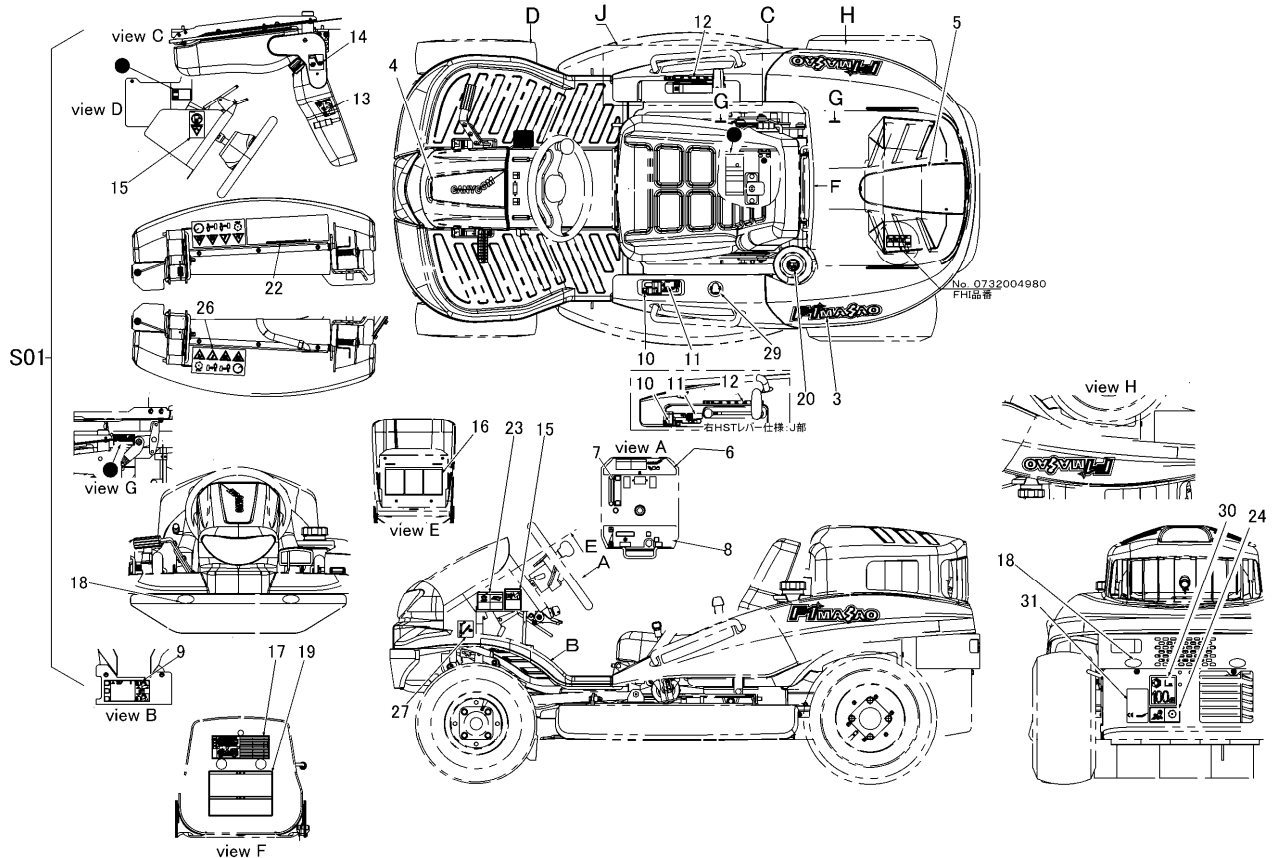

5336 500F マーク (Asia) Mark (Asia)

見出	部品番号	部品名称		個数	型 寸	互換性	適用号機	備 考
NO.	PART NO.	PART NAME		Q'ty	DESCRIPTION	R/P	FROM ~ UP TO SERIAL NO.	REMARKS
S01	5336 500F 000	マークセット	MARK set	1				Asia/チャージポンプ無
3	5335 5003 000	マーク	MARK	2				
4	5335 5005 000	マーク	MARK	1				
5	5335 5006 000	マーク	MARK	1				
6	5332 5109 000	マーク	MARK	1				
7	5332 5111 000	マーク	MARK	1				
8	5332 5113 000	マーク	MARK	1				
9	5332 5114 000	マーク	MARK	1				
10	5332 5115 000	マーク	MARK	1				
11	5332 5116 000	マーク	MARK	1				
12	5332 5117 000	マーク	MARK	1				
13	5332 5118 000	マーク	MARK	1				
14	5332 5119 001	マーク	MARK	1				
15	5332 5121 000	マーク	MARK	2				
16	5332 5123 000	マーク	MARK	1				
17	5336 5122 000	マーク	MARK	1				
18	3570 5026 000	マーク	MARK	4				
19	5335 5125 000	マーク	MARK	1				
20	5321 5016 000	マーク	MARK	1				
22	5332 5127 000	マーク	MARK	1				
23	5332 5128 000	マーク	MARK	1				
24	5305 5326 000	マーク	MARK	1				
26	5321 5116 000	マーク	MARK	2				

見出	部品番号	部品名称		個数	型 寸	互換性	適用号機	備 考
NO.	PART NO.		PART NAME	Q'ty	DESCRIPTION	R/P	FROM ~ UP TO SERIAL NO.	REMARKS
27	5321 5116 000	マーク	MARK	2				
28	5321 5111 000	マーク	MARK	1				
30	3654 6028 000	イヤーマフ	MARK	1				
31	3550 6521 000	マーク	MARK	1				
32	5335 5129 001	マーク	MARK	1				