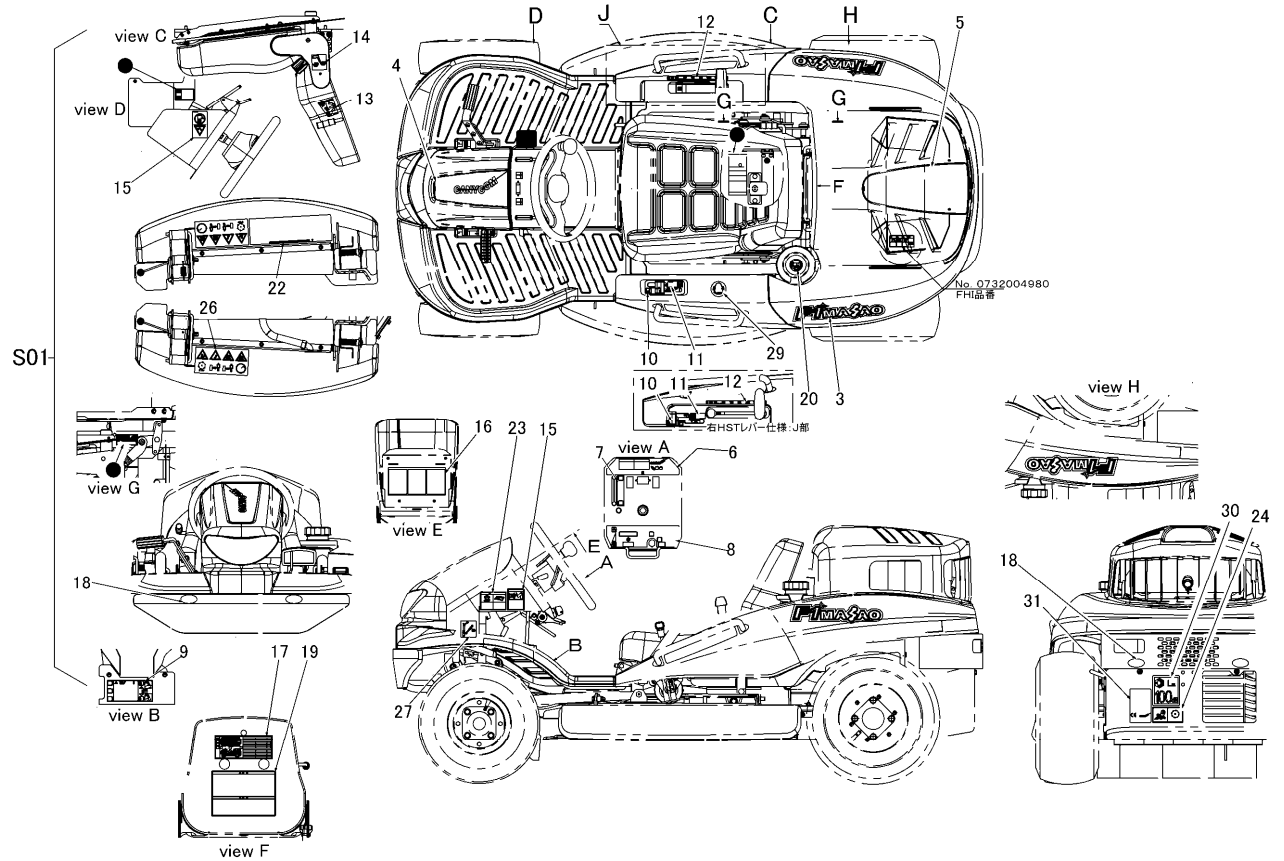

5336 500F マーク (Asia) Mark (Asia)

見出	部品番号	部品名称		個数	型 寸	互換性	適用号機	備 考
NO.	PART NO.	PART NAME		Q'ty	DESCRIPTION	R/P	FROM ~ UP TO SERIAL NO.	REMARKS
S01	5336 500F 000	マークセット	MARK set	1				Asia/チャージポンプ無
3	5335 5003 000	マーク	MARK	2				
4	5335 5005 000	マーク	MARK	1				
5	5335 5006 000	マーク	MARK	1				
6	5332 5109 000	マーク	MARK	1				
7	5332 5111 000	マーク	MARK	1				
8	5332 5113 000	マーク	MARK	1				
9	5332 5114 000	マーク	MARK	1				
10	5332 5115 000	マーク	MARK	1				
11	5332 5116 000	マーク	MARK	1				
12	5332 5117 000	マーク	MARK	1				
13	5332 5118 000	マーク	MARK	1				
14	5332 5119 001	マーク	MARK	1				
15	5332 5121 000	マーク	MARK	2				
16	5332 5123 000	マーク	MARK	1				
17	5336 5122 000	マーク	MARK	1				
18	3570 5026 000	マーク	MARK	4				
19	5335 5125 000	マーク	MARK	1				
20	5321 5016 000	マーク	MARK	1				
22	5332 5127 000	マーク	MARK	1				
23	5332 5128 000	マーク	MARK	1				
24	5305 5326 000	マーク	MARK	1				
26	5321 5116 000	マーク	MARK	2				

見出	部品番号	部品名称		個数	型 寸	互換性	適用号機	備 考
NO.	PART NO.		PART NAME	Q'ty	DESCRIPTION	R/P	FROM ~ UP TO SERIAL NO.	REMARKS
27	5321 5116 000	マーク	MARK	2				
28	5321 5111 000	マーク	MARK	1				
30	3654 6028 000	イヤーマフ	MARK	1				
31	3550 6521 000	マーク	MARK	1				
32	5335 5129 001	マーク	MARK	1				