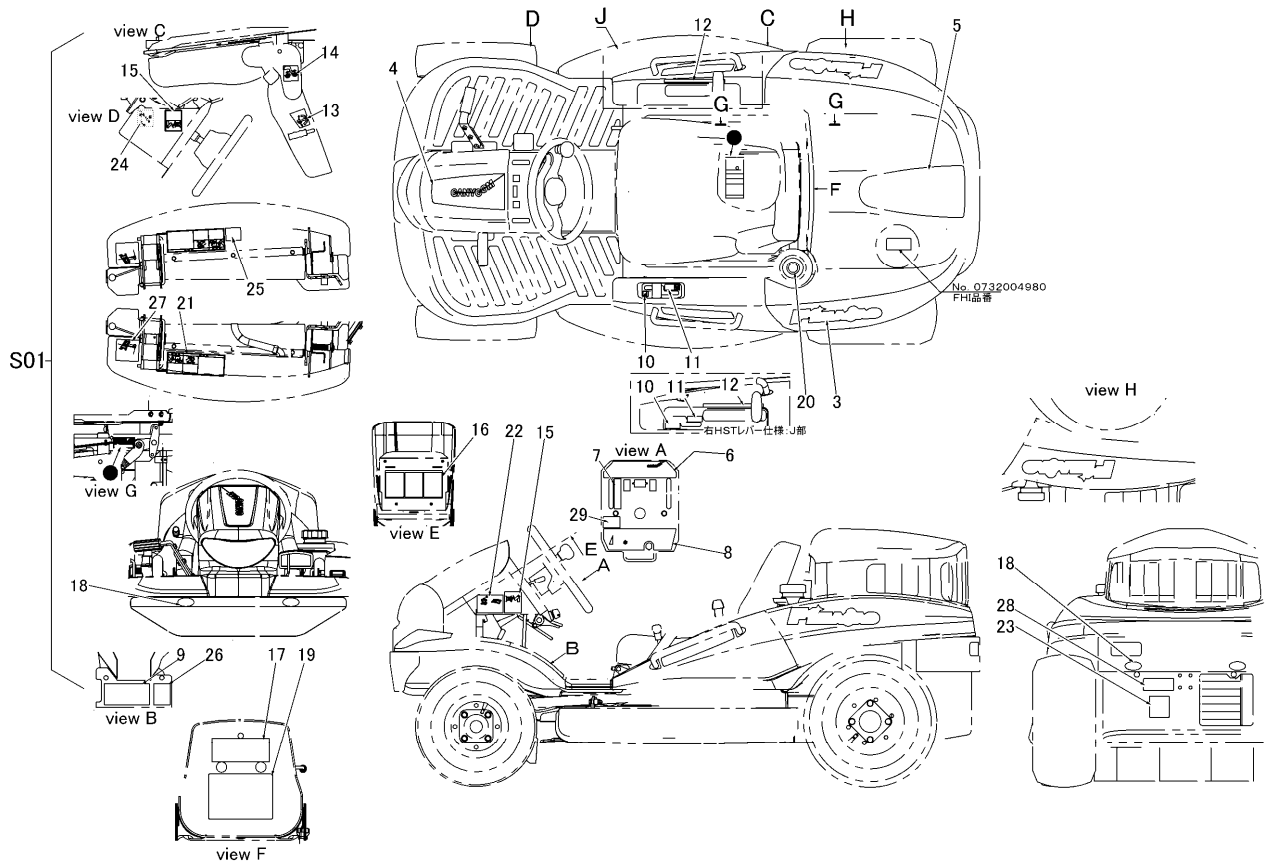

5336 500L マーク（国内 右ブレーキ） Mark (Right Brake)

見出	部品番号	部品名称		個数	型 寸	互換性	適用号機	備 考
NO.	PART NO.	PART NAME		Q'ty	DESCRIPTION	R/P	FROM ~ UP TO SERIAL NO.	REMARKS
S01	5336 500L 000	マークセット	MARK set	1				JP/2WD/CM226RC050
3	5335 5003 000	マーク	MARK	2				
4	5335 5005 000	マーク	MARK	1				
5	5335 5006 000	マーク	MARK	1				
6	5332 5009 000	マーク	MARK	1				
7	5332 5011 000	マーク	MARK	1				
8	5332 5013 000	マーク	MARK	1				
9	5332 5014 001	マーク	MARK	1				
10	5332 5115 000	マーク	MARK	1				
11	5332 5116 000	マーク	MARK	1				
12	5332 5117 000	マーク	MARK	1				
13	5332 5018 000	マーク	MARK	1				
14	5332 5019 001	マーク	MARK	1				
15	5332 5021 000	マーク	MARK	2				
16	5332 5023 000	マーク	MARK	1				
17	5340 5003 001	マーク	MARK	1				
18	3570 5026 000	マーク	MARK	4				
19	5335 5025 002	マーク	MARK	1				
20	5321 5016 000	マーク	MARK	1				
21	5332 5026 000	マーク	MARK	2				
22	5321 5021 000	マーク	MARK	1				
23	5321 5024 000	マーク	MARK	1				
24	5332 5131 000	マーク	MARK	1				
25	5332 5031 000	マーク	MARK	1				
26	5332 5032 000	マーク	MARK	1				
27	5335 5028 000	マーク	MARK	2				
28	5339 5003 000	マーク	MARK	1				
29	5335 5029 000	マーク	MARK	1				