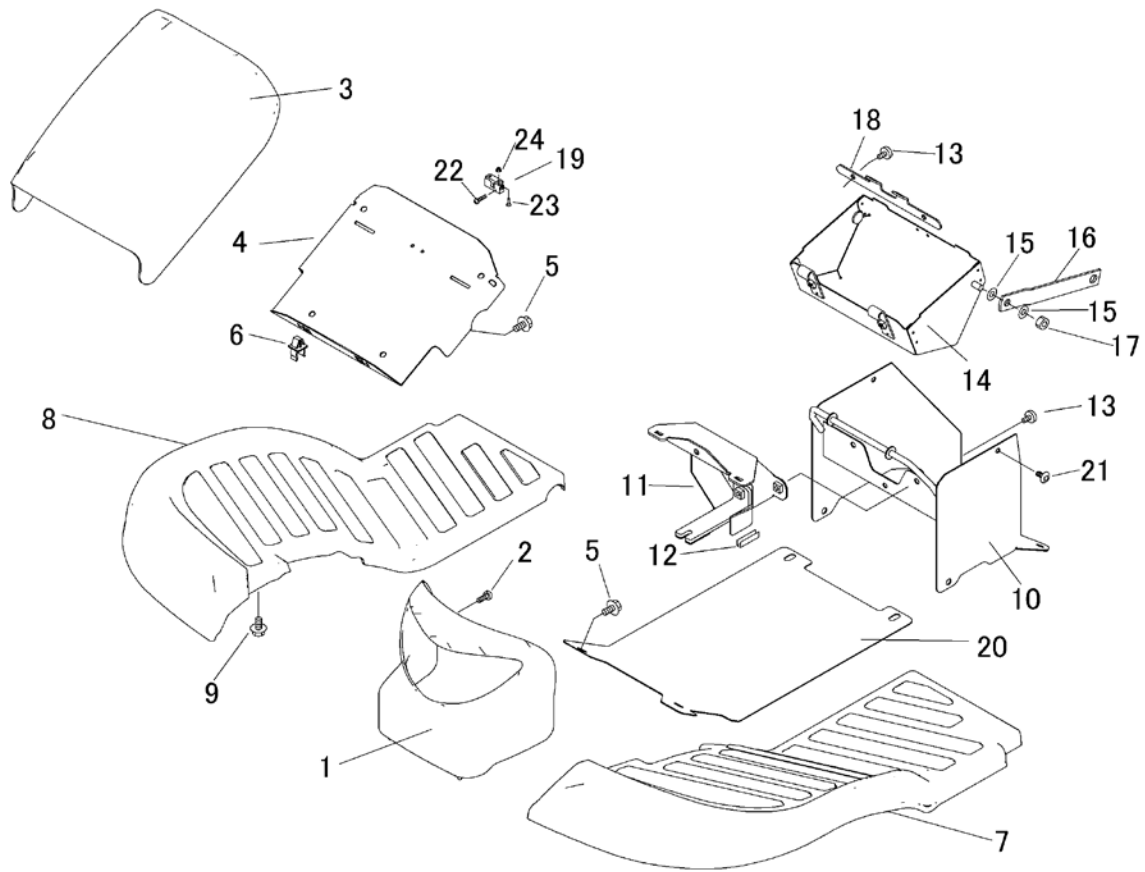

5332 120A カバー Cover

見出	部品番号	部品名称		個数	型 寸	互 換 性	適用号機	備 考
NO.	PART NO.	PART NAME		Q'ty	DESCRIPTION	R/P	FROM ~ UP TO SERIAL NO.	REMARKS
1	5332 1201 0Q0	ランプカバー	COVER	1				
2	A252 0160 012	トラスコネジ	SCREW	1				
3	5332 1202 0Q0	フロントカバー	COVER	1				
4	5332 1205 000	プレート	PLATE	1				
5	K700 0106 012	Fホルト	BOLT	6				
6	3583 4019 000	ロッドホルダー	ROD HOLDER	2				
7	5332 1203 000	ステップ	STEP	1				
8	5332 1204 000	ステップ	STEP	1				
9	K110 0108 016	Fホルト	BOLT	8				
10	5332 1206 000	カバー	COVER	1				
11	5332 1207 000	ブラケット	BRACKET	1				
12	5313 1294 000	トリム	TRIM	2				
13	3643 1295 000	ケショウネジ	BOLT	5				
14	5332 1208 000	ブラケット	BRACKET	1				
15	0350 0140 818	PW	WASHER	4				
16	5332 1209 000	プレート	PLATE	2				
17	A351 0108 002	Uナット	NUT	2				
18	5332 1211 000	プレート	PLATE	1				
19	5332 1214 000	ホールキャッチ	CATCH	1				
20	5332 1213 000	プレート	PLATE	1				
21	3661 1457 100	クリップ	CLIP	2				
22	H242 0103 005	ナベセムスB	SCREW	2				
23	A222 0103 010	サラコネジ	SCREW	2				
24	F300 0103 001	Fナット	NUT	2				