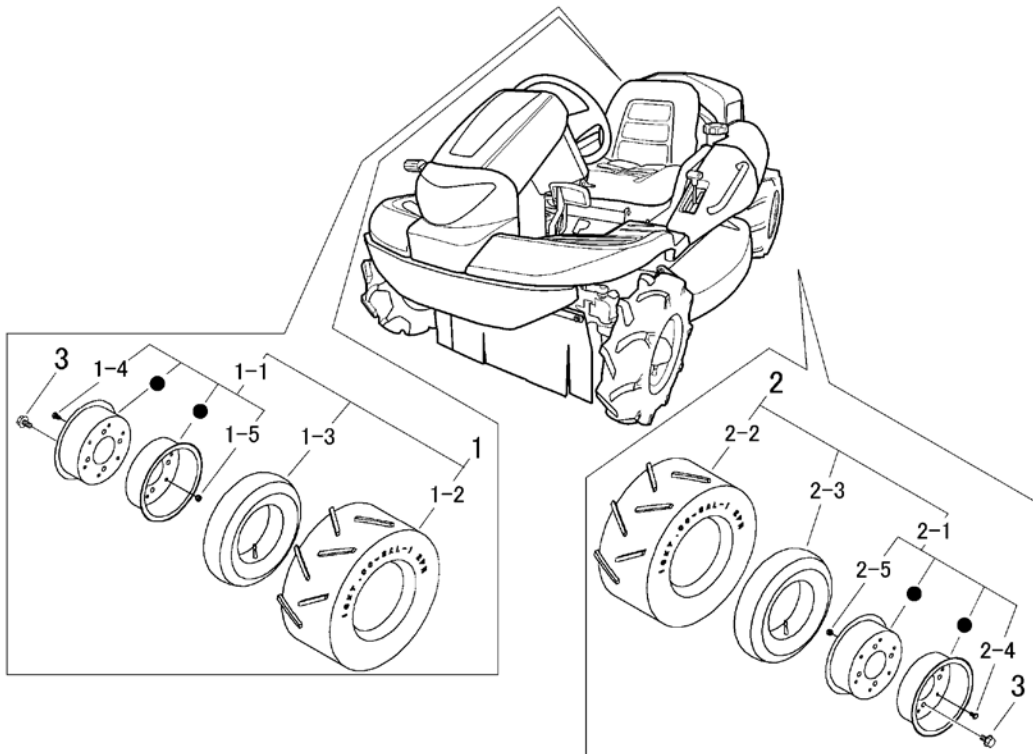

5337 230A コウリン (AG) Rear Tire (AG)

見出	部品番号	部品名称			個数	型 寸	互	適 用 号 機	備 考
NO.	PART NO.	PART NAME			Q'ty	DESCRIPTION	R/P	FROM ~ UP TO SERIAL NO.	REMARKS
1	5337 2301 000	タイヤAssyR	TIRE		1				GOLD
1-1	5337 2302 000	ホイールAssy	WHEEL ASSY		1				GOLD
1-2	5304 2301 100	タイヤ	TIRE		1				
1-3	4201 2543 000	チューブ	TUBE		1				
1-4	A110 0108 016	ボルト	BOLT		6				
1-5	H301 0108 001	Sナット	NUT		6				
2	5337 2306 000	タイヤAssyL	TIRE		1				GOLD
2-1	5337 2302 000	ホイールAssy	WHEEL ASSY		1				GOLD
2-2	5304 2301 100	タイヤ	TIRE		1				
2-3	4201 2543 000	チューブ	TUBE		1				
2-4	A110 0108 016	ボルト	BOLT		6				
2-5	H301 0108 001	Sナット	NUT		6				
3	F114 0112 025	セムス	BOLT		8				