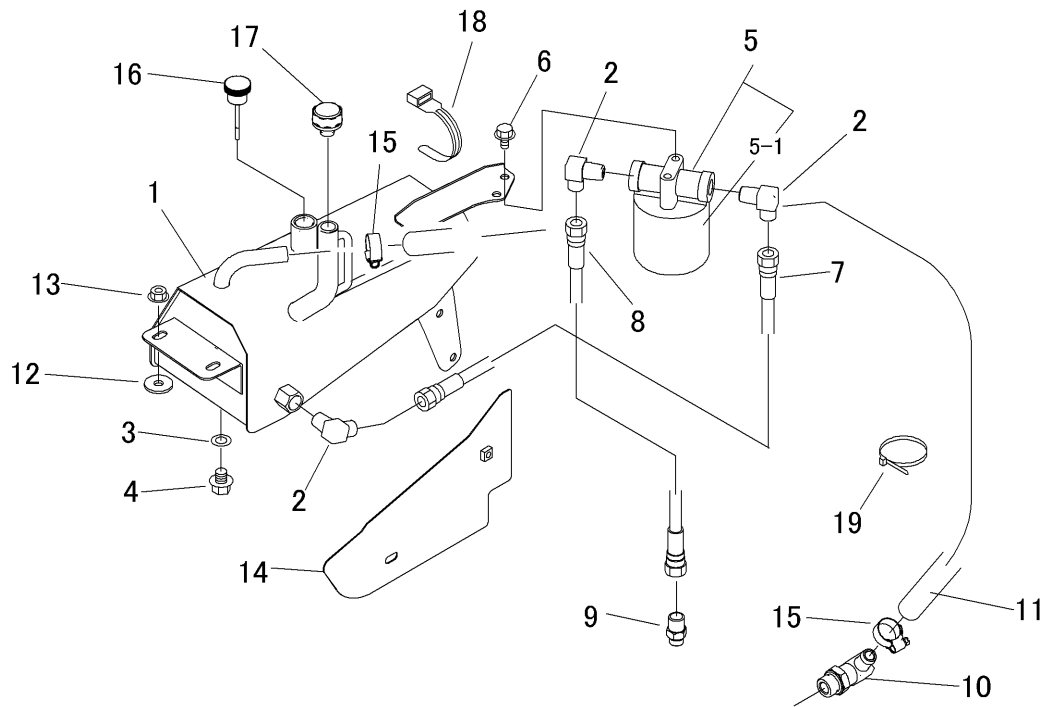

5332 205A HSTタンク(チャージポンプ付) HST Tank(With Charge Pump)

見出	部品番号	部品名称		個数	型 寸	互換性	適用号機	備 考
NO.	PART NO.	PART NAME		Q'ty	DESCRIPTION	R/P	FROM ~ UP TO SERIAL NO.	REMARKS
1	5332 2051 000	タンク	TANK	1				
2	3640 6034 000	エルボ	ADAPTER	3				
3	0833 0001 200	シールワッシャ	WASHER	1				
4	K712 0112 020	Fホルト	BOLT	1				
5	5347 2071 000	フィルタ	FILTER	1				
5-1	5347 2071 200	エレメント	ELEMENT	1				
6	K710 0108 012	Fホルト	BOLT	5				
7	3667 6021 000	ホース	HOSE	1				
8	3677 6333 000	ホース	HOSE	1				
9	5332 2053 000	アダプタ	ADAPTER	1				
10	5310 2058 000	アダプタ	ADAPTER	1				
11	5332 2057 000	ホース	HOSE	1				
12	5313 1229 000	ワッシャ	WASHER	2				
13	F301 0108 000	Fナット	NUT	2				
14	5332 2054 000	カバー	COVER	1				
15	3308 2114 000	バンド	BAND	2				
16	5332 2055 000	チュウユセン	CAP	1				
17	5332 2056 000	プリーザキャップ	CAP	1				
18	3513 3131 000	プラスチックバンド	BAND	1				
19	5210 0099 100	SKバンド	BAND	1				