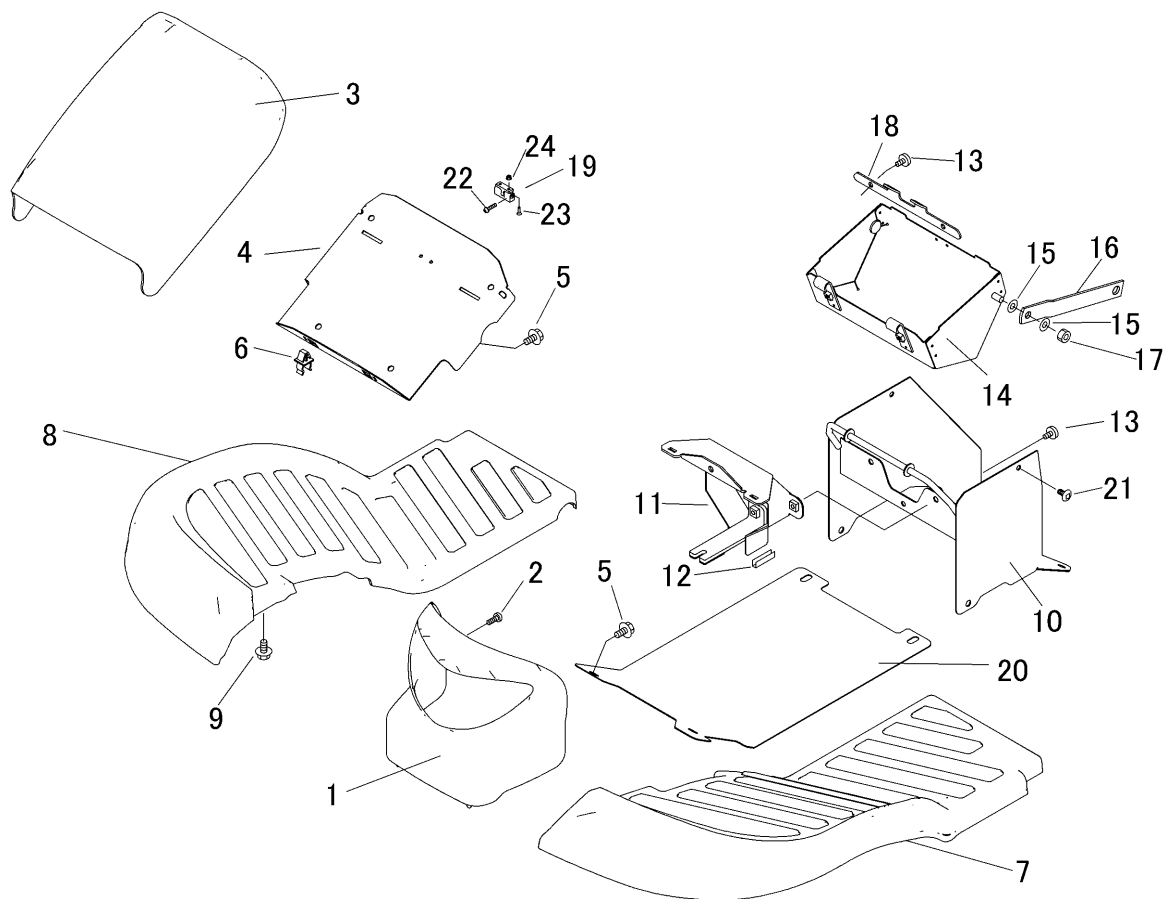

5347 120A カバー Cover

見出	部品番号	部品名称		個数	型 寸	互換性	適用号機	備 考
NO.	PART NO.	PART NAME		Q'ty	DESCRIPTION	R/P	FROM ~ UP TO SERIAL NO.	REMARKS
1	5347 1201 000	ランプカバー	COVER	1				YELLOW
2	A252 0160 012	トラスコネジ	SCREW	1				
3	5347 1202 000	フロントカバー	COVER	1				YELLOW
4	5332 1205 000	プレート	PLATE	1				
5	K700 0106 012	Fホルト	BOLT	4				
6	3583 4019 000	ロッドホルダー	ROD HOLDER	2				
7	5332 1203 000	ステップ	STEP	1			- No.1560978	RED
7	5346 1203 000	ステップ	STEP	1		D	No.1560979 -	ROSE RED
8	5332 1204 000	ステップ	STEP	1			- No.1560978	RED
8	5346 1204 000	ステップ	STEP	1		D	No.1560979 -	ROSE RED
9	K110 0108 016	Fホルト	BOLT	8				
10	5347 1206 000	カバー	COVER	1				
11	5332 1207 000	ブラケット	BRACKET	1				
12	5313 1294 000	トリム	TRIM	2				
13	3643 1295 000	ケショウネジ	SCREW	5				
14	5332 1208 000	ブラケット	BRACKET	1				
15	0350 0140 818	PW	WASHER	4				
16	5332 1209 000	プレート	PLATE	2				
17	A351 0108 002	Uナット	NUT	2				
18	5332 1211 000	プレート	PLATE	1				
19	5332 1214 000	ホールキャッチ	CATCH	1				
20	5347 1213 000	プレート	PLATE	1				
21	3661 1457 100	クリップ	CLIP	2				
22	H242 0103 005	ナベセムスB	SCREW	2				
23	A222 0103 010	サヲコネジ	SCREW	2				
24	F300 0103 001	Fナット	NUT	2				