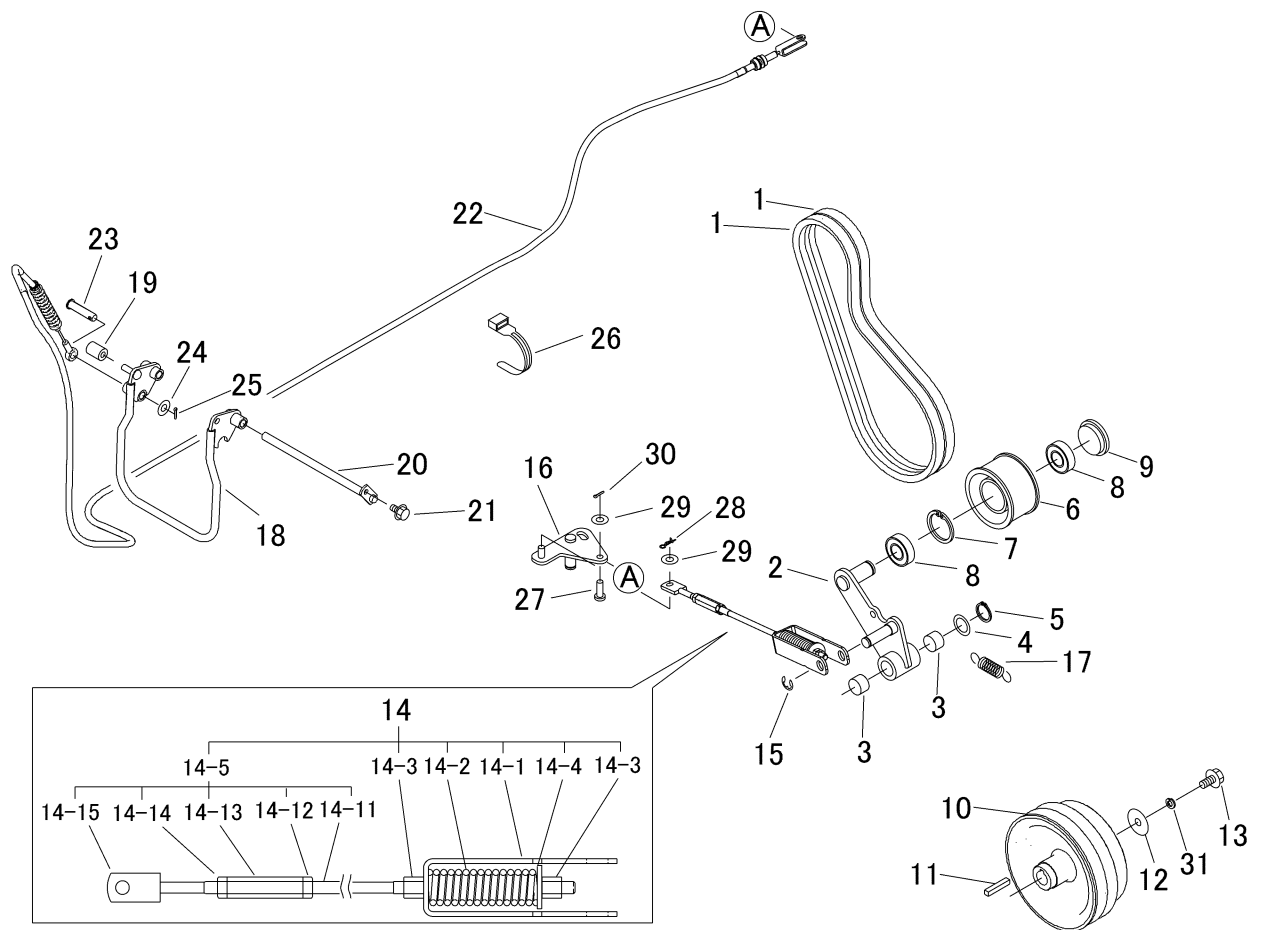

5347 240A ドウリョクデンタツ (カリハ) Power Line (Cutting)

見出	部品番号	部品名称		個数	型 寸	互 換 性	適 用 号 機	備 考
NO.	PART NO.	PART NAME		Q'ty	DESCRIPTION	R/P	FROM ~ UP TO SERIAL NO.	REMARKS
1	0852 1600 037	Vベルト	VBELT	2				
2	5347 2401 000	テンションアーム	TENSION ARM	1				
3	0796 0202 315	DUブッシュ	BUSHING	2				
4	7301 2006 000	シムA	SHIM	1				
5	0740 0002 000	リング	RING	2				
6	5317 2411 000	プーリ	PULLEY	1				
7	0741 0004 200	リング	RING	1				
8	0750 0560 044	ベアリング	BEARING	2				
9	5207 2106 000	メクラフタ	CAP	1				
10	5332 2405 001	プーリ	PULLEY	1				
11	0571 0007 040	キー	KEY	1				
12	0350 0170 832	PW	PW	1				
13	K814 0108 030	Fボルト	BOLT	1				
14	5347 2402 001	カリハスプリングASSY	Spring Assy	1				
14-1	5347 2402 600	ブラケット	BRACKET	1				
14-2	5347 2402 200	スプリング	SPRING	1				
14-3	A301 0108 001	ナット	NUT	4				
14-4	0350 0160 828	PW	WASHER	1				
14-5	5347 2402 900	ロッドASSY	RODASSY	1				
14-11	5347 2402 300	ロッド	ROD	1				
14-12	A301 0108 001	ナット	NUT	1				
14-13	3208 3410 000	ターンバックル	TURNBUCKLE	1				
14-14	A301 2108 001	ナット	NUT	1				
14-15	5347 2402 400	ブラケット	BRACKET	1				
15	0742 0101 200	Eリング	RING	1				