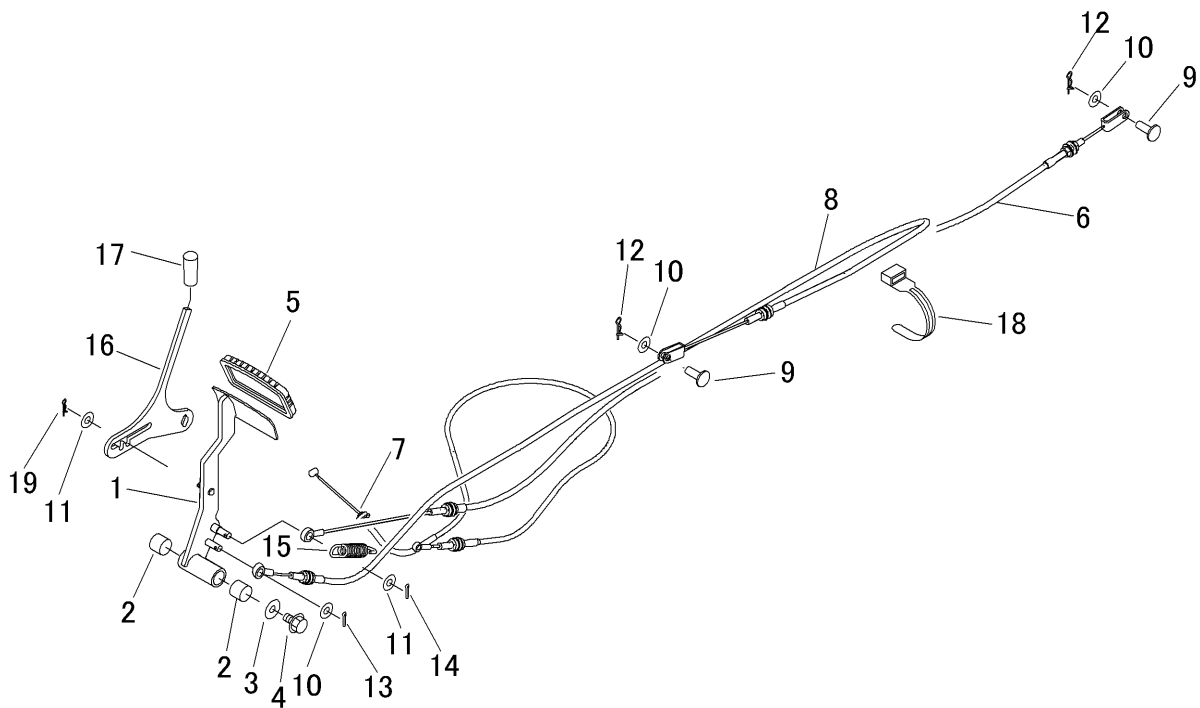

5347 330A ブレーキ(左) Brake(Left)

見出	部品番号	部品名称		個数	型 寸	互	適 用 号 機	備 考
NO.	PART NO.	PART NAME		Q'ty	DESCRIPTION	R/P	FROM ~ UP TO SERIAL NO.	REMARKS
1	5347 3301 000	ペダル	PEDAL	1			- No.1561018	
1	5347 3301 001	ペダル	PEDAL	1		C	No.1561019 -	
2	0796 0161 815	DUブッシュ	BUSH	2				
3	0350 0140 822	PW	WASHER	1				
4	K110 0108 016	Fボルト	BOLT	1				
5	3420 3026 000	ペダルバット	BOOTS	1				
6	5332 3305 500	ワイヤー	WIRE	1				リヤブレーキ
7	5332 3306 500	ワイヤー	WIRE	1				フロントブレーキ
8	5347 3307 000	ワイヤー	WIRE	1				走行レバー 中立
9	0562 0108 022	ヒラアタマピン	PIN	2				
10	0350 0140 818	PW	WASHER	3				
11	0350 0140 618	PW	WASHER	2				
12	0523 0108 000	スナップピン	PIN SNAP	2				
13	0520 0125 016	ワリピン	PIN SPLIT	1				
14	0520 0120 012	ワリピン	PIN SPLIT	1				
15	3513 3127 000	スプリング	SPRING	1				
16	5347 3308 200	プレート	PLATE	1				
17	5310 4155 000	グリップ	GRIP	1				
18	3513 3131 000	プラスチックバンド	BAND	4				
19	0523 0106 000	スナップピン	PIN SNAP	1				