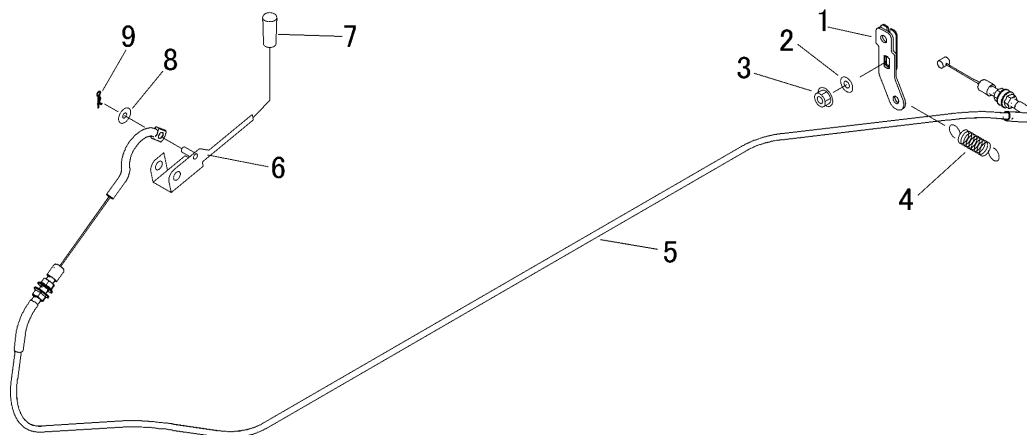

5347 340A デフロック Differential Lock

見出 NO.	部品番号 PART NO.	部品名称 PART NAME			個数 Q'ty	型 寸 DESCRIPTION	互 換 性 R/P	適用号機 FROM ~ UP TO SERIAL NO.	備 考 REMARKS
1	5332 3401 000	レバー	LEVER		1				
2	0350 0140 818	PW	WASHER		1				
3	F301 0108 000	Fナット	NUT		1				
4	3617 3227 000	スプリング	SPRING		1				
5	5332 3402 500	ワイヤー	WIRE		1				デフロック
6	5347 3403 000	レバー	LEVER		1				
7	5310 4155 000	グリップ	GRIP		1				
8	0350 0140 618	PW	WASHER		1				
9	0523 0106 000	スナップピン	PIN SNAP		1				