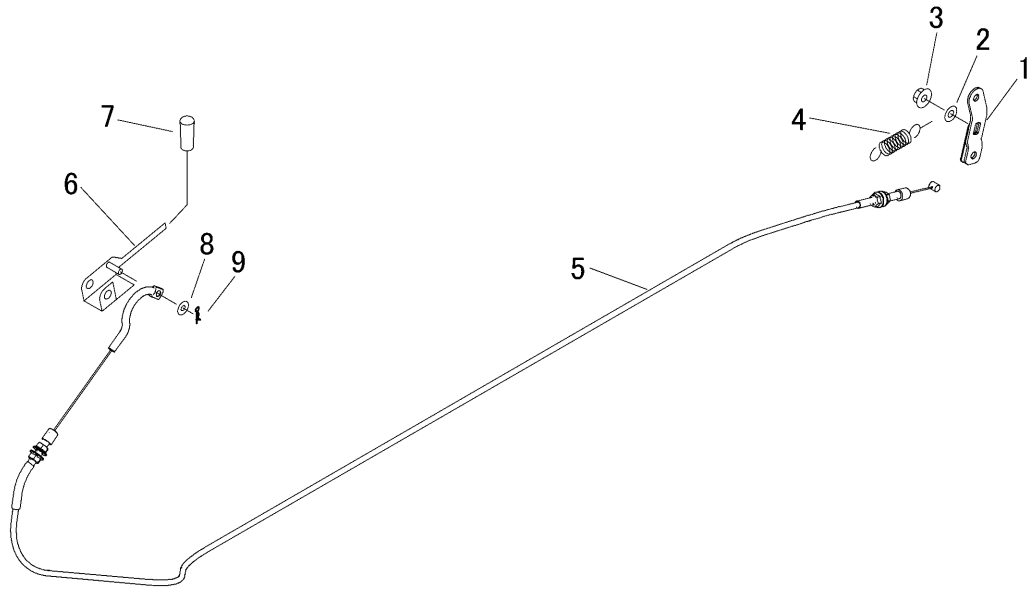

5347 345A 4WDキリカエ 2WD/AWD Shifting

見出 NO.	部品番号 PART NO.	部品名称 PART NAME	個数 Q'ty	型 寸 DESCRIPTION	互 換 性 R/P	適 用 号 機 FROM ~ UP TO SERIAL NO.	備 考 REMARKS
1	5332 3401 000	レバー LEVER	1				
2	0350 0140 818	PW WASHER	1				
3	F301 0108 000	Fナット NUT	1				
4	3617 3227 000	スプリング SPRING	1				
5	5332 3452 500	ワイヤー WIRE	1				AWD
6	5347 3453 000	レバー LEVER	1				
7	5310 4155 000	グリップ GRIP	1				
8	0350 0140 618	PW WASHER	1				
9	0523 0106 000	スナップピン PIN SNAP	1				