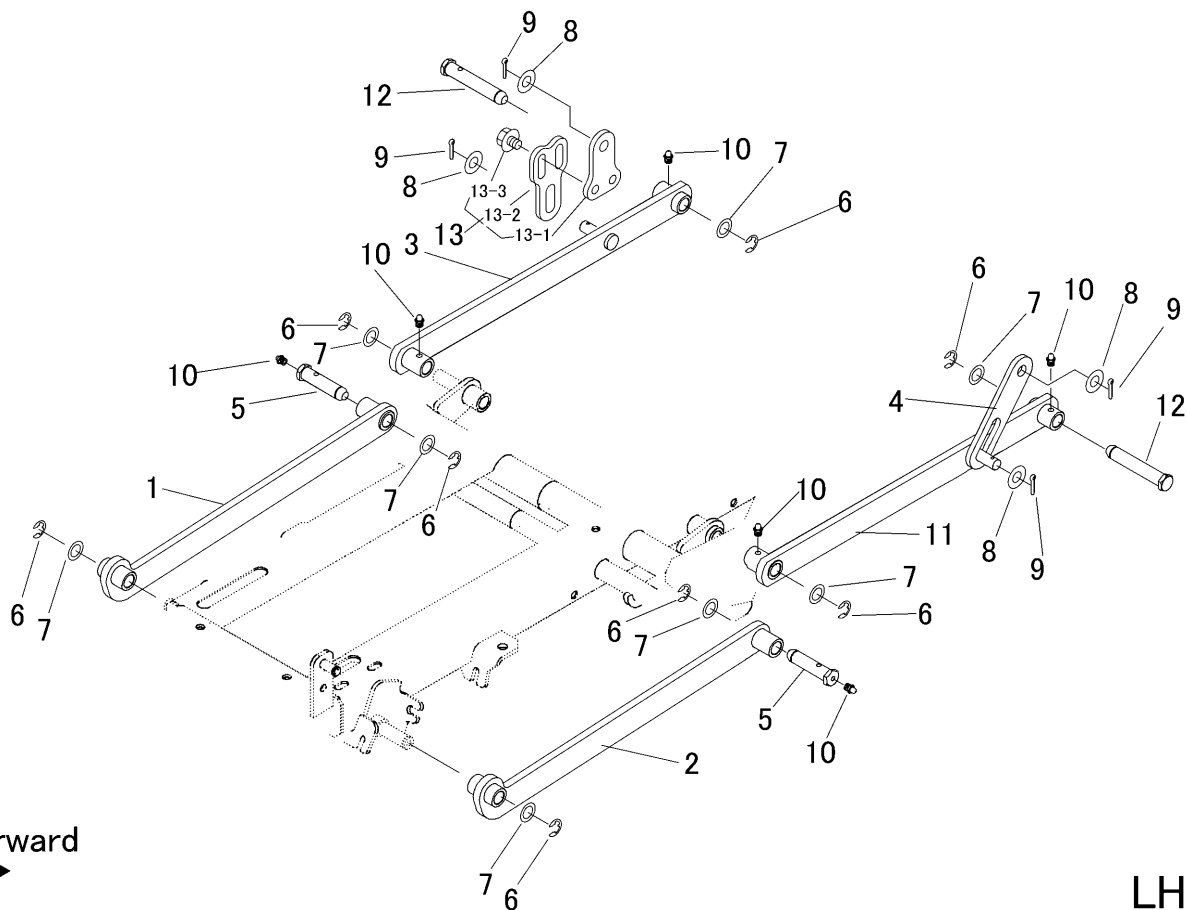

5347 400A カリハリリンク Cutting Link

RH

LH

見出	部品番号	部品名称		個数	型 寸	互 換 性	適 用 号 機	備 考
NO.	PART NO.	PART NAME		Q'ty	DESCRIPTION	R/P	FROM ~ UP TO SERIAL NO.	REMARKS
1	5347 4001 000	リンク	LINK	1				
2	5347 4002 000	リンク	LINK	1				
3	5347 4003 000	リンク	LINK	1				
4	5321 4017 000	プレート	PLATE	1				
5	5332 4004 000	ピン	PIN	2				
6	0742 0101 200	Eリング	RING	8				
7	5332 4007 000	ワッシャー	WASHER	8				
8	0350 0151 226	PW	PW	4				
9	0520 0132 025	ワリピン	PIN SPLIT	4				
10	A650 0100 600	グリースニップル	NIPPLE GREASE	6				
11	5347 4008 000	リンク	LINK	1				
12	5332 4009 000	ピン	PIN	2				
13	5321 4091 000	リンクアジャスタCOMP	LINK ADJUSTER C	1				
13-1	5321 4091 100	プレート	PLATE	1				
13-2	5321 4091 200	プレート	PLATE	1				
13-3	K712 0110 012	Fホルト	BOLT	2				