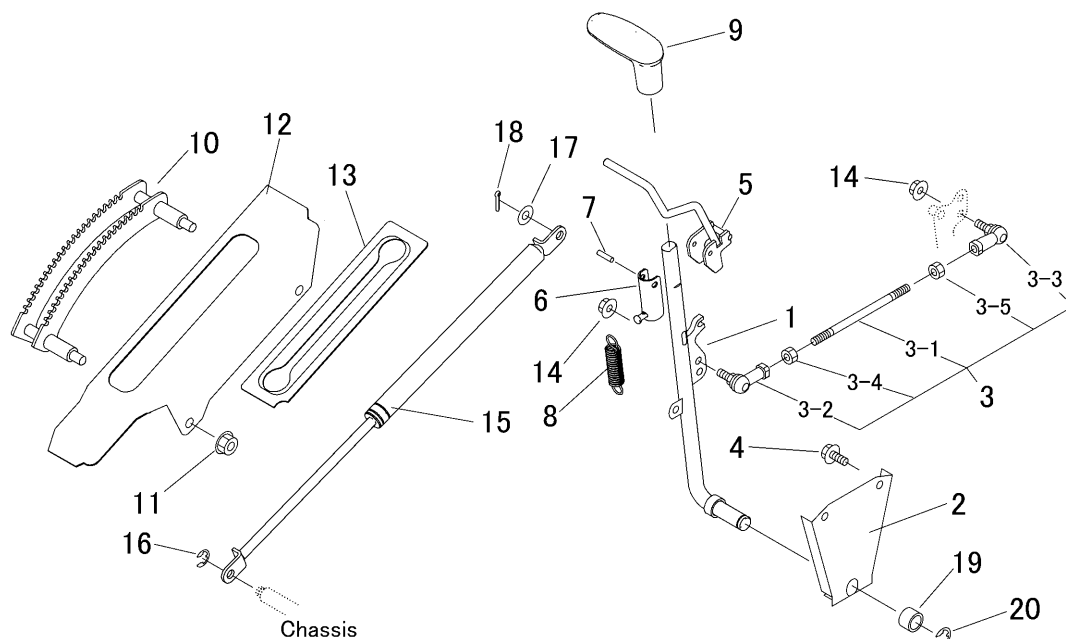

5347 405A カリタカサレバー(HST 左操作) Cutting Adjust(HST Lever L)

見出 NO.	部品番号 PART NO.	部品名称 PART NAME	個数 Q'ty	型 寸 DESCRIPTION	互 換 性 R/P	適 用 号 機 FROM ~ UP TO SERIAL NO.	備 考 REMARKS
1	5347 4051 000	レバー LEVER	1				
2	5347 4052 000	プレート PLATE	1				
3	5347 4053 000	タイロッド Assy TIEROD	1				
3-1	5332 4067 000	タイロッド TIEROD	1				
3-2	3408 5008 000	リンクボール BALL	1				
3-3	3522 4341 000	リンクボール BALL	1				
3-4	A301 0108 003	ナット NUT	1				
3-5	A301 2108 003	ナット NUT	1				
4	K710 0108 020	ボルト BOLT	2				
5	5335 4052 000	ロックレバー LOCK LEVER	1				
6	5335 4053 000	ブラケット BRACKET	1				
7	0550 0005 040	スプリングピン PIN SPRING	1				
8	3408 5202 000	スプリング SPRING	1				
9	5332 4058 000	グリップ GRIP	1				
10	5332 4059 001	ブラケット BRACKET	1				
11	F301 0110 000	Fナット NUT	2				
12	5335 4064 000	プレート PLATE	1				
13	5335 4065 000	ゴムイタ RUBBER	1				
14	F301 0108 000	Fナット NUT	2				
15	5347 4054 000	ガススプリング ABSORBER	1				
16	0742 0100 800	Eリング RING	1				
17	0350 0141 022	PW WASHER	1				
18	0520 0125 020	ワリピン PIN	1				
19	5347 4056 000	パイプ PIPE	1				
20	0742 0101 200	Eリング RING	1				