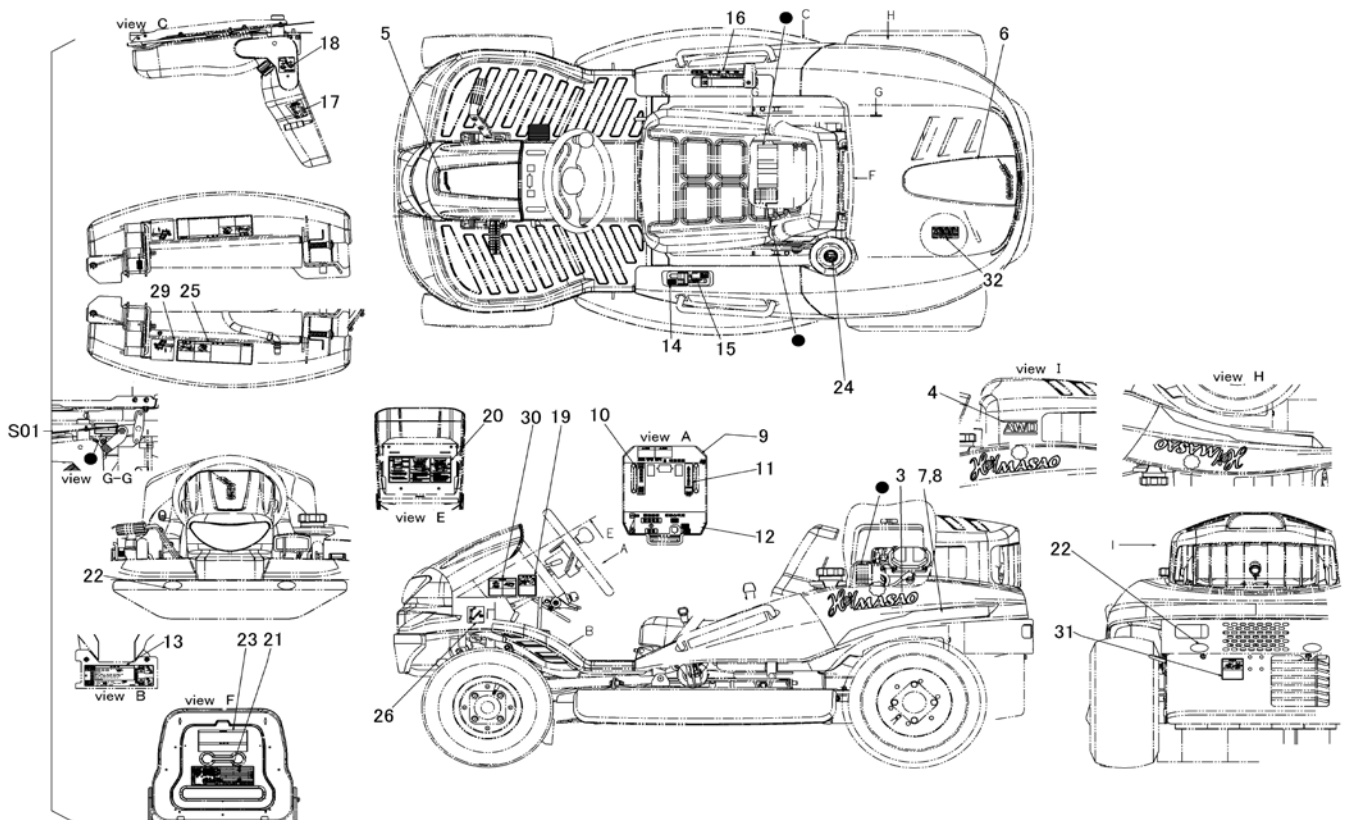

5347 500K マーク(韓国) Mark(Korea)

見出	部品番号	部品名称		個数	型 寸	互 換 性	適用号機	備 考
NO.	PART NO.	PART NAME		Q'ty	DESCRIPTION	R/P	FROM ~ UP TO SERIAL NO.	REMARKS
S01	5347 500K 000	マークセット	MARK set	1			- No.1640295	X2202RCKR
S01	5347 500K 001	マークセット	MARK set	1		D	No.1640296 -	BD/RR
3	5347 5003 000	マーク	MARK	2			- No.1640295	Hey Masao
3	5347 5072 000	マーク	MARK	2		D	No.1640296 -	Hey Masao
4	5347 5004 000	マーク	MARK	2				AWD
5	5347 5005 000	マーク	MARK	1			- No.1640295	
5	5347 5073 000	マーク	MARK	1		D	No.1640296 -	
6	5347 5006 000	マーク	MARK	1			- No.1640295	
6	5347 5074 000	マーク	MARK	1		D	No.1640296 -	
7	5332 5007 000	マーク	MARK	1			- No.1640295	
7	5347 5007 000	マーク	MARK	1		D	No.1640296 -	
8	5332 5008 000	マーク	MARK	1			- No.1640295	
8	5347 5008 000	マーク	MARK	1		D	No.1640296 -	
9	5347 5309 000	マーク	MARK	1			- No.1640295	
9	5347 5309 001	マーク	MARK	1		D	No.1640296 -	
10	5347 5311 000	マーク	MARK	1			- No.1640295	
10	5347 5311 001	マーク	MARK	1		D	No.1640296 -	
11	5347 5312 000	マーク	MARK	1			- No.1640295	
11	5347 5312 001	マーク	MARK	1		D	No.1640296 -	
12	5347 5313 000	マーク	MARK	1			- No.1640285	
12	5347 5313 001	マーク	MARK	1		B	No.1640286 - No.1640295	
12	5347 5313 001	マーク	MARK	1		D	No.1640296 -	
13	5347 5314 000	マーク	MARK	1			- No.1640295	
13	5347 5314 001	マーク	MARK	1		D	No.1640296 -	