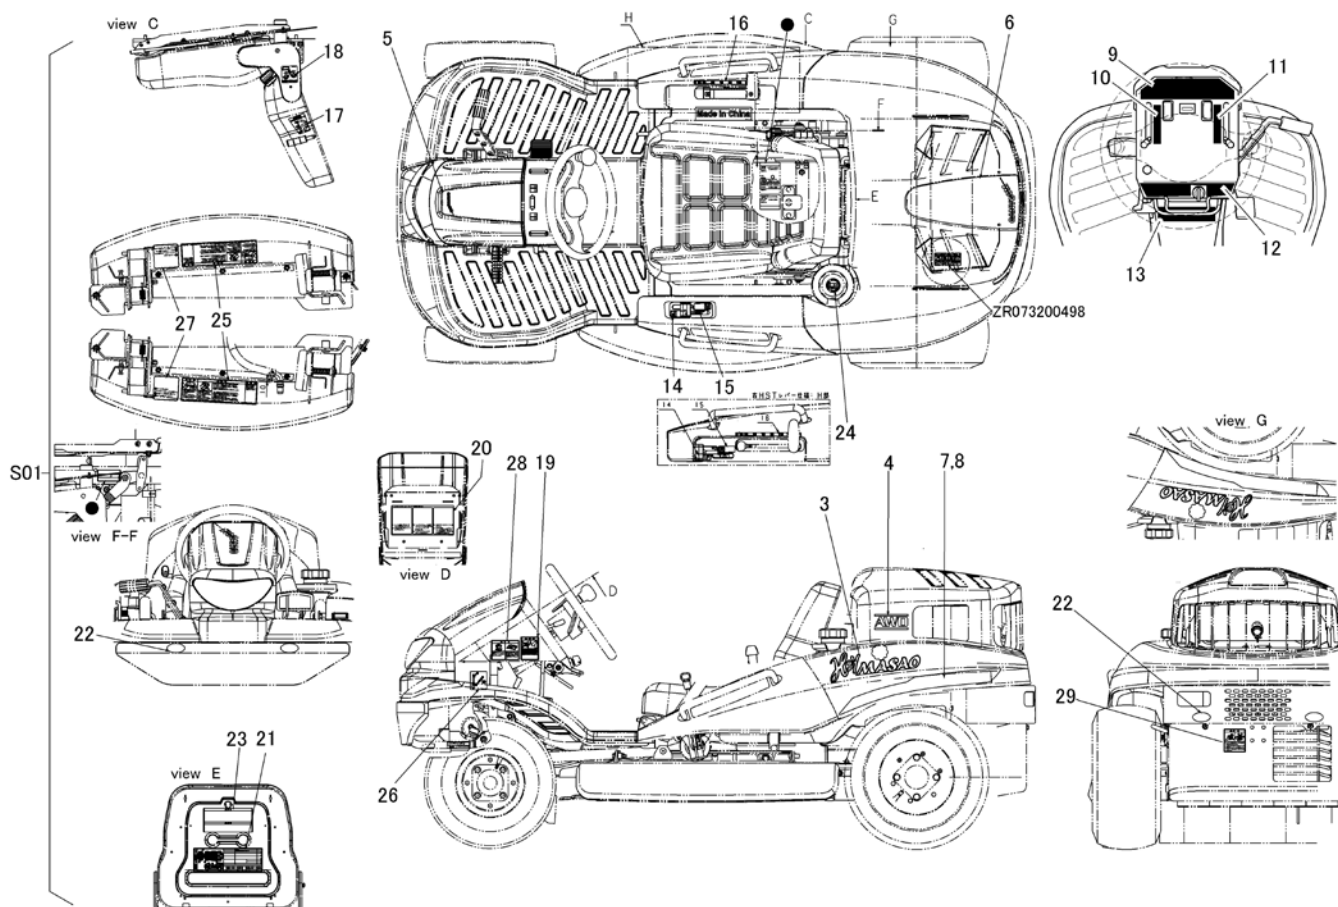

5347 500A マーク(国内 チャージポンプ無) Mark(JP/ Without Charge Pump)

見出	部品番号	部品名称		個数	型 寸	互換性	適用号機	備 考
NO.	PART NO.	PART NAME		Q'ty	DESCRIPTION	R/P	FROM ~ UP TO SERIAL NO.	REMARKS
S01	5347 500A 000	マークセット	MARK set	1			- No.1560978	CMX2202RC
S01	5347 500A 001	マークセット	MARK set	1		D	No.1560979 -	BD/RR
3	5347 5003 000	マーク	MARK	2			- No.1560978	Hey Masao
3	5347 5072 000	マーク	MARK	2		D	No.1560979 -	Hey Masao
4	5347 5004 000	マーク	MARK	2				AWD
5	5347 5005 000	マーク	MARK	1			- No.1560978	
5	5347 5073 000	マーク	MARK	1		D	No.1560979 -	
6	5347 5006 000	マーク	MARK	1			- No.1560978	
6	5347 5074 000	マーク	MARK	1		D	No.1560979 -	
7	5332 5007 000	マーク	MARK	1			- No.1560978	
7	5347 5007 000	マーク	MARK	1		D	No.1560979 -	
8	5332 5008 000	マーク	MARK	1			- No.1560978	
8	5347 5008 000	マーク	MARK	1		D	No.1560979 -	
9	5347 5009 000	マーク	MARK	1			- No.1560978	
9	5347 5075 000	マーク	MARK	1		D	No.1560979 -	
10	5347 5011 000	マーク	MARK	1			- No.1560978	
10	5347 5076 000	マーク	MARK	1		D	No.1560979 -	
11	5347 5012 000	マーク	MARK	1			- No.1560978	
11	5347 5077 000	マーク	MARK	1		D	No.1560979 -	
12	5347 5013 000	マーク	MARK	1			- No.1560875	
12	5347 5013 001	マーク	MARK	1		B	No.1560876 - No.1560978	
12	5347 5078 000	マーク	MARK	1		D	No.1560979 -	
13	5347 5014 000	マーク	MARK	1			- No.1560978	
13	5347 5079 000	マーク	MARK	1		D	No.1560979 -	
14	5347 5015 000	マーク	MARK	1			- No.1560978	