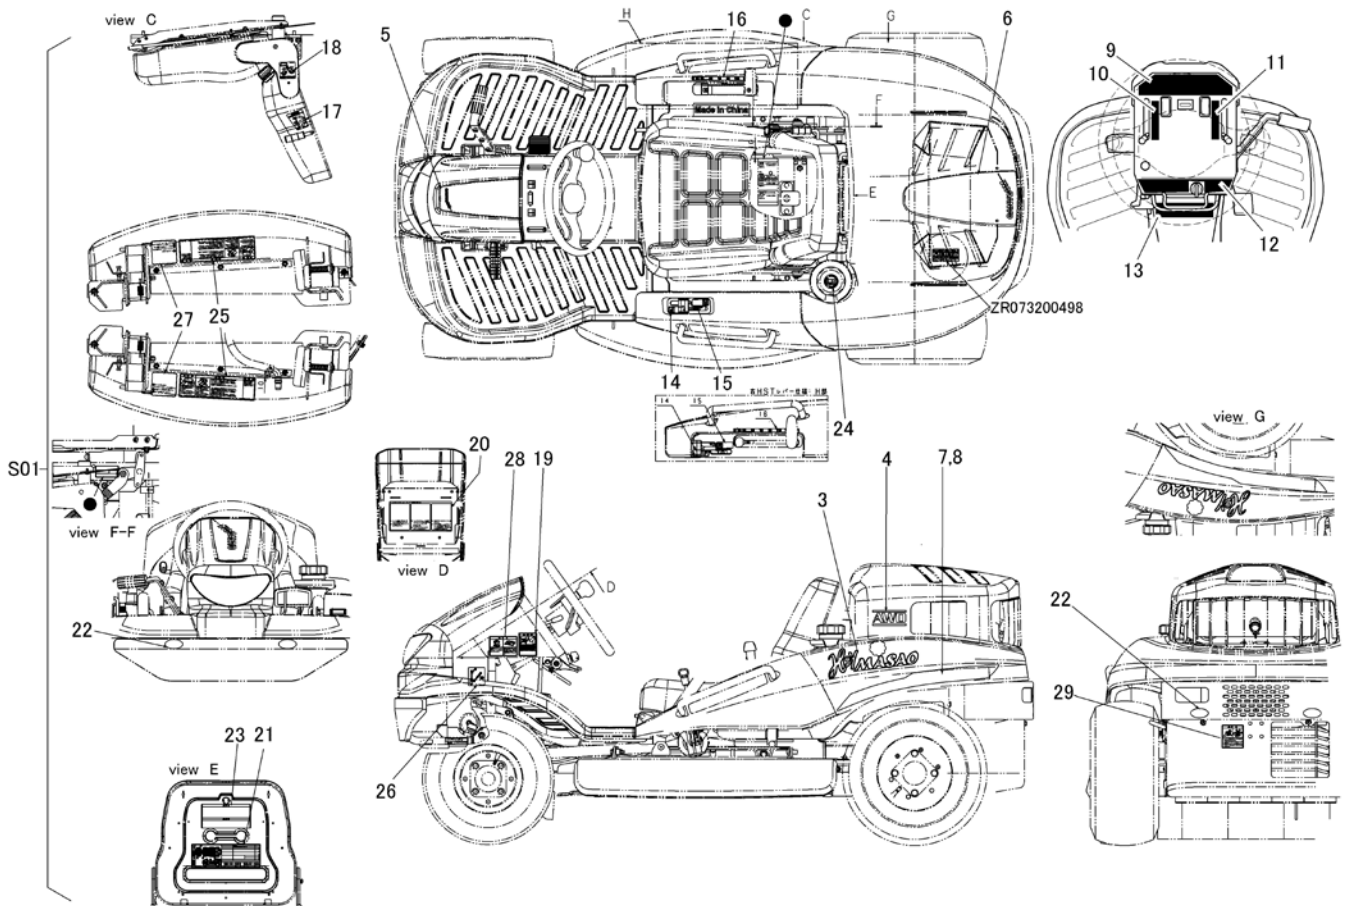

5347 500A マーク(国内 チャージポンプ無) Mark(JP/ Without Charge Pump)

見出	部品番号	部品名称		個数	型 寸	互換性	適用号機	備 考
NO.	PART NO.	PART NAME		Q'ty	DESCRIPTION	R/P	FROM ~ UP TO SERIAL NO.	REMARKS
14	5347 5081 000	マーク	MARK	1		D	No.1560979 -	
15	5347 5016 000	マーク	MARK	1			- No.1560978	
15	5347 5082 000	マーク	MARK	1		D	No.1560979 -	
16	5332 5117 000	マーク	MARK	1				
17	5332 5018 000	マーク	MARK	1				
18	5332 5019 001	マーク	MARK	1				
19	5332 5021 000	マーク	MARK	1				
20	5347 5023 000	マーク	MARK	1				
21	5347 5024 001	マーク	MARK	1				
22	3570 5026 000	マーク	MARK	4				
23	5347 5025 000	マーク	MARK	1				
24	5321 5016 000	マーク	MARK	1				
25	5347 5026 000	マーク	MARK	2				
26	5321 5111 000	マーク	MARK	1			- No.1560978	
26	5347 5028 000	マーク	MARK	1		D	No.1560979 -	
27	5335 5028 000	マーク	MARK	2				
28	5321 5021 000	マーク	MARK	1				
29	5321 5024 000	マーク	MARK	1