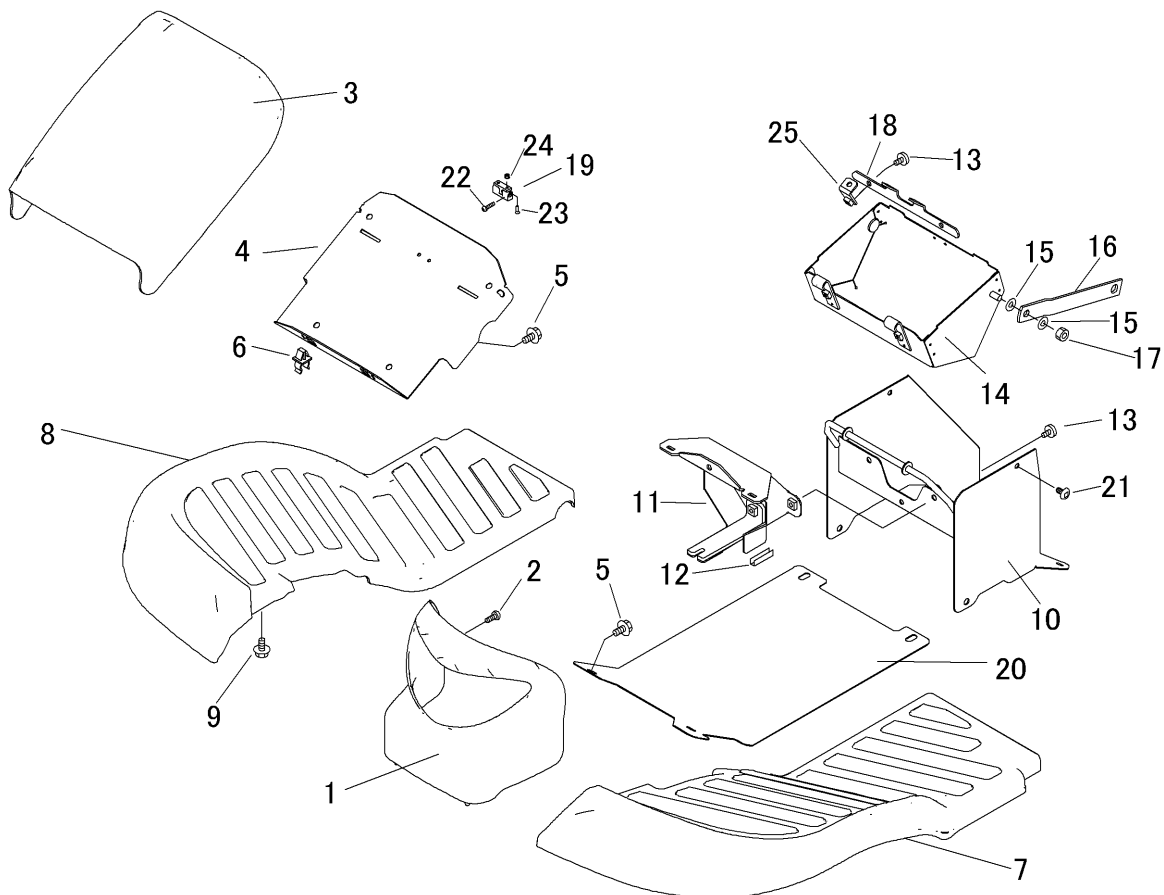

5347 120B カバー Cover

見出	部品番号	部品名称		個数	型 寸	互換性	適用号機	備 考
NO.	PART NO.	PART NAME		Q'ty	DESCRIPTION	R/P	FROM ~ UP TO SERIAL NO.	REMARKS
1	5347 1201 000	ランプカバー	COVER	1				黄色
2	A252 0160 012	トラスコネジ	SCREW	1	M6*12			
3	5347 1202 000	フロントカバー	COVER	1				黄色
4	5332 1205 000	プレート	PLATE	1				
5	K700 0106 012	ホルルト	BOLT	4	M6*12(7T)			
6	3583 4019 000	ロッドホルダー	ROD HOLDER	2				
7	5346 1203 000	ステップ	STEP	1				ローズレッド
8	5346 1204 000	ステップ	STEP	1				ローズレッド
9	K110 0108 016	ホルルト	BOLT	8	M8*16			
10	5347 1206 000	カバー	COVER	1				
11	5332 1207 000	ブラケット	BRACKET	1				
12	5313 1294 000	トリム	TRIM	2				
13	3643 1295 000	ケショウネジ	SCREW	4				
14	5332 1208 000	ブラケット	BRACKET	1				
15	0350 0140 818	PW	WASHER	4	8*18*1.6			
16	5332 1209 000	プレート	PLATE	2				
17	A351 0108 002	ナット	NUT	2	M8			
18	5332 1211 000	プレート	PLATE	1				
19	5332 1214 000	ボールキャッチ	CATCH	1				
20	5347 1213 000	プレート	PLATE	1				
21	3661 1457 100	クリップ	CLIP	2				
22	H242 0103 005	ナベセムSB	SCREW	2	M3*5			
23	A222 0103 010	サヲコネジ	SCREW	2	M3*10			
24	F300 0103 001	ナット	NUT	2	M3			
25	5347 1207 000	ブラケット	BRACKET	2				