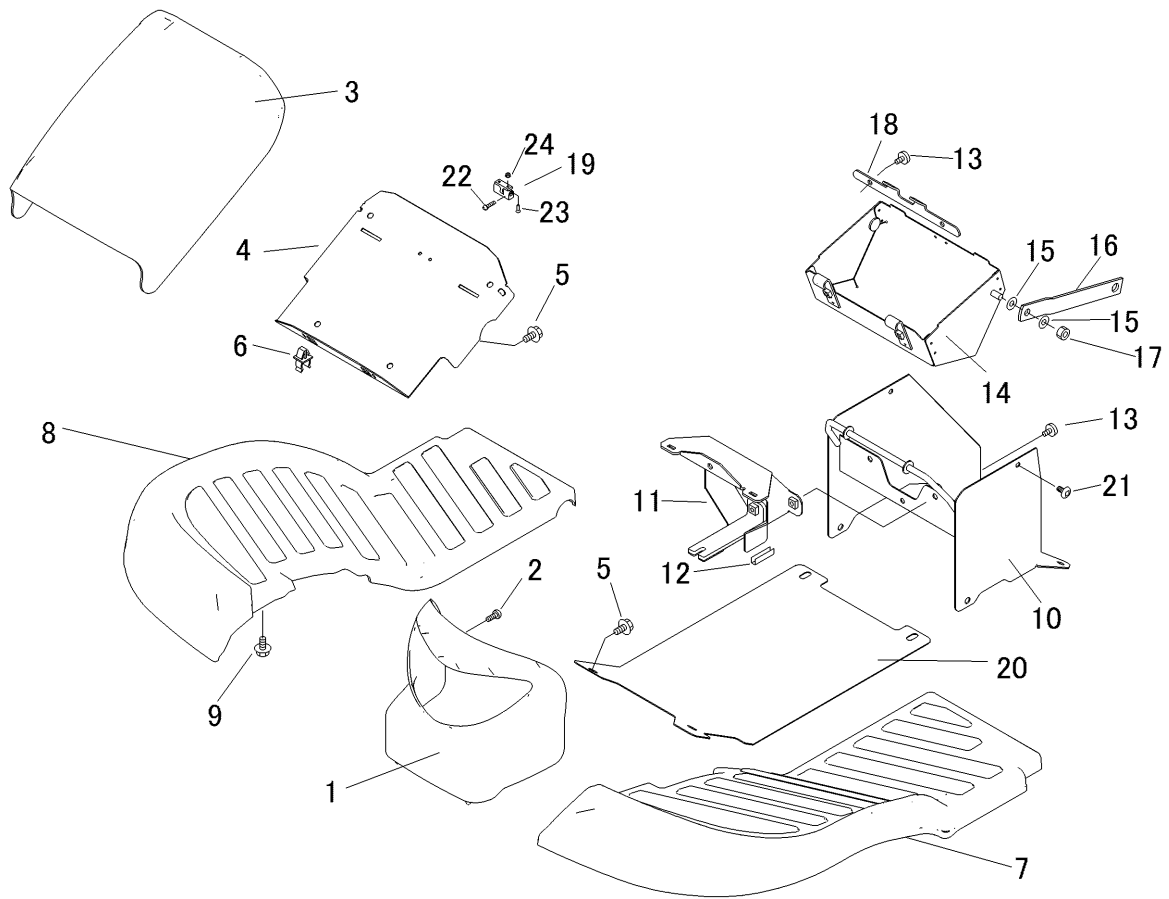

5347 120B カバー Cover

見出	部品番号	部品名称		個数	型 寸	互換性	適用号機	備考
NO.	PART NO.	PART NAME		Q'ty	DESCRIPTION	R/P	FROM ~ UP TO SERIAL NO.	REMARKS
1	5347 1201 000	ランプカバー	COVER	1				黄色
2	A252 0160 012	トラスコネジ	SCREW	1	M6*12			
3	5347 1202 000	フロントカバー	COVER	1				黄色
4	5332 1205 000	プレート	PLATE	1				
5	K700 0106 012	ボルト	BOLT	4	M6*12(7T)			
6	3583 4019 000	ロッドホルダー	ROD HOLDER	2				
7	5346 1203 000	ステップ	STEP	1				ローズレッド
8	5346 1204 000	ステップ	STEP	1				ローズレッド
9	K110 0108 016	ボルト	BOLT	8	M8*16			
10	5347 1206 000	カバー	COVER	1				
11	5332 1207 000	ブラケット	BRACKET	1				
12	5313 1294 000	トリム	TRIM	2				
13	3643 1295 000	ケショウネジ	SCREW	5				
14	5332 1208 000	ブラケット	BRACKET	1				
15	0350 0140 818	PW	WASHER	4	8*18*1.6			
16	5332 1209 000	プレート	PLATE	2				
17	A351 0108 002	ナット	NUT	2	M8			
18	5332 1211 000	プレート	PLATE	1				
19	5332 1214 000	ボールキャッチ	CATCH	1				
20	5347 1213 000	プレート	PLATE	1				
21	3661 1457 100	クリップ	CLIP	2				
22	H242 0103 005	ナベセムSB	SCREW	2	M3*5			
23	A222 0103 010	サラコネジ	SCREW	2	M3*10			
24	F300 0103 001	ナット	NUT	2	M3			