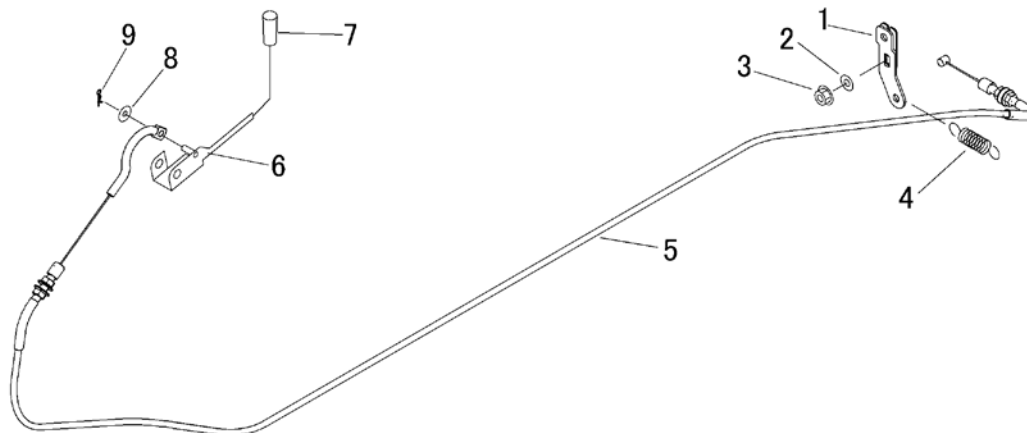

5347 340A デフロック Differential Lock

見出	部品番号	部品名称		個数	型 寸	互換性	適用号機	備 考
NO.	PART NO.		PART NAME	Q'ty	DESCRIPTION	R/P	FROM ~ UP TO SERIAL NO.	REMARKS
1	5332 3401 000	レバー	LEVER	1				
2	0350 0140 818	PW	WASHER	1	8*18*1.6			
3	F301 0108 000	Fナット	NUT	1	M8			
4	3617 3227 000	スプリング	SPRING	1				
5	5332 3402 500	ワイヤー	WIRE	1				デフロック
6	5347 3403 000	レバー	LEVER	1				
7	5310 4155 000	グリップ	GRIP	1				
8	0350 0140 618	PW	WASHER	1	6*18*1.6			
9	0523 0106 000	スナップピン	PIN SNAP	1	6			