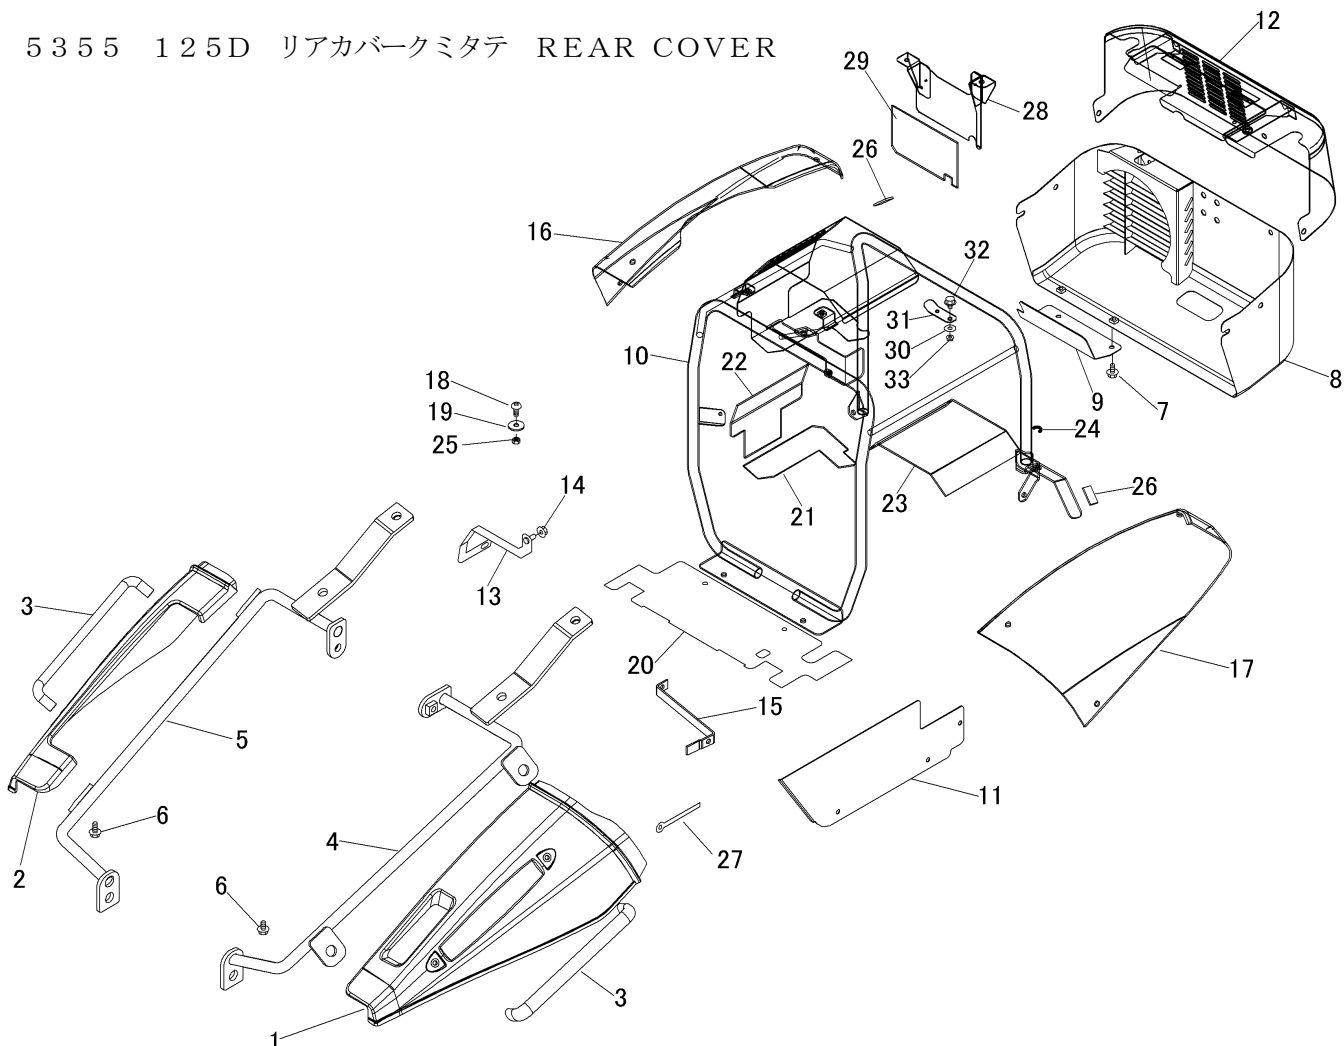

5355 125D リアカバークミタテ REAR COVER

見出	部品番号	部品名称		個数	型 寸	互換性	適用号機	備 考
NO.	PART NO.	PART NAME		Qty	DESCRIPTION	R/P	FROM ~ UP TO SERIAL NO.	REMARKS
1	5347 1261 000	カバー	COVER	1	黄色(YELLOW)			
2	5347 1262 000	カバー	COVER	1	黄色(YELLOW)			
3	5347 1255 100	グリップ	GRIP	2	Silver			
4	5355 1256 000	ブラケット	BRACKET	1				
5	5355 1257 000	ブラケット	BRACKET	1				
6	K710 0108 020	Fボルト	BOLT	4	M8×20(7T)			
7	K110 0108 016	Fボルト	BOLT	25	M8×16(4T)			
8	5332 1258 000	カバー	COVER	1				
9	5332 1276 000	プレート	PLATE	1				
10	5355 1271 000	カバー	COVER	1				
11	5355 1252 000	プレート	PLATE	1				
12	5355 1273 000	カバー	COVER	1				
13	5355 1254 000	ブラケット	BRACKET	1				
14	F301 0108 000	Fナット	NUT	3	M8			
15	5355 1255 000	プレート	PLATE	1				
16	5355 1268 000	カバー	COVER	1	ローズレッド(Rose Red)			
17	5355 1269 000	カバー	COVER	1	ローズレッド(Rose Red)			
18	A252 0180 020	トラスコネジ	SCREW	6				
19	5313 1229 000	ワッシャ	WASHER	6				
20	5355 1261 000	プレート	PLATE	1				
21	5355 1274 000	インシュレータ	INSULATOR	1				
22	5355 1275 000	インシュレータ	INSULATOR	1				
23	5355 1276 000	インシュレータ	INSULATOR	1				
24	3572 1207 000	トリム	TRIM	4				
25	A351 0108 002	Uナット	NUT	5	M8			