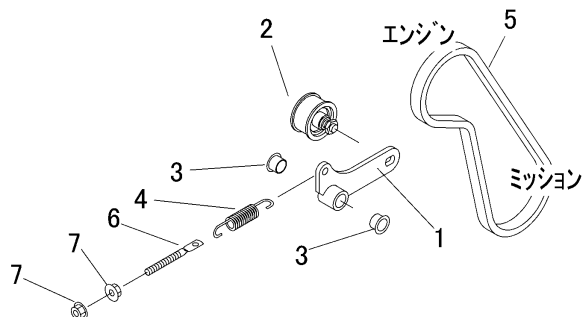

5355 235A ドウリヨクデンタツ (ソウコウ) Power Line ( Drive )

見出	部品番号	部品名称			個数	型 寸	互	適 用 号 機	備 考
NO.	PART NO.	PART NAME			Q'ty	DESCRIPTION	R/P	FROM ~ UP TO SERIAL NO.	REMARKS
1	5347 2351 000	テンションアーム	TENSION ARM		1				
2	3535 3121 000	テンションプーリ	PULLEY		1				
3	4106 2121 000	ブッシュ	BUSH		2				
4	3513 3127 000	スプリング	SPRING		1				
5	0852 1400 039	Vベルト	V-BELT		1	W600(低形)呼39			
6	3606 2015 000	テンションハリロッド	BOLT		1				
7	F301 0108 000	Fナット	NUT		2	M8			