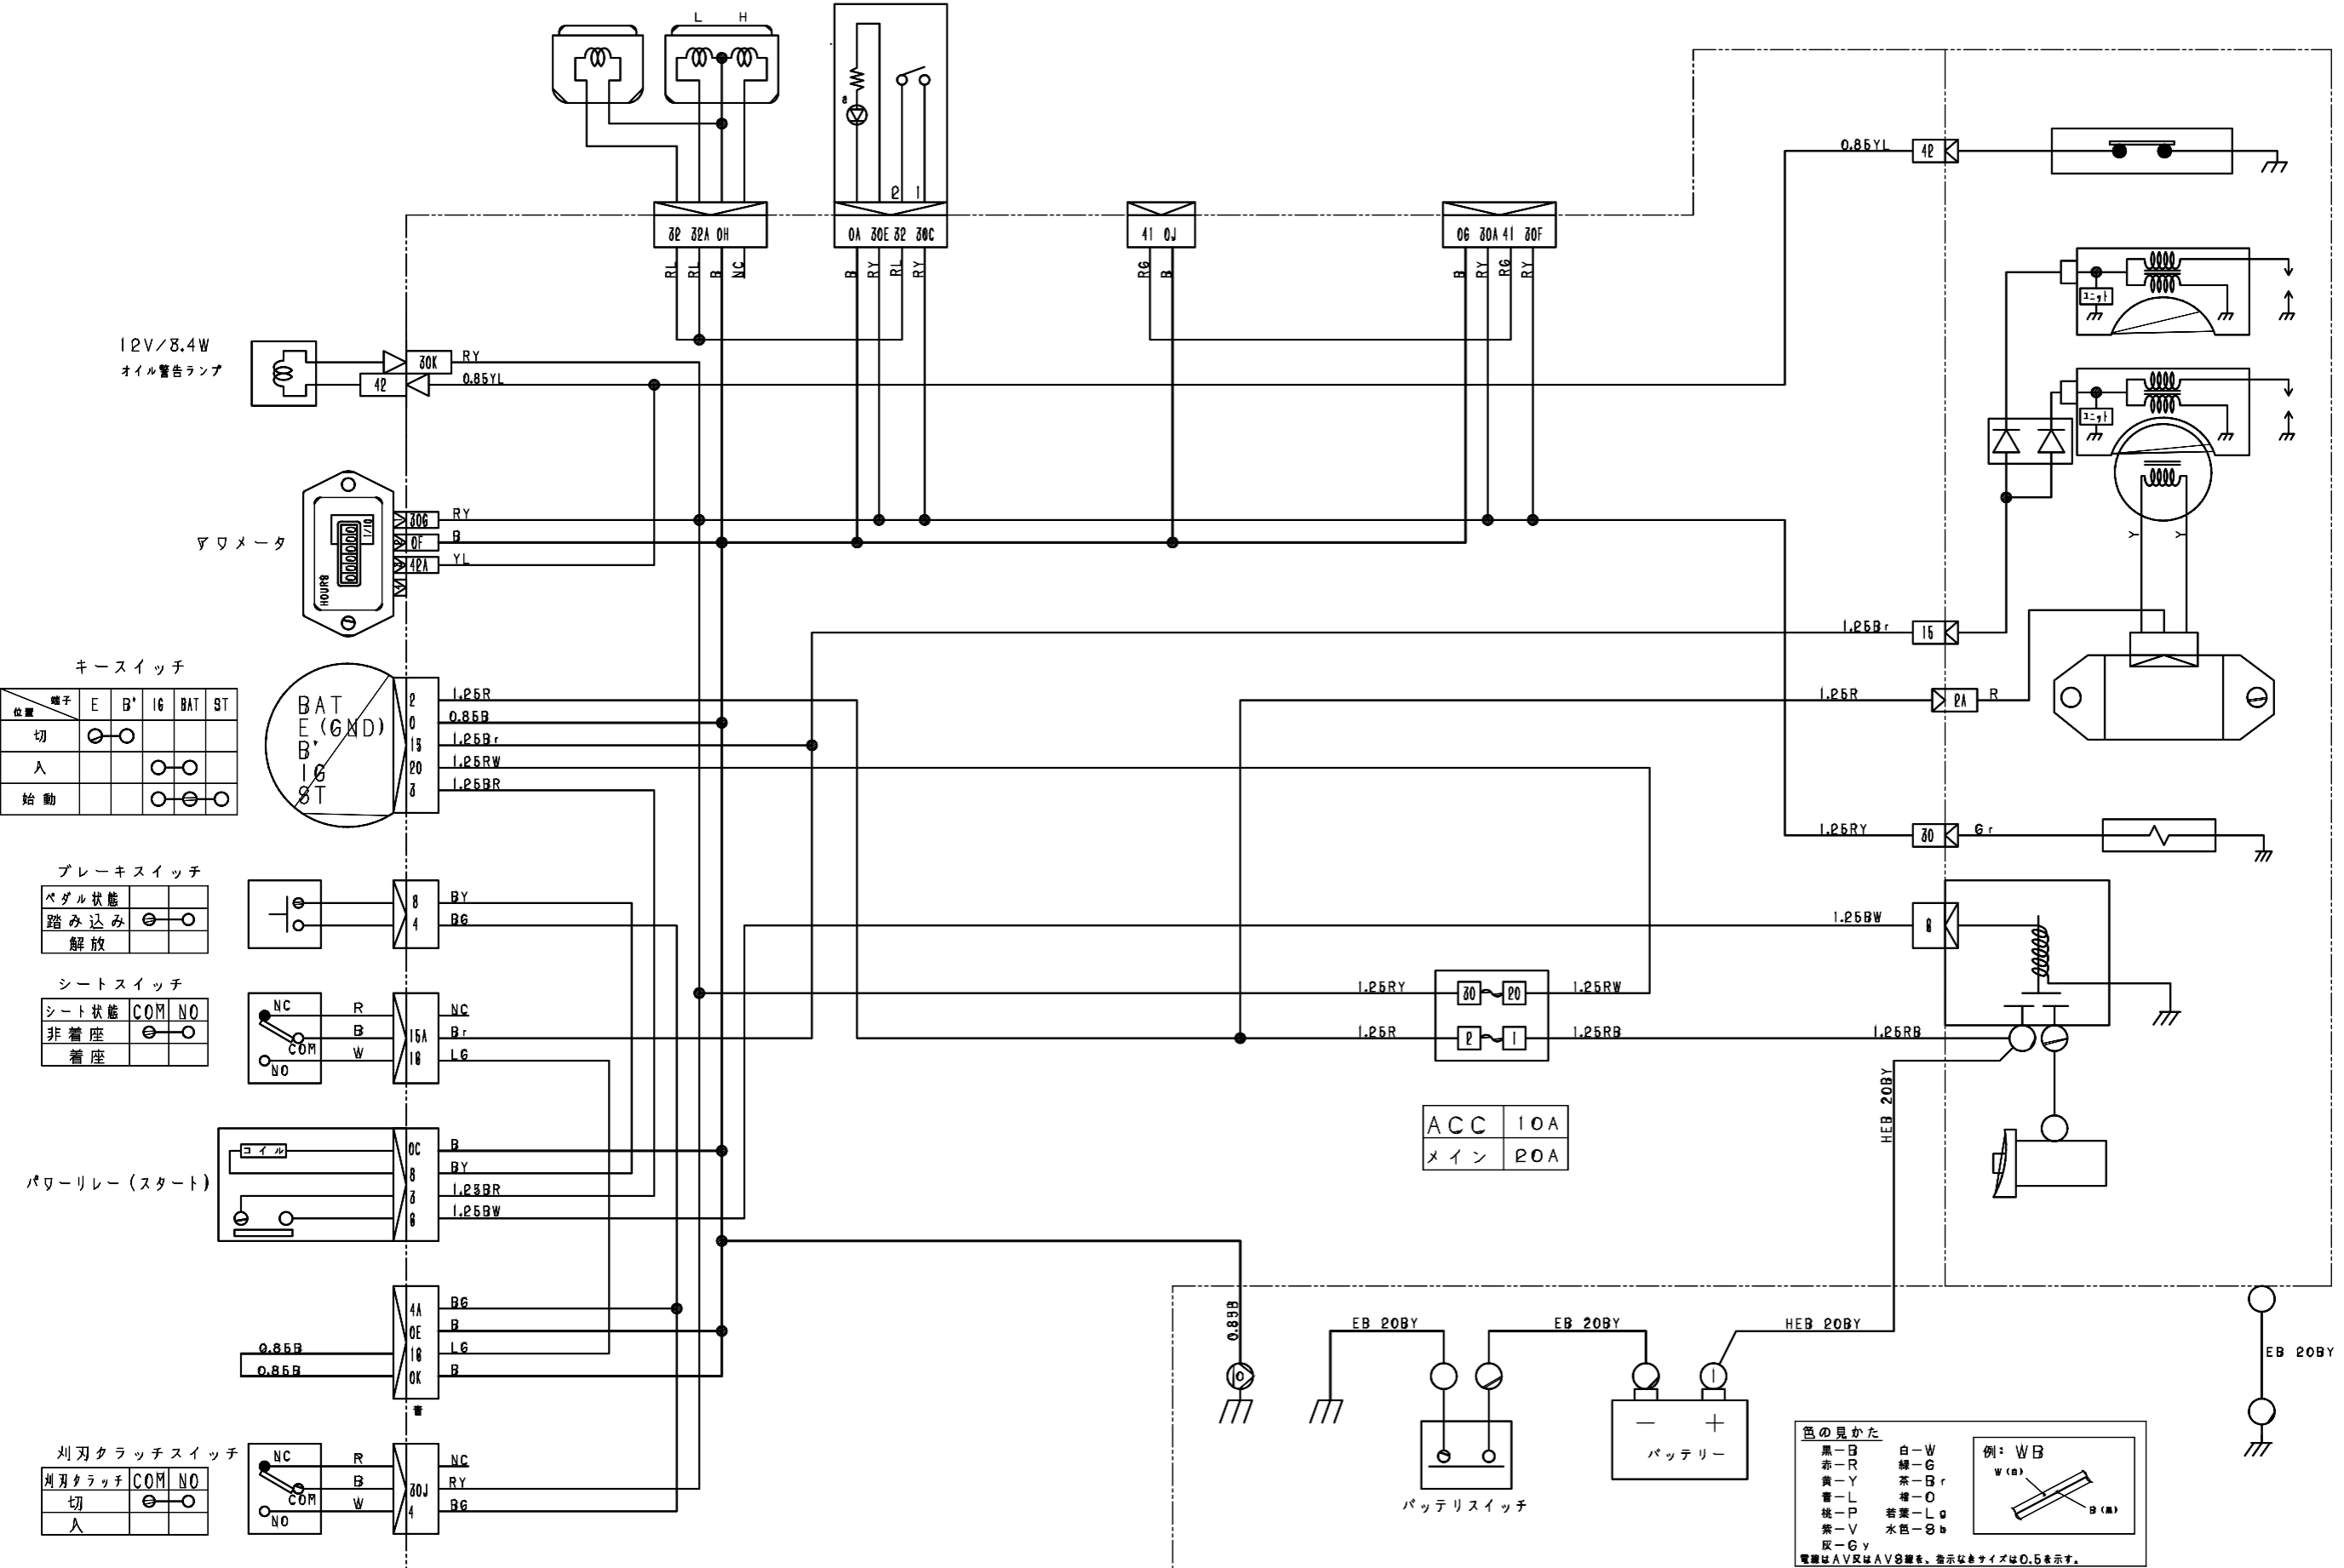

シート状態	COM	NO
非着座	○	○
着座		

パワーリレー (スタート)

刈刃クラッチスイッチ

刈刃クラッチ	COM	NO
切	○	○
入		

油圧スイッチ

状態		
圧ナシ	○	○
圧アリ		

スパークプラグ

スパークプラグ

チャージコイル
MAX: 17.8A
ワイドリング: 4.8A

レギュレータ

燃料カット
ソレノイドバルブ

マグネットスイッチ

スタータモータ

ACC	10A
メイン	20A

色の見かた

黒-B	白-W
赤-R	緑-G
黄-Y	茶-Br
青-L	橙-O
桃-P	若葉-Lg
紫-V	水色-Sb
灰-Gy	

例: WB
W (白)
B (黒)

電線はAV又はAV3線を、指示なきサイズは0.5を表示す。