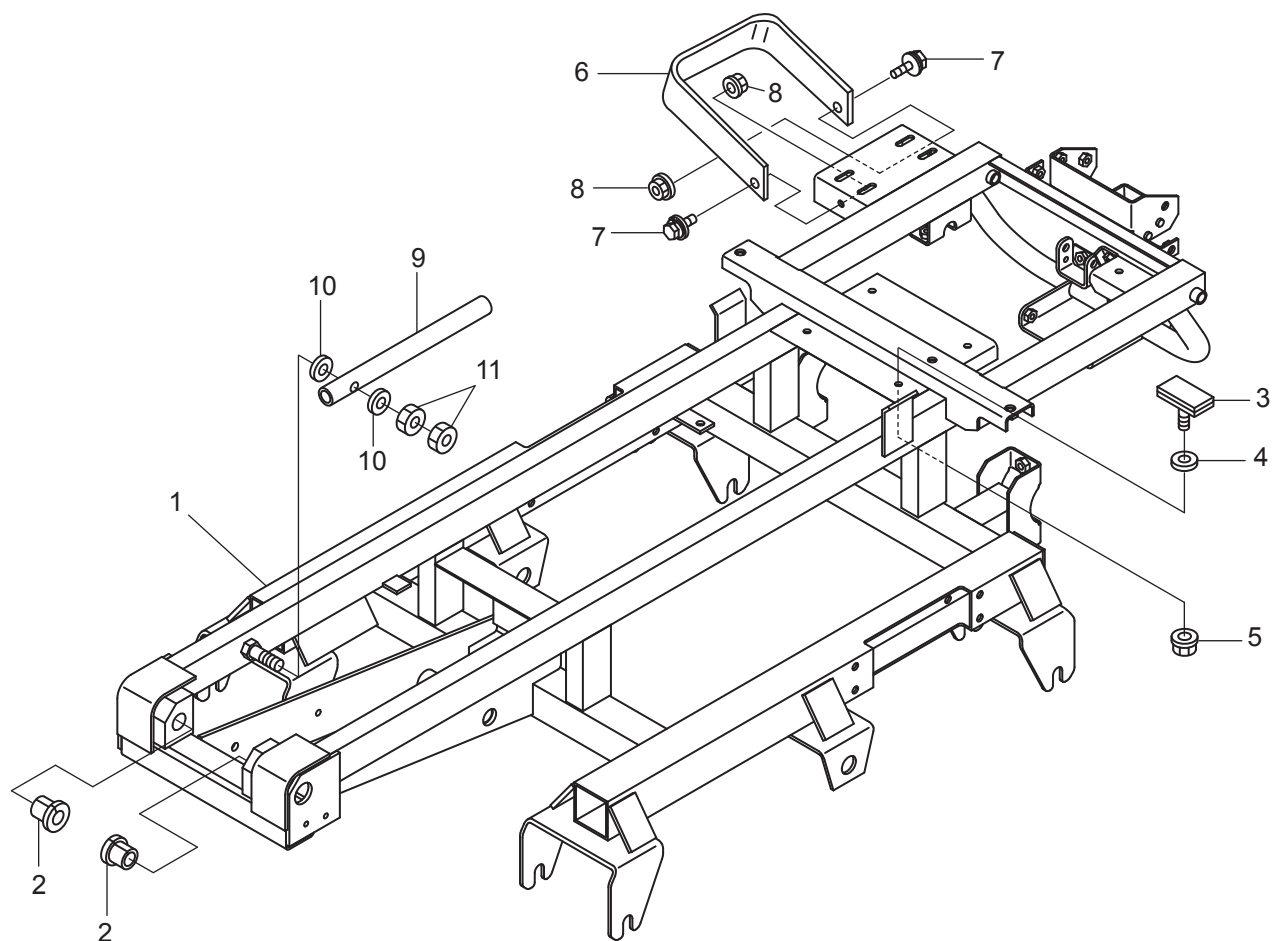

2. フレーム関係(その3) (BC66MTDP・BC66MCTDP)

符号	部品コード	部品名称	個数	備考
1	0353-211-260-0A	フレーム(XG510D)COMP	1	
2	0450-301-011-0	フランジブッシュ20	2	
3	0452-210-250-0	ニダイホウシンゴムCOMP	2	
4	3782-131-014-0	ロータシクリンフ	2	
5	V362-260-008-0	コガタサラハネツキナツト	1シユ M8	2
6	0353-211-011-0	ポンプガード	1	
7	V211-360-802-0	コガタホルト(SP)	M8X20	2
8	V363-260-008-0	コガタサラハネツキナツト	2シユ M8	2
9	0353-211-012-0	タオレトメパイプ	1	
10	V410-260-012-0	コガタサガネ	12	2
11	V303-260-012-0	コガタナツト	M12	2