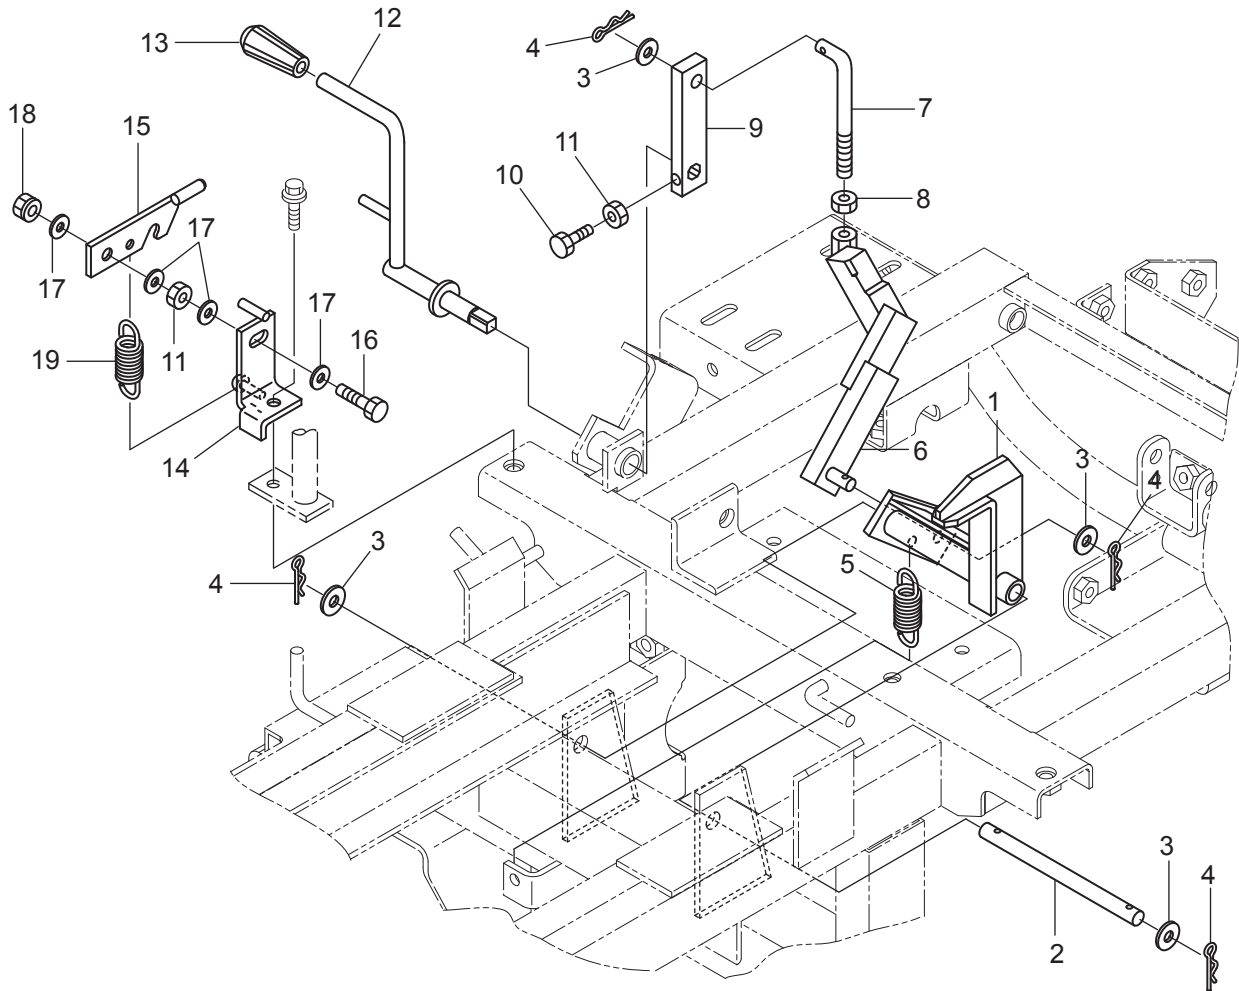

4. リフトソウチ関係 (BC65MTLDP)

符号	部品コード	部品名称	個数	備考
1	0353-241-200-2B	キリカエフックCOMP	1	
2	0353-241-011-0	ピン(12X140)	1	
3	V411-260-012-0	ミガキサガネ	12	3
4	1305-241-001-0A	ホイルヨウヘアピン	4	
5	8935-042-034-0	リヤカバーカイヘイSP	1	
6	0353-241-210-1A	キリカロッドCOMP	1	
7	0344-241-011-0	ロッド120	1	
8	V304-260-012-0	コガタナット	2シユ M12	1
9	0353-241-014-0	キリカエレバーアーム	1	
10	0320-403-013-0	クボミサキトメネジ	1	
11	V304-260-008-0	コガタナット	2シユ M8	2
12	0353-241-230-2B	キリカエレバー(LD)COMP	1	
13	3761-242-017-0	レバーニギリ	1	
14	0353-241-240-1A	キリカエフックベースCOMP	1	
15	0353-241-250-0	キリカエレバーフックCOMP	1	
16	V201-260-803-0	コガタホルト	M8X30	1
17	V411-260-008-0	ミガキサガネ	8	4
18	1122-725-012-0	Uナット(M8)	1	
19	8935-004-048-0	カバーSP	1	