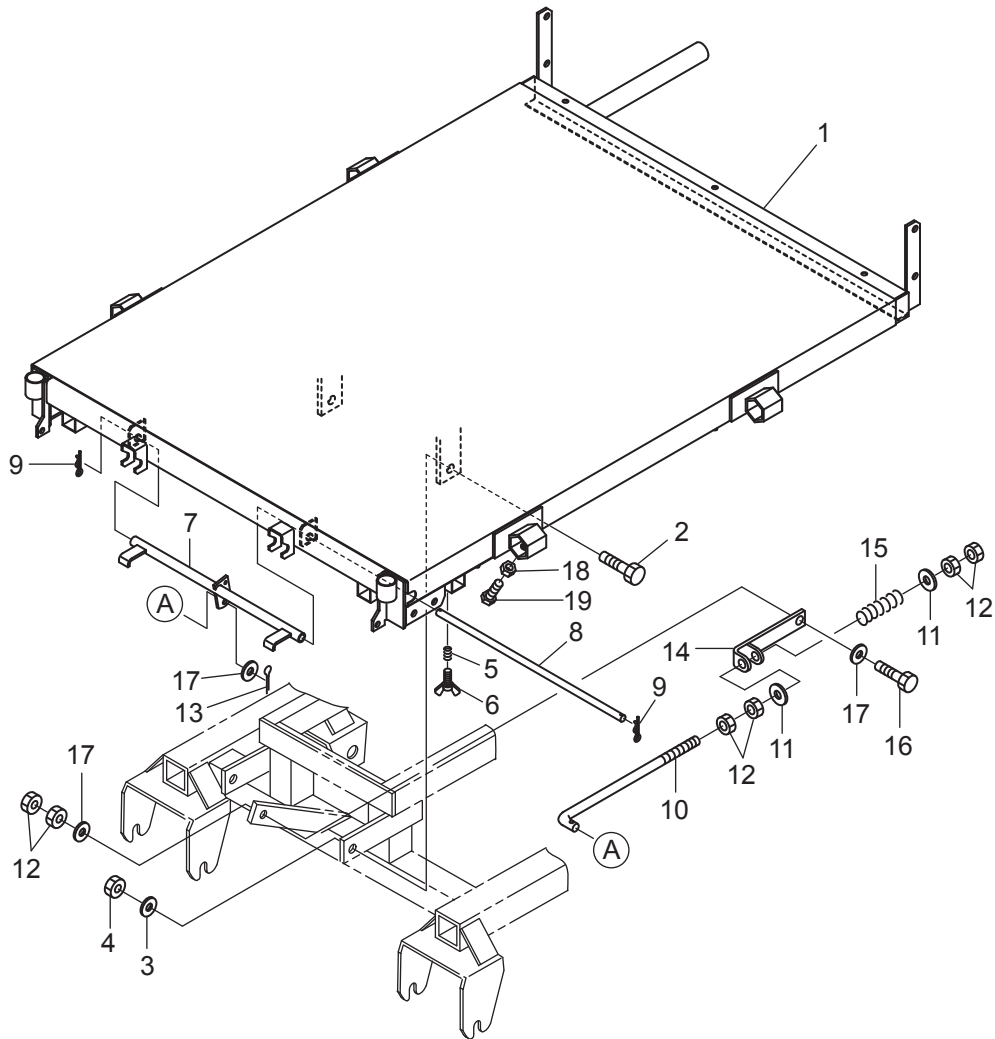

5. ニダイ関係(その1) (BC65MTD)

符号	部品コード	部品名称	個数	備考
1	0353-250-400-0	ニダイ(510)COMP	1	
2	V200-261-605-0	ホルト	2	M16X50
3	V411-260-016-0	ミガキサガネ	2	16
4	0353-250-012-0	Uナツト(M16)	2	
5	8935-001-064-0	クランクピンSP	2	
6	V271-160-802-0	チヨウホルト	2	2シユ M8X20
7	0353-250-320-0	ゲートフック(500)COMP	1	
8	0353-250-031-0	ピン(12X440)	1	
9	1305-241-001-0A	ホイルヨウヘアピン	2	
10	0353-250-011-1A	カイヘイフツクロツト	1	
11	8935-058-026-0A	SPウケサガネ	2	
12	V304-260-010-0	コガタナツト	6	2シユ M10
13	V500-162-502-0	ワリピン	1	2.5X20
14	0343-251-220-1A	ロツトヒキカネCOMP	1	
15	0340-301-005-0	ゲートロツクSP	1	
16	V201-261-003-5	コガタホルト	1	M10X35
17	V411-260-010-0	ミガキサガネ	3	10
18	V304-260-008-0	コガタナツト	2	2シユ M8
19	V201-260-802-5	コガタホルト	2	M8X25