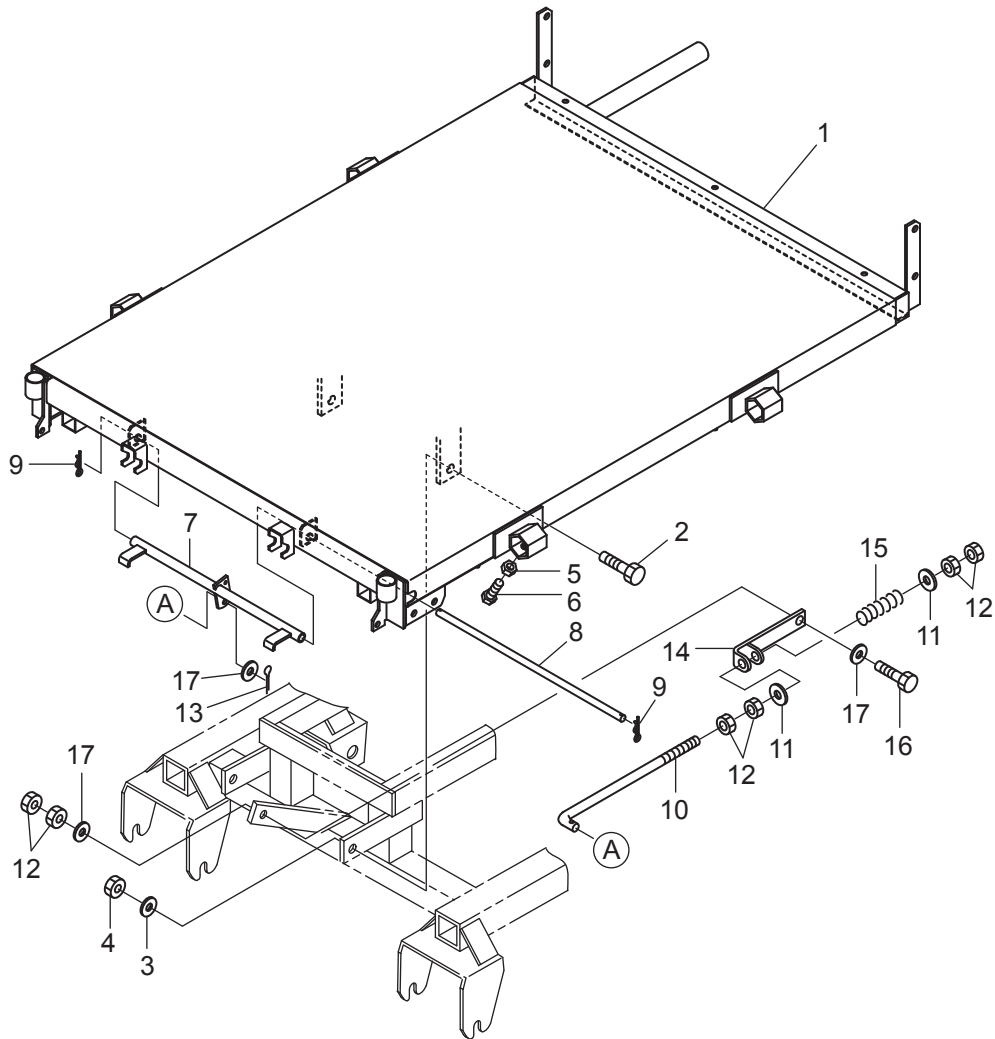

## 5. ニダイ関係(その2) (BC66MTD)

符号	部品コード	部品名称	個数	備考
1	0353-251-400-0	ニダイ(510W)COMP	1	
2	0353-251-012-0	シテンホルト(16X50)	2	
3	V411-260-016-0	ミガキサガネ	16	2
4	0353-250-012-0	Uナット(M16)		2
5	V304-260-008-0	コガタナット	2ｼﾞ M8	2
6	V201-260-802-5	コガタホルト	M8X25	2
7	0353-251-320-0	ゲートフック(500W)COMP		1
8	0353-251-031-0	ピン(12X460)		1
9	1305-241-001-0A	ホイルヨウヘアピン		2
10	0353-251-011-1A	カイヘイアツクロツト(W)		1
11	8935-058-026-0A	SPウケザガネ		2
12	V304-260-010-0	コガタナット	2ｼﾞ M10	6
13	V500-162-502-0	ワリピン	2.5X20	1
14	0343-251-220-1A	ロツトヒキガネCOMP		1
15	0340-301-005-0	ゲートロツクSP		1
16	V201-261-003-5	コガタホルト	M10X35	1
17	V411-260-010-0	ミガキサガネ	10	3