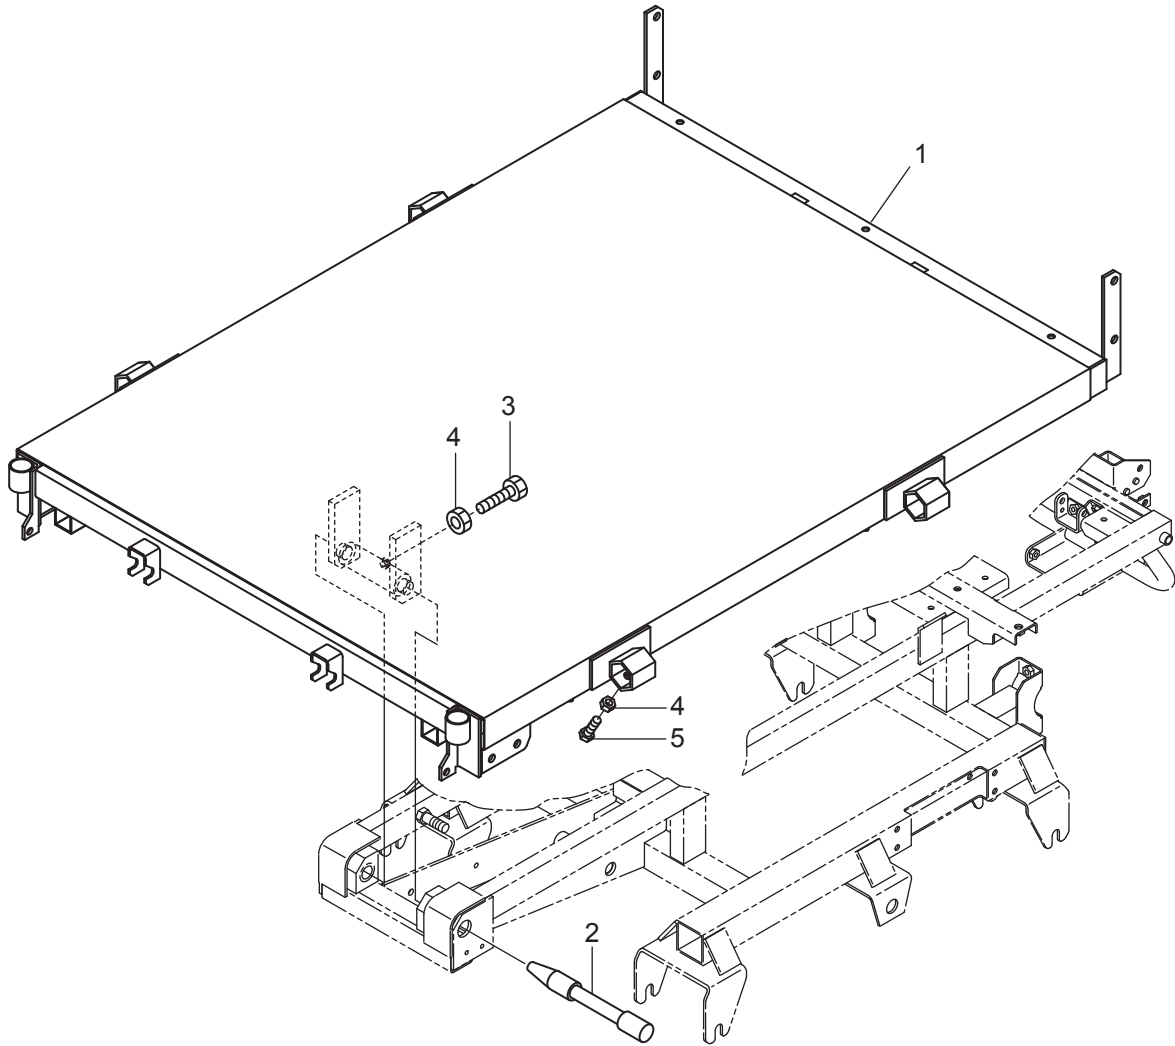

## 5. ニダイ関係(その5) (BC66MTDP・BC66MCTDP)

符号	部品コード	部品名称	個数	備考
1	0353-254-400-0	ニダイ(510DW)COMP	1	
2	0344-250-011-0	メインアームシテソジク	1	
3	V201-460-802-5	コカ*タホルト	1	9T
4	V304-260-008-0	コカ*タナツト	3	
5	V201-260-802-5	コカ*タホルト	2	