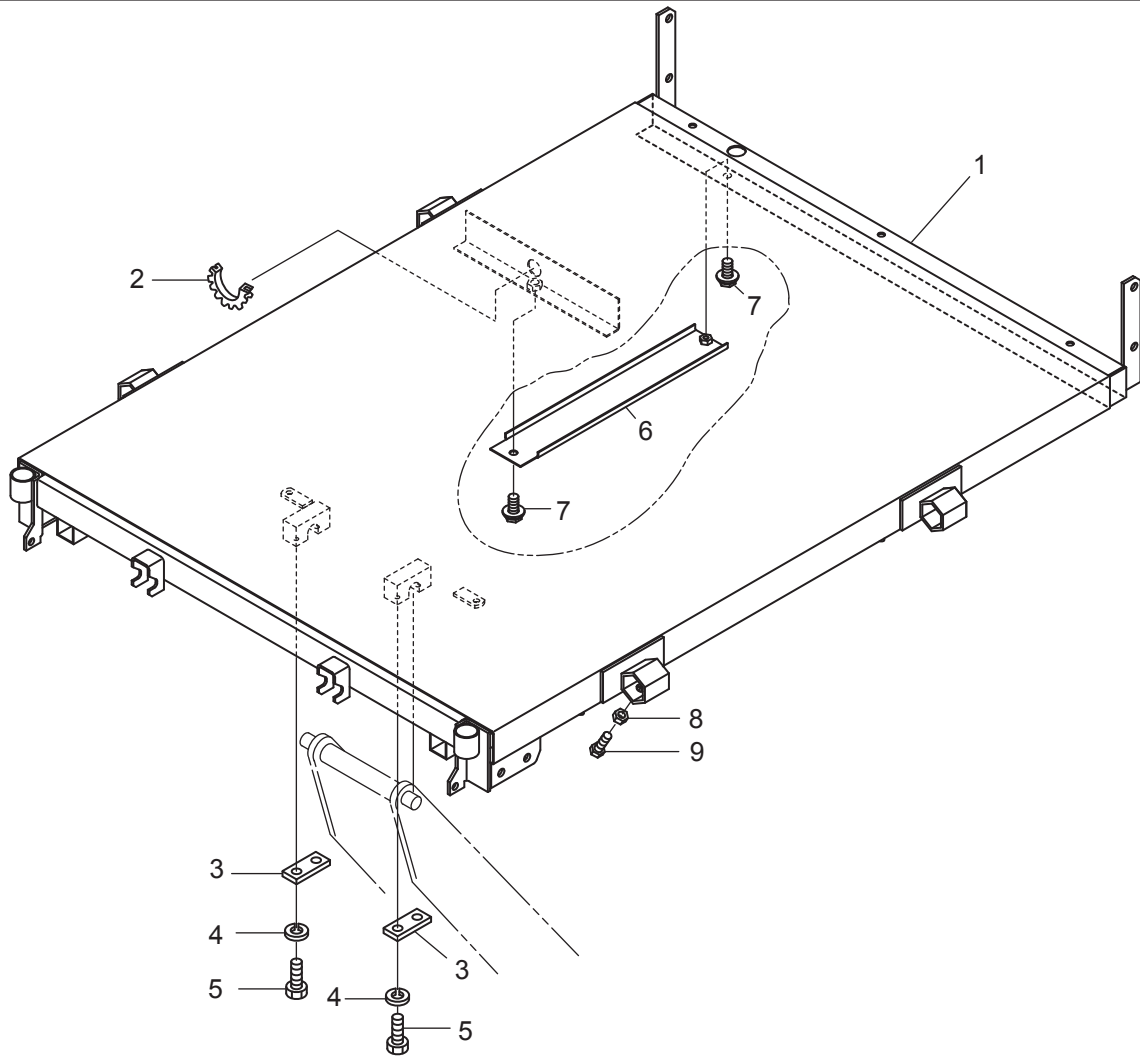

5. ニダイ関係(その6) (BC65MTLDP)

符号	部品コード	部品名称	個数	備考
1	0353-255-700-0	ニダイ(510LD)COMP	1	
2	0353-212-011-0	リフトワイヤガード	1	
3	0325-203-004-0	サブアームシテンオサエ	2	
4	V401-160-008-0	S.W	8	2
5	V201-460-802-0	コガタホルト	M8X20	2 9T
6	0353-255-710-0	リフトケーブルガードCOMP	1	
7	V211-360-801-6	コガタホルト(SP)	M8X16	2
8	V304-260-008-0	コガタナツト	2シユ M8	2
9	V201-260-802-5	コガタホルト	M8X25	2