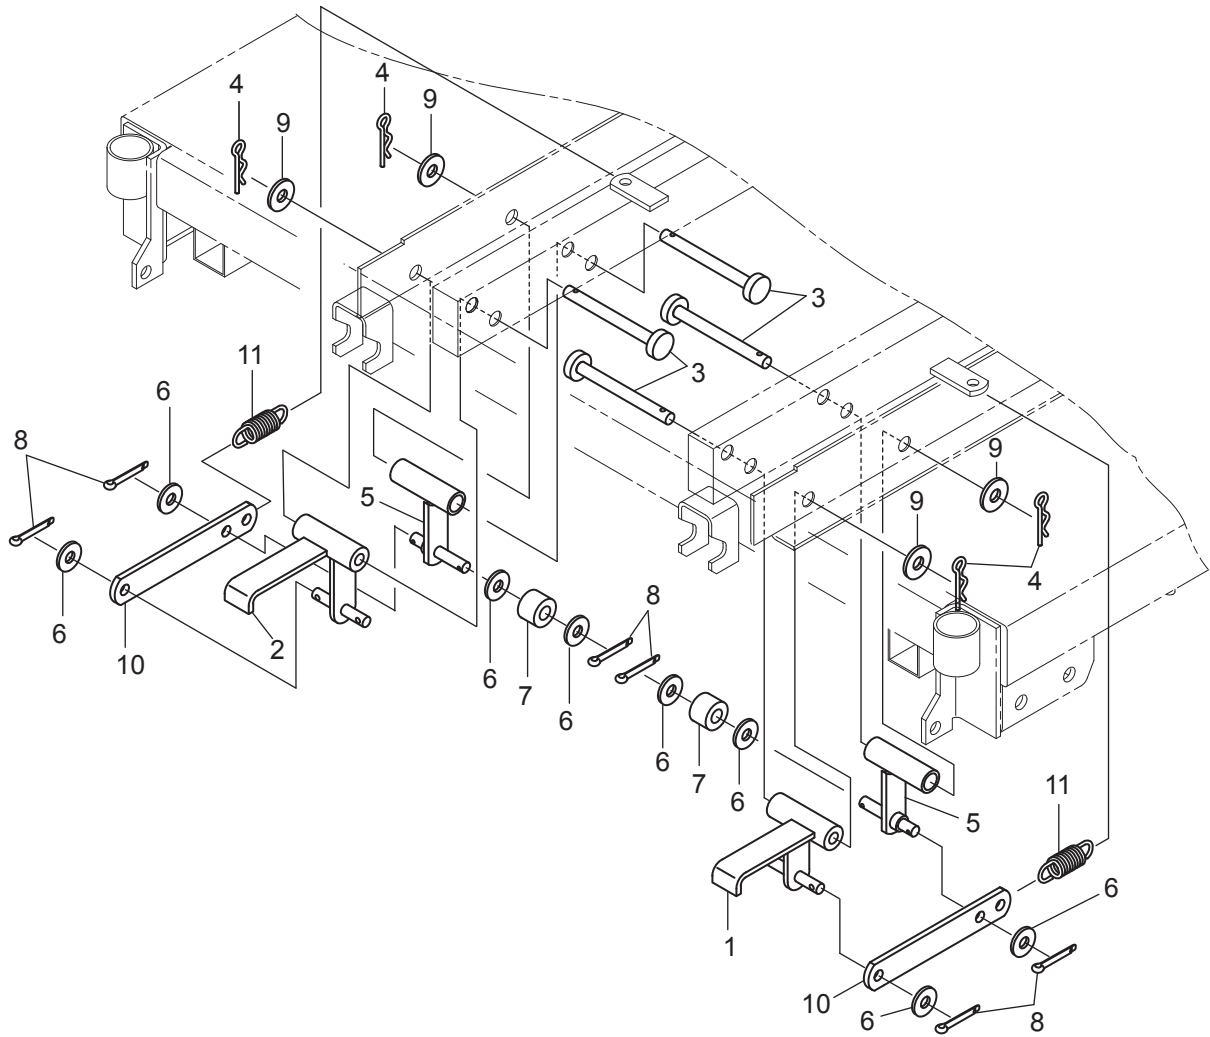

## 5. ニダイ関係(その8) (BC65MTLDP)

符号	部品コード	部品名称	個数	備考
1	0344-255-200-0	ゲートロックアーム(L)COMP	1	
2	0344-255-210-0	ゲートロックアーム(R)COMP	1	
3	0365-303-001-0	フックシテンピン	4	
4	1305-241-001-0A	ホイルヨウヘアピン	4	
5	0353-256-600-0	ゲートロックアームCOMP	2	
6	V411-260-008-0	ミガキサガネ	8	
7	0375-255-011-0	フックサトウローラ	2	
8	V500-162-502-0	ワリピン	2.5X20	6
9	V411-260-012-0	ミガキサガネ	12	4
10	0353-256-031-0	ゲートロックアームツナキ	2	
11	8935-042-034-0	リヤカバ`カイヘISP	2	