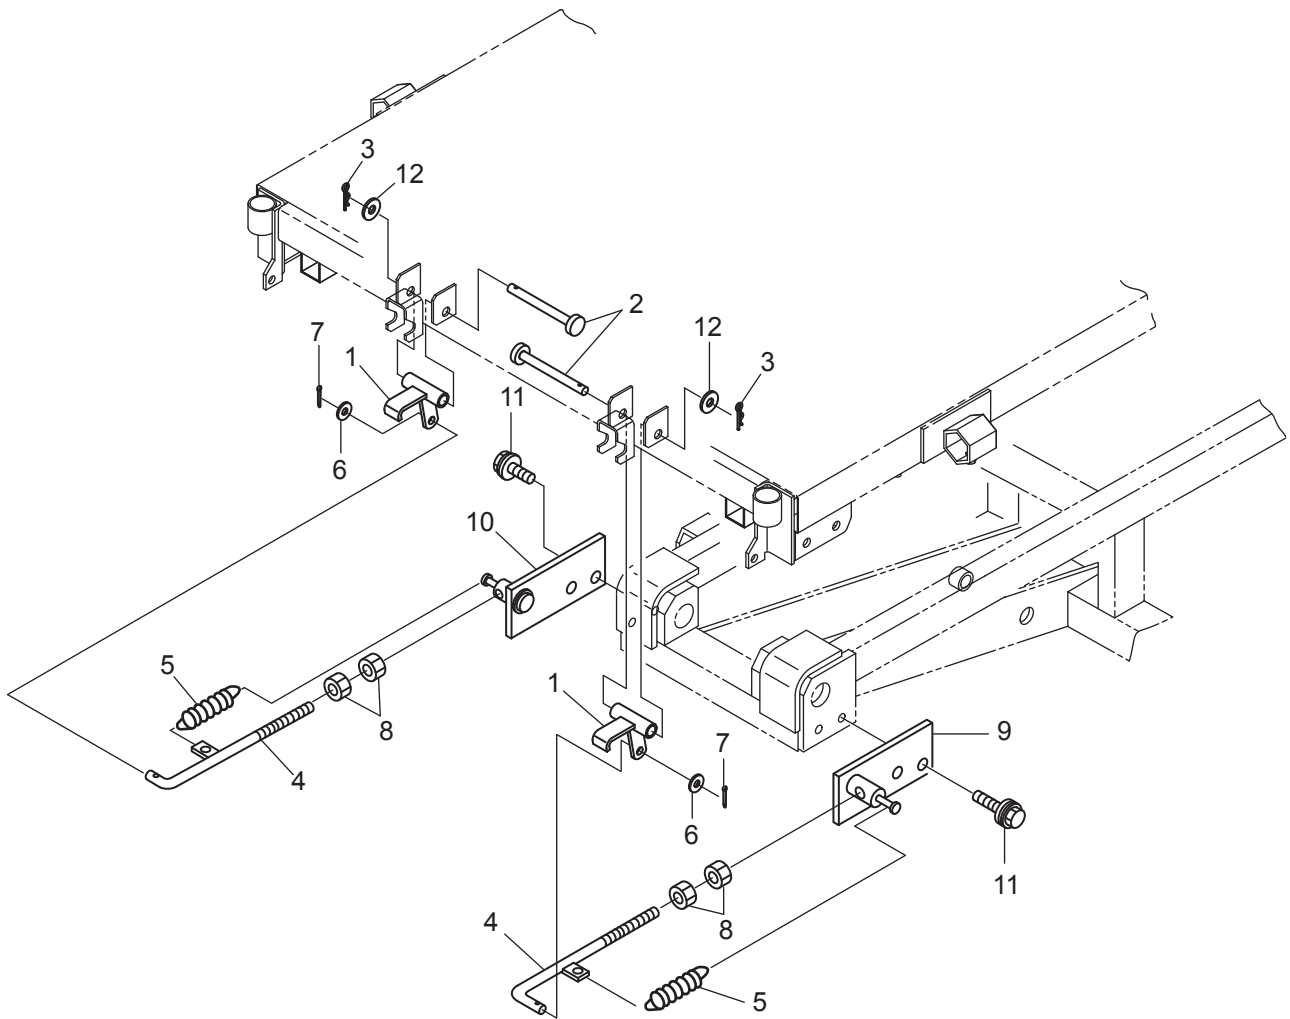

5. ニダイ関係(その9) (BC66MTDP・BC66MCTDP)

符号	部品コード	部品名称	個数	備考
1	0353-257-300-0	ゲートフック(500DW)COMP	2	
2	0356-301-003-0A	ニューリヨクシテンピン	2	
3	1305-241-001-0A	ホイルヨウヘアピン	2	
4	0452-250-240-0	ロツト(200)COMP	2	
5	8935-042-034-0	リヤカバーカイハイSP	2	
6	V411-260-010-0	ミガキサガネ	2	10
7	V500-162-502-0	ワリピン	2	2.5X20
8	V300-260-010-0	ナツ	4	M10
9	0353-257-210-0	カイハイシテンプレート(L)COMP	1	
10	0353-257-220-0	カイハイシテンプレート(R)COMP	1	
11	V211-360-801-6	コカタホルト(SP)	4	M8X16
12	V411-260-012-0	ミガキサガネ	2	12