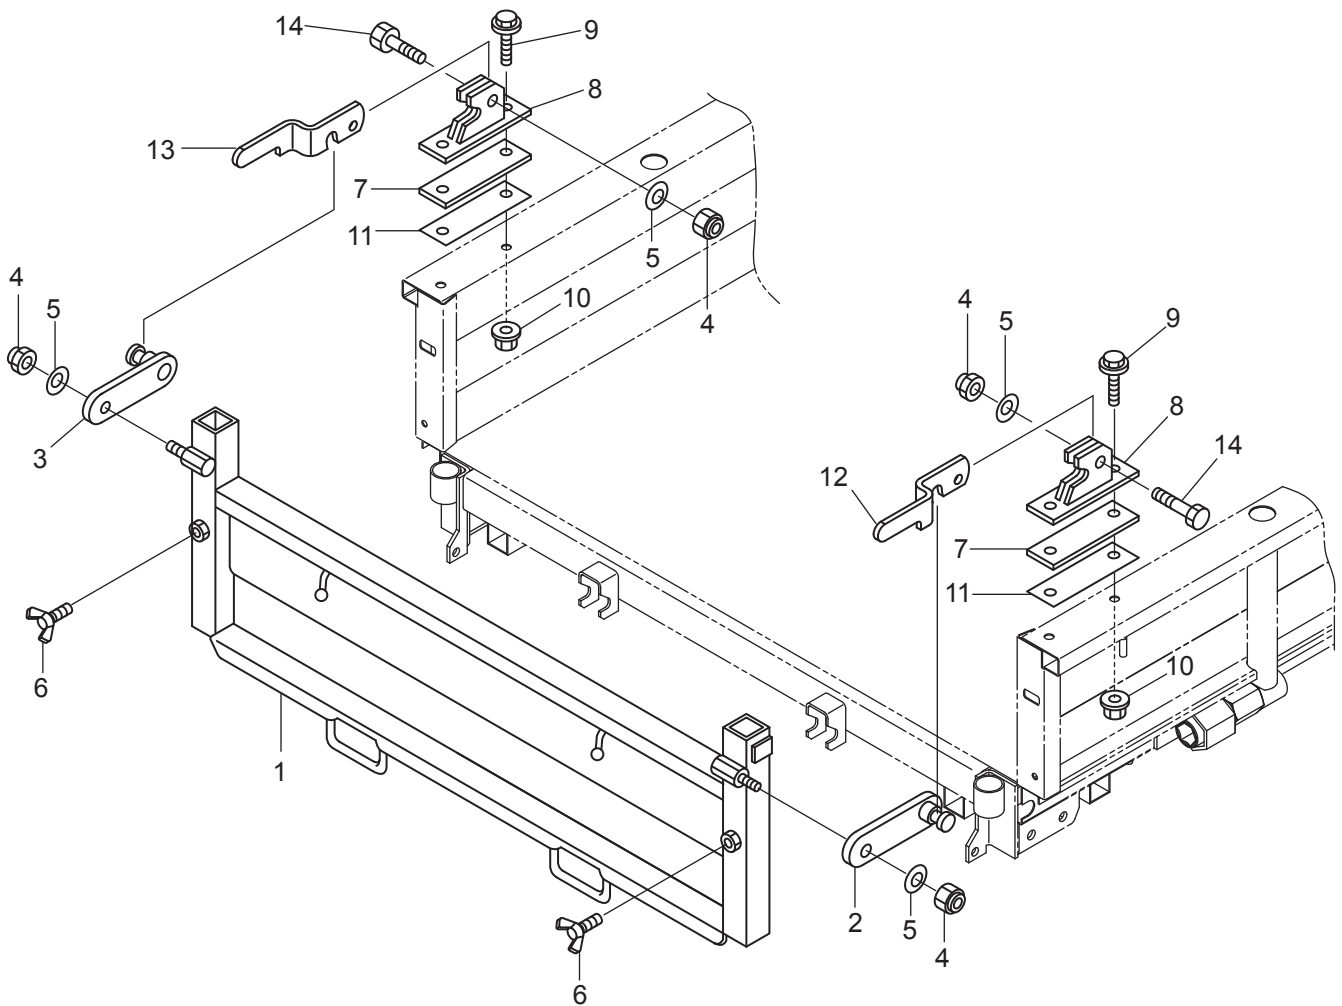

6. マエワク関係(その1) (BC65MTD・BC65MTDP)

符号	部品コード	部品名称	個数	備考
1	0353-260-300-0A	マエワク(500)COMP	1	
2	0347-262-200-0	カイヘアーム(L)COMP	1	
3	0347-262-210-0	カイヘアーム(R)COMP	1	
4	0412-204-004-0	Uナット(M10)	4	
5	3911-550-015-0A	サラハネ(10)	4	
6	V271-160-802-0	チヨウホルト	2	2シユ M8X20
7	0437-277-201-0	ウシロワクシテンイタ	2	
8	0437-277-200-0	ウシロワクシテンCOMP	2	
9	V211-261-002-5	コカ`タホルト(P)	4	M10X25
10	V362-260-010-0	コカ`タサラハネツキナット	4	1シユ M10
11	0437-277-011-0	シテンイタス`ペ`サ	4	調整用
12	0437-277-012-0	リヤケ`トレバ`-(L)	1	
13	0437-277-013-0	リヤケ`トレバ`-(R)	1	
14	0412-204-003-0	カイヘイシテンホルト	2	