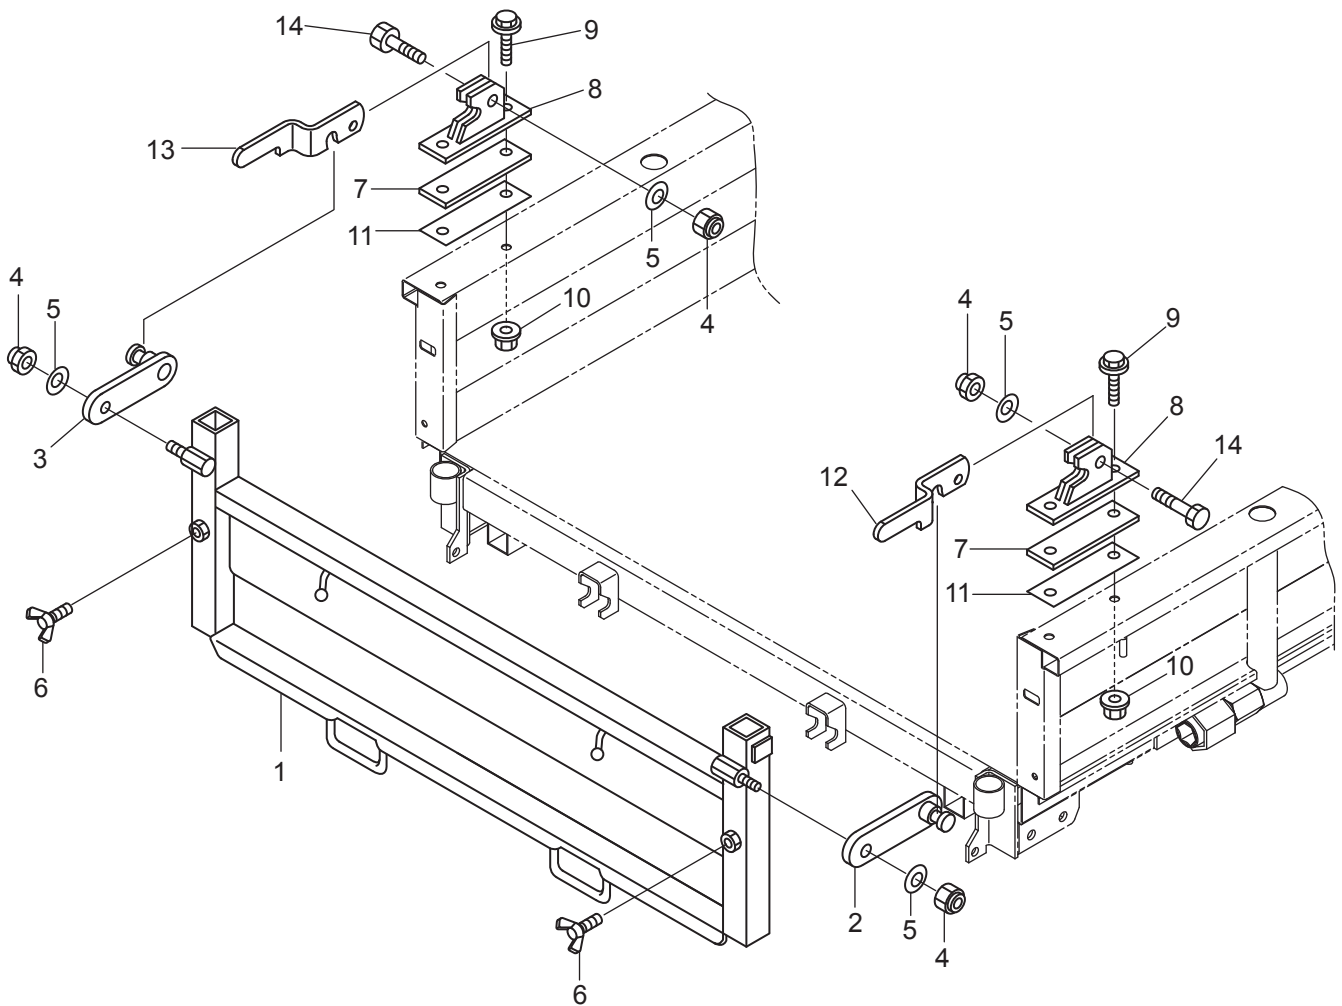

## 6. マエワク関係(その2) (BC66MTD・BC66MTDP・BC66MCTDP)

符号	部品コード	部品名称	個数	備考
1	0353-261-300-0	マエワク(500W)COMP	1	
2	0347-262-200-0	カイヘアーム(L)COMP	1	
3	0347-262-210-0	カイヘアーム(R)COMP	1	
4	0412-204-004-0	Uナット(M10)	4	
5	3911-550-015-0A	サラハネ(10)	4	
6	V271-160-802-0	チヨウボルト	2	2シユ M8X20
7	0437-277-201-0	ウシロワクシテンイタ	2	
8	0437-277-200-0	ウシロワクシテンCOMP	2	
9	V211-261-002-5	コガタボルト(P)	4	M10X25
10	V362-260-010-0	コガタサラハネツキナット	4	1シユ M10
11	0437-277-011-0	シテンイタスペーサ	4	調整用
12	0437-277-012-0	リヤゲートレバー(L)	1	
13	0437-277-013-0	リヤゲートレバー(R)	1	
14	0412-204-003-0	カイヘイシテンボルト	2	