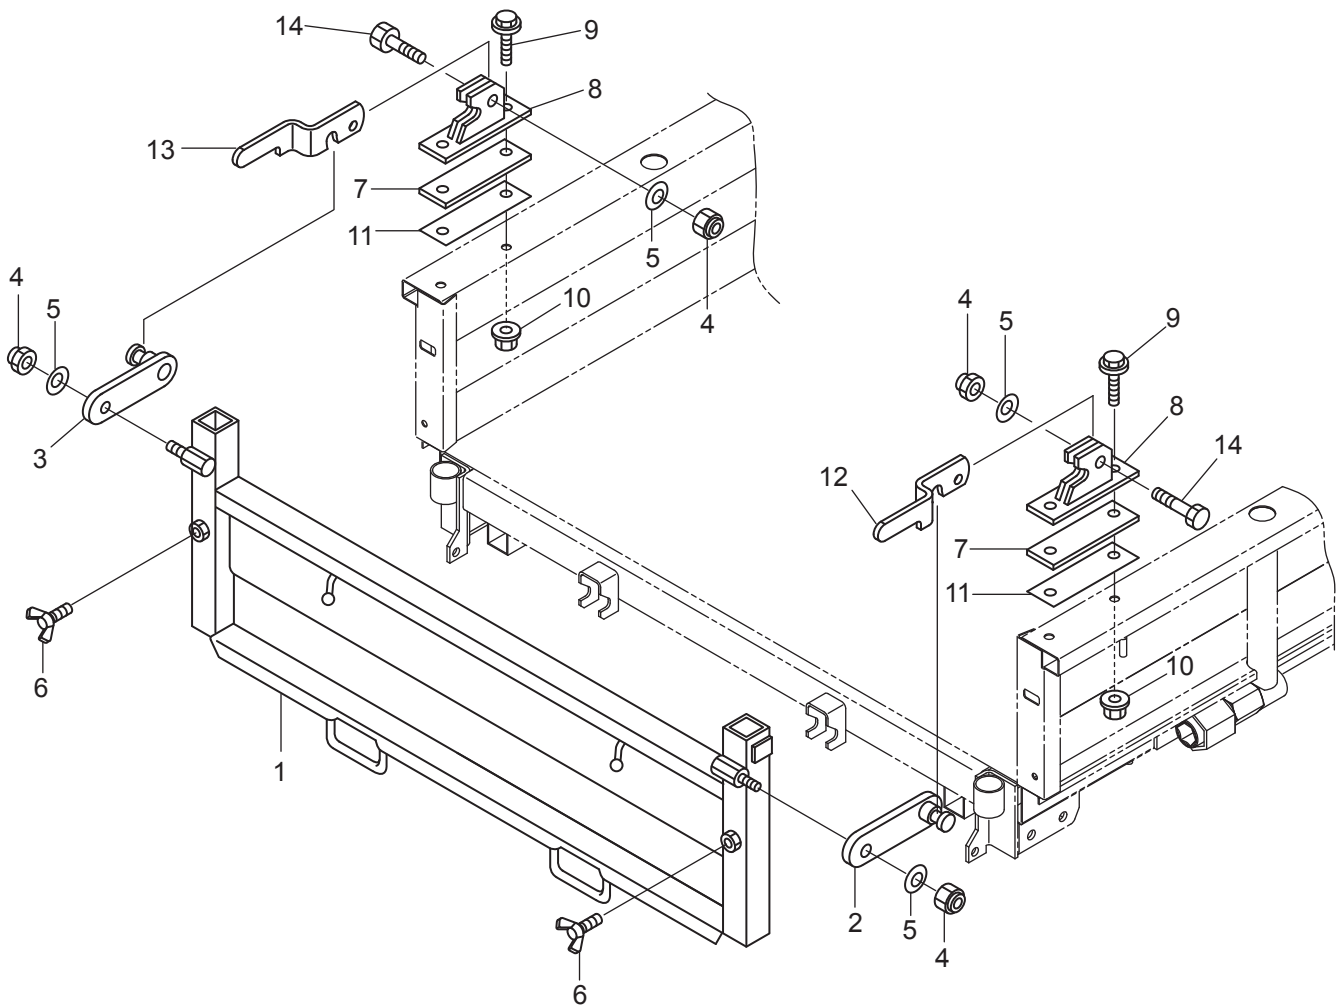

6. マエワク関係(その3) (BC65MTLDP)

符号	部品コード	部品名称	個数	備考
1	0353-263-360-0	マエワク(510LD)COMP	1	
2	0347-262-200-0	カイヘアーム(L)COMP	1	
3	0347-262-210-0	カイヘアーム(R)COMP	1	
4	3911-550-015-0A	サラハネ(10)	4	
5	0412-204-004-0	Uナット(M10)	4	
6	V271-160-802-0	チヨウホルト	2	2シユ M8X20
7	0437-277-201-0	ウシロワクシテンイタ	2	
8	0437-277-200-0	ウシロワクシテンCOMP	2	
9	V211-261-002-5	コガタホルト(P)	4	M10X25
10	V362-260-010-0	コガタサラハネツキナット	4	1シユ M10
11	0437-277-011-0	シテンイタスペーサ	4	調整用
12	0437-277-012-0	リヤゲートレバー(L)	1	
13	0437-277-013-0	リヤゲートレバー(R)	1	
14	0412-204-003-0	カイヘイシテンホルト	2	