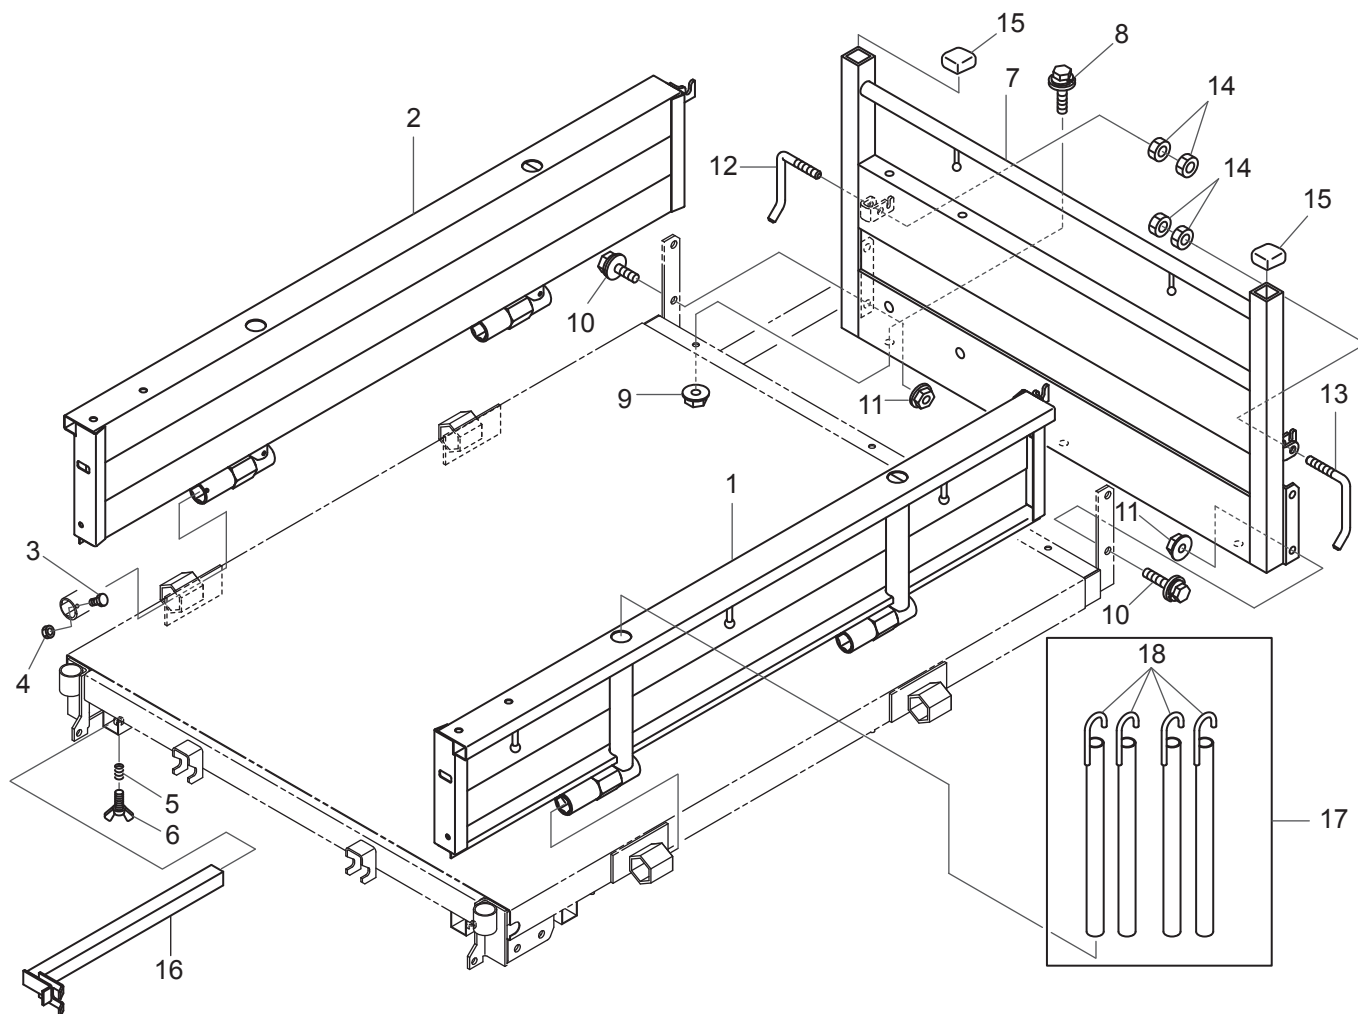

7. ヨコワク・ウシロワク関係(その3) (BC66MTD・BC66MTDP・BC66MCTDP)

符号	部品コード	部品名称	個数	備考
1	0353-261-310-0	ヨコワク500W(L)COMP	1	
2	0353-261-320-0	ヨコワク500W(R)COMP	1	
3	V200-260-401-0	ホルト	2	M4X10
4	V360-260-004-0	サラハネツキナツ	2	1シユ M4
5	8935-001-064-0	クランクピンSP	2	
6	V271-160-802-0	チヨウホルト	2	2シユ M8X20
7	0353-261-230-2B	ウシロワク(W)COMP	1	
8	V211-360-802-0	コガタホルト(SP)	3	M8X20
9	V363-260-008-0	コガタサラハネツキナツ	3	2シユ M8
10	V211-361-002-5	コガタホルト(SP)	4	M10X25
11	V363-260-010-0	コガタサラハネツキナツ	4	M10
12	0366-302-011-0	ワクトメジ(S)L	1	
13	0366-302-012-0	ワクトメジ(S)R	1	
14	V304-260-010-0	コガタナツ	4	2シユ M10
15	0342-260-011-0	キャツプカク32	2	
16	0353-265-300-1A	マエワクササエ(LDA)COMP	2	
17	0453-200-220-0A	ニワクパイプSET	1	
18	0432-204-240-0A	ニワクパイプCOMP	4	