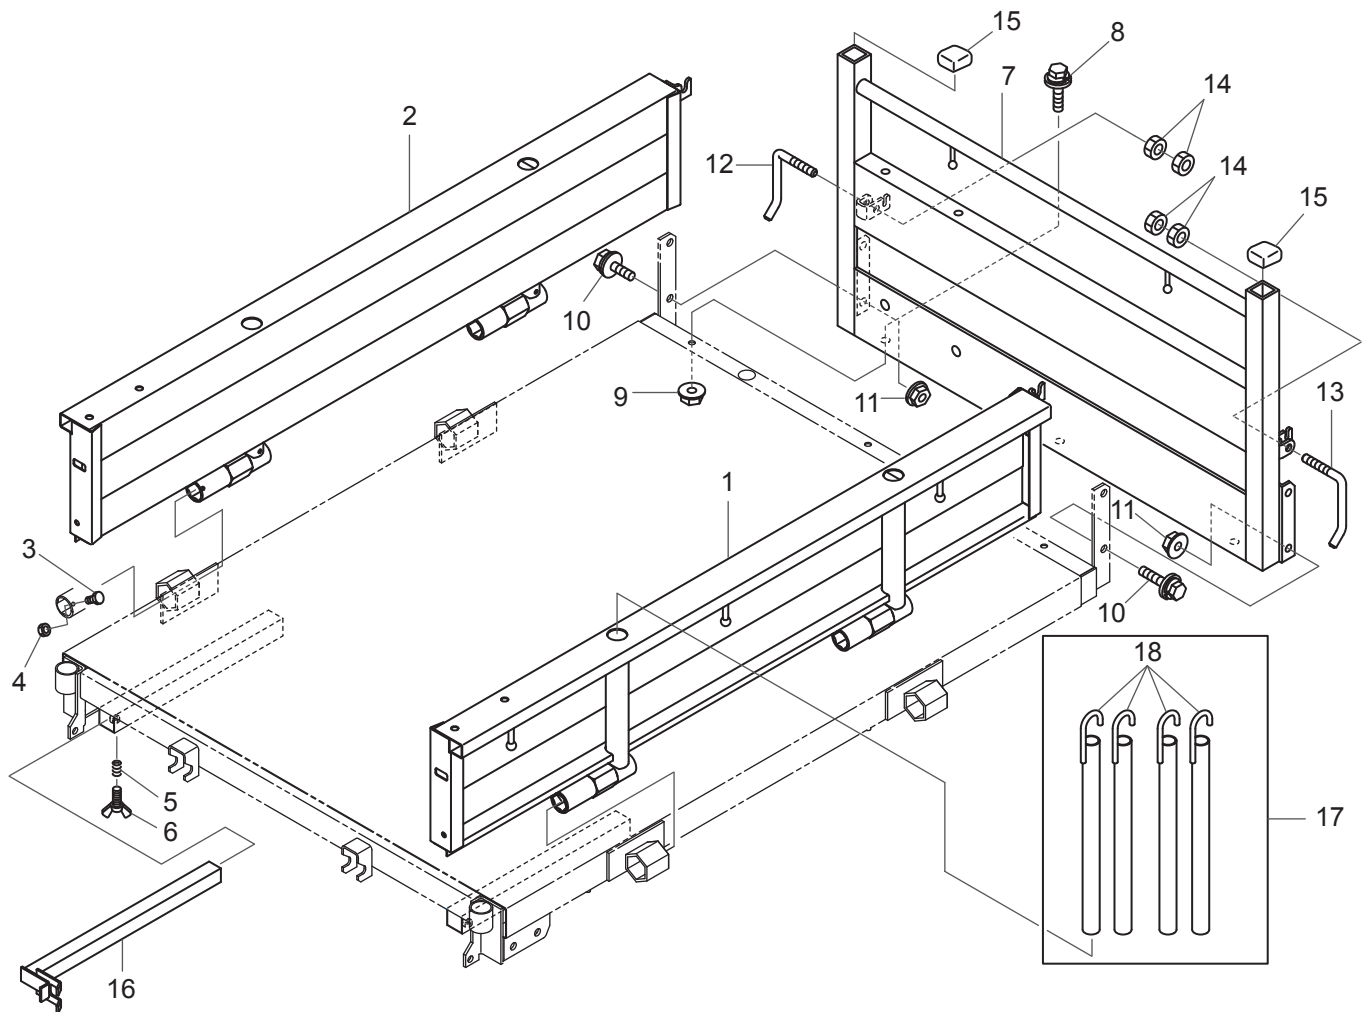

## 7. ヨコワク・ウシロワク関係(その4) (BC65MTLDP)

符号	部品コード	部品名称	個数	備考
1	0353-263-310-3D	ヨコワク6(L)COMP	1	
2	0353-263-330-3D	ヨコワク6(R)COMP	1	
3	V200-260-401-0	ホルト	2	M4X10
4	V360-260-004-0	サラハネツキナツ	2	1シユ M4
5	8935-001-064-0	クランクピンSP	2	
6	V271-160-802-0	チヨウホルト	2	2シユ M8X20
7	0353-263-350-1A	ウシロワク(LDA)COMP	1	
8	V211-360-802-0	コカ <sup>タ</sup> ホルト(SP)	3	M8X20
9	V363-260-008-0	コカ <sup>タ</sup> サラハネツキナツ	3	2シユ M8
10	V211-361-002-5	コカ <sup>タ</sup> ホルト(SP)	4	M10X25
11	V363-260-010-0	コカ <sup>タ</sup> サラハネツキナツ	4	M10
12	0366-302-011-0	ワクメネジ(S)L	1	
13	0366-302-012-0	ワクメネジ(S)R	1	
14	V304-260-010-0	コカ <sup>タ</sup> ナツ	4	2シユ M10
15	0342-260-011-0	キャツパカク32	2	
16	0353-265-300-1A	マエワクササエ(LDA)COMP	2	
17	0453-200-220-0A	ニワクパイプSET	1	
18	0432-204-240-0A	ニワクパイプCOMP	4	