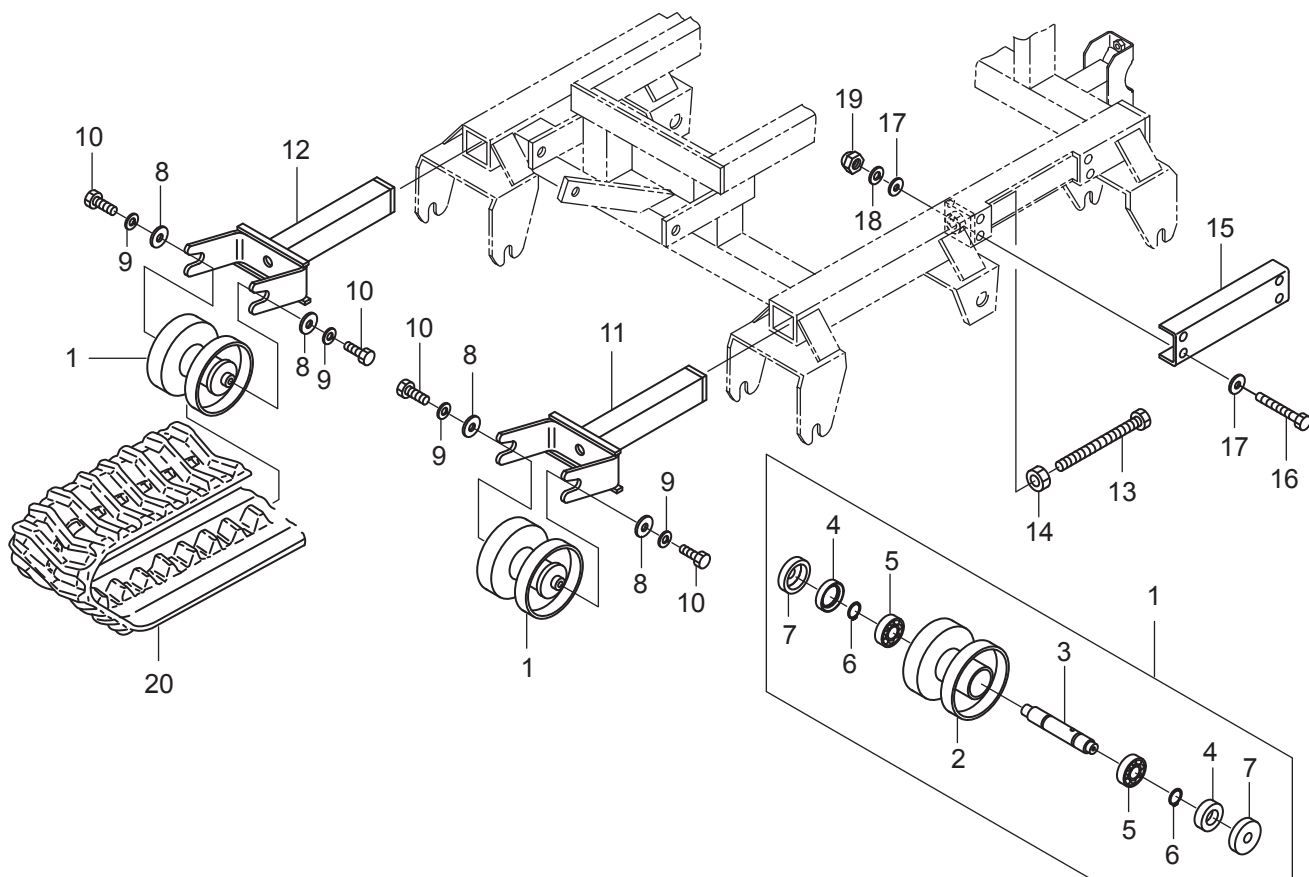

## 9. 走行装置関係(その3) (BC66MTD・BC66MTDP・BC66MCTDP)

符号	部品コード	部品名称	個数	備考
1	0354-330-300-0	アイドルローラ(150)ASSY	2	
2	0354-310-310-0	ローラ(150X142)COMP	2	
3	0354-330-301-0	シャフト(アイドルローラ)	2	
4	0560-310-012-0	オイルシール	4	
5	V600-110-620-4	R.B.B	4	6204
6	V704-140-020-0	Cガ外メワ(ジク)	4	20
7	0354-310-021-0	ダストカバー(ハイテン/16)	4	
8	3768-361-029-0	ロータキヤートメサガネ	4	
9	V401-160-010-0	S.W	4	10
10	V203-461-002-0	コガタホルト(ホソメ)	4	M10X1.25X20 9T
11	0353-340-200-0	アイドルロッド(L)COMP	1	
12	0353-340-210-0	アイドルロッド(R)COMP	1	
13	0354-340-011-1A	テンションホルト	2	
14	V303-260-016-0	コガタナット	2	M16
15	0354-340-223-0	トラックフレームカバー	2	
16	V201-260-807-5	コガタホルト	8	M8X75
17	V411-260-008-0	ミガキサガネ	16	8
18	V401-160-008-0	S.W	8	8
19	V340-160-008-0	フクロナット	8	M8
20	0353-351-200-0	クローラ	2	

>符号1は、符号2～符号7を含む