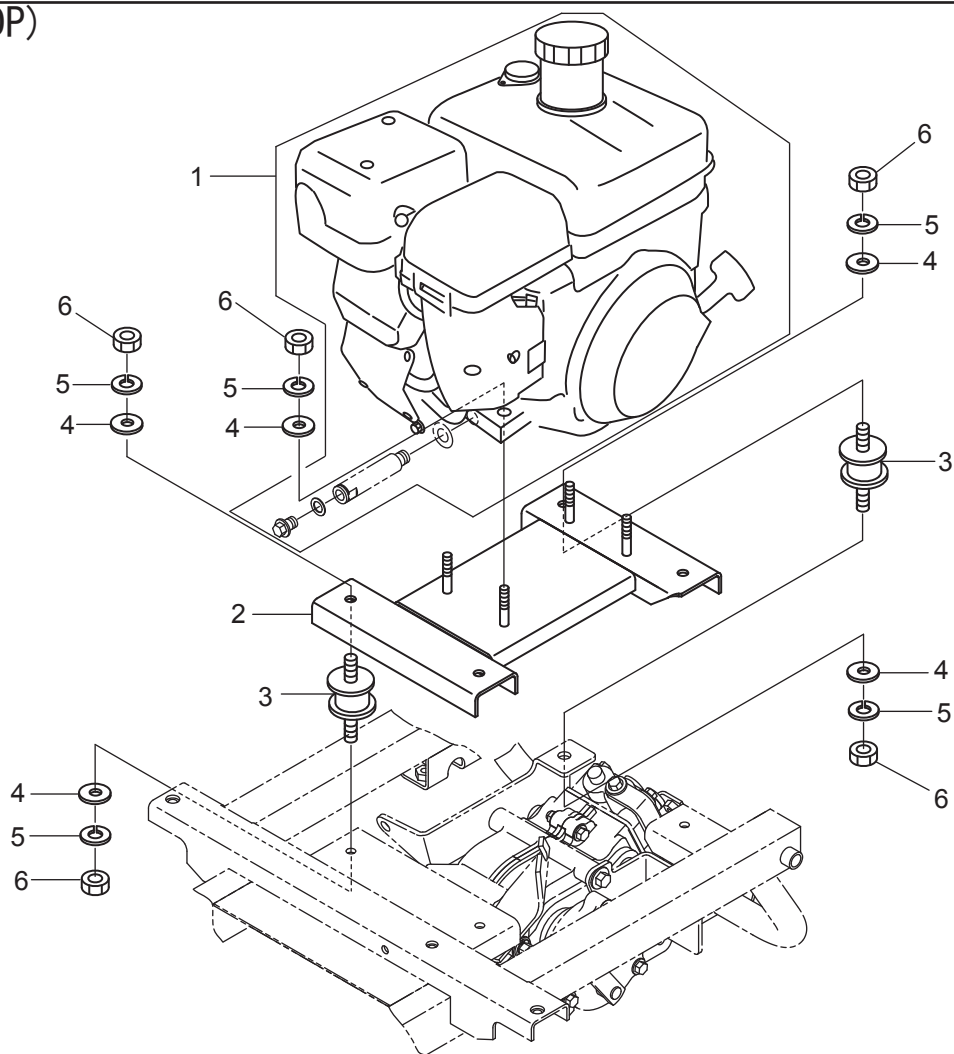

10. エンジン関係(その1) (BC65MTD・BC65MTDP・BC65MTLDP・BC66MTD
・BC66MTDP)

符号	部品コード	部品名称	個数	備考
1	0353-415-200-0	エンジンGB6.3	1	
2	0353-420-400-0	エンジンベース(GB)COMP	1	
3	0437-420-011-0A	ハウジングM40	4	
4	V304-260-008-0	コガタナット	2シユ M8	12
5	V401-160-008-0	S.W	8	12
6	V411-260-008-0	ミガキサガネ	8	12