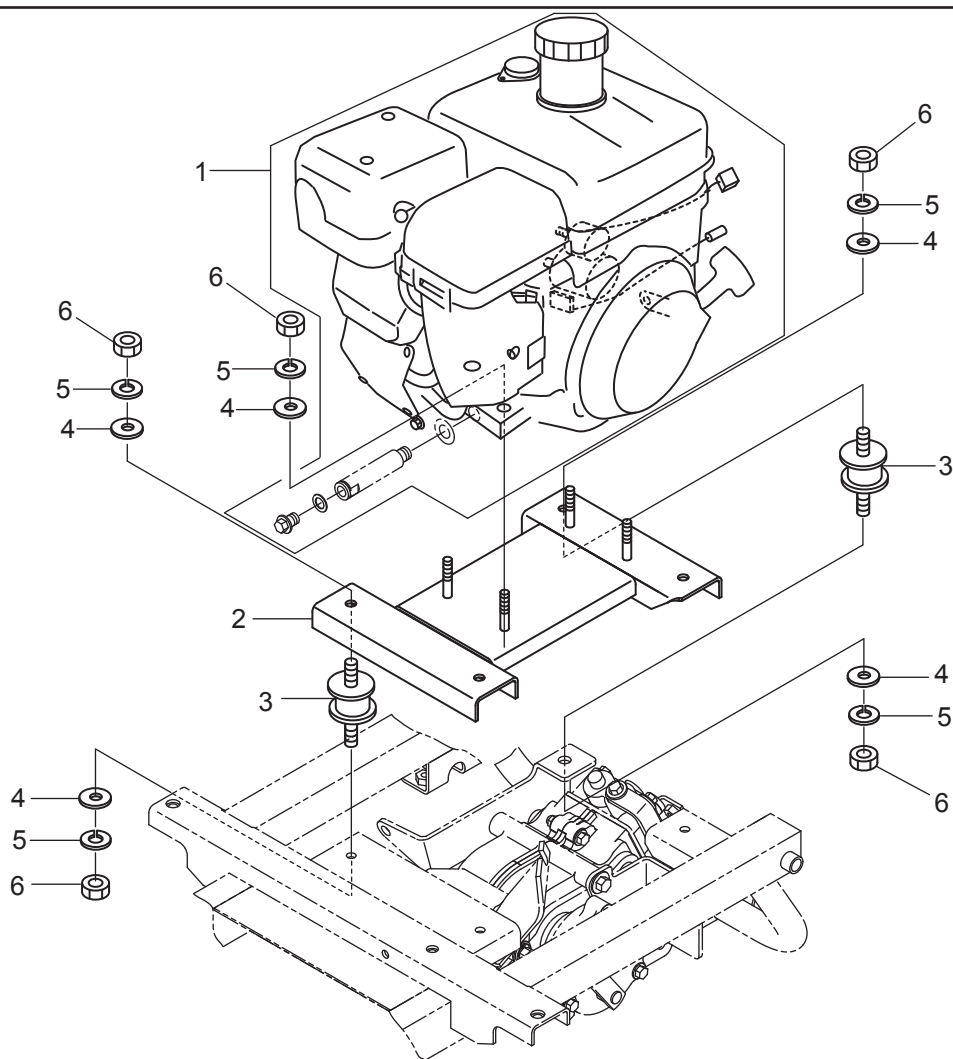

10. エンジン関係(その2) (BC66MCTDP)

符号	部品コード	部品名称	個数	備考
1	0353-416-200-0	エンジンGB6.3セル	1	
2	0353-420-400-0	エンジンベース(GB)COMP	1	
3	0437-420-011-0A	ハウジングM40	4	
4	V411-260-008-0	ミキサガネ	8	12
5	V401-160-008-0	S.W	8	12
6	V304-260-008-0	コタナツ	2シ1 M8	12