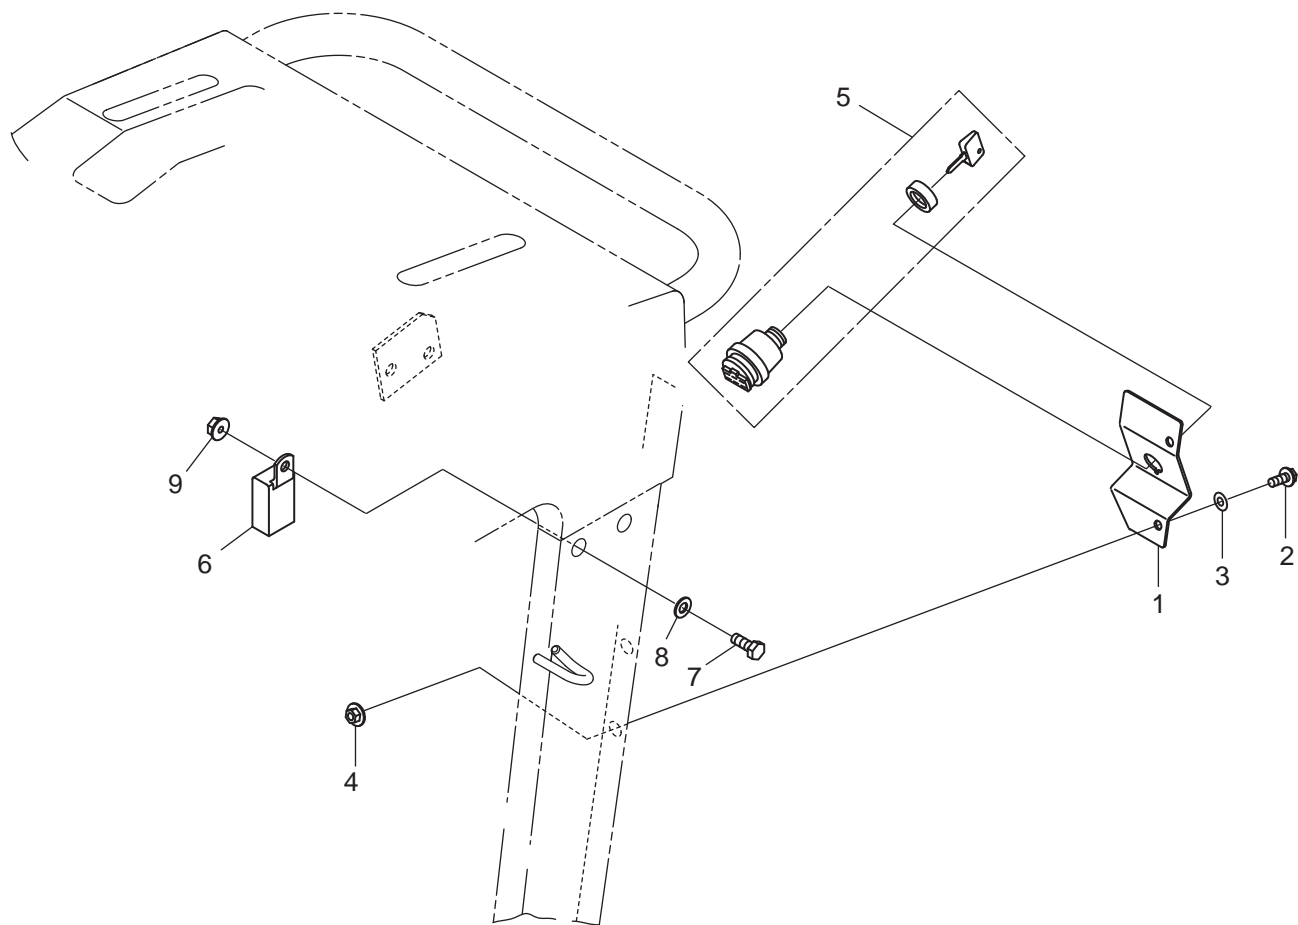

10. エンジン関係(その3) (BC66MCTDP)

| 符号 | 部品コード | 部品名称 | 個数 | 備考 |
|----|----------------|---------------|---------|---------------|
| 1 | 0353-422-012-0 | スイッチステ- (510) | 1 | |
| 2 | V201-260-802-0 | コガタボルト | M 8X20 | 2 |
| 3 | V411-260-008-0 | ミガキサガネ | 8 | 2 |
| 4 | V363-260-008-0 | コガタサラハネツキナツト | 2ｼ1 M 8 | 2 |
| 5 | 0353-422-250-0 | メインスイッチASSY | 1 | 3718 0425 000 |
| 6 | 0550-611-013-0 | リレ-スイッチ | 1 | |
| 7 | V200-260-601-6 | ボルト | M 6X16 | 1 |
| 8 | V411-260-006-0 | ミガキサガネ | 6 | 1 |
| 9 | V360-260-006-0 | サラハネツキナツト | 1ｼ1 M 6 | 1 |