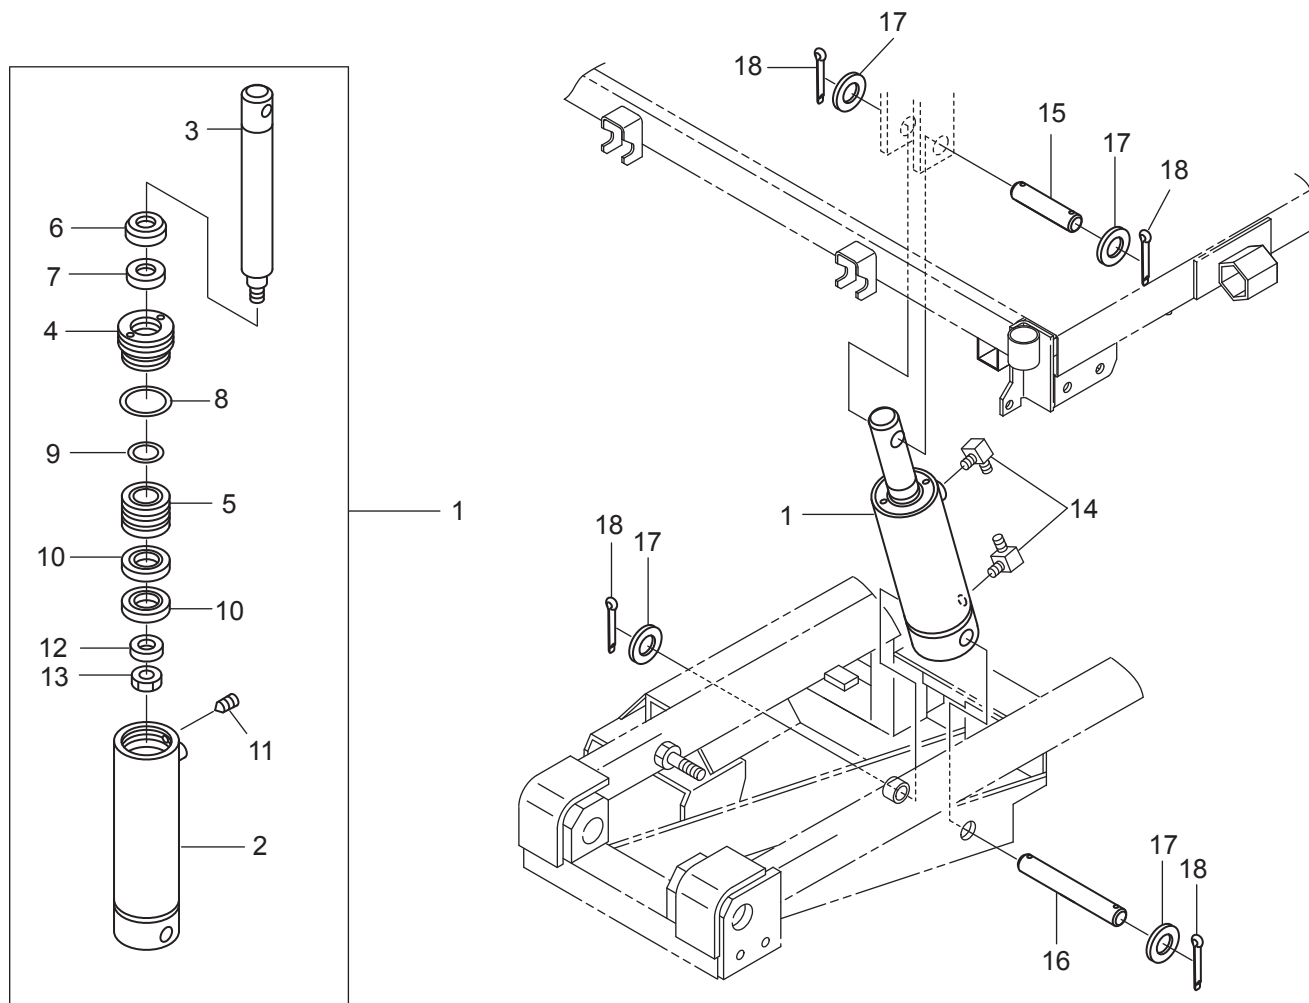

1 2. ユアツソウチ関係(その2) (BC65MTDP・BC66MTDP・BC66MCTDP)

符号	部品コード	部品名称	個数	備考
1	0347-530-300-2C	シリンダ(155-300)ASSY	1	
2	0315-303-240-1B	シリンダサブCOMP	1	
3	0347-530-301-1A	ロツト(294)	1	
4	0315-303-222-0	ロツトカバー	1	
5	0315-303-223-1A	ピストン	1	
6	0315-303-224-0	ダストシール35	1	
7	0315-303-225-0	Uパツキン35	1	
8	V721-103-105-8	Oリング	1	G58
9	V720-102-402-0	Oリング	1	P20
10	0315-303-226-0	Uパツキン63	2	
11	0433-025-013-0	ロツトカバーナツキメネジ	1	
12	V411-260-016-0	ミカキザガネ	1	16
13	V330-460-016-0	ナツト(ホソメ)	1	7T
14	0412-205-009-0	90°エルボ	2	
15	0344-53-014-0A	シリンダロツトピン	1	
16	0344-530-013-0A	シリンダヘッドピン	1	
17	V411-260-020-0	ミカキザガネ	4	20
18	V500-165-003-0	ワリピン	4	5X30