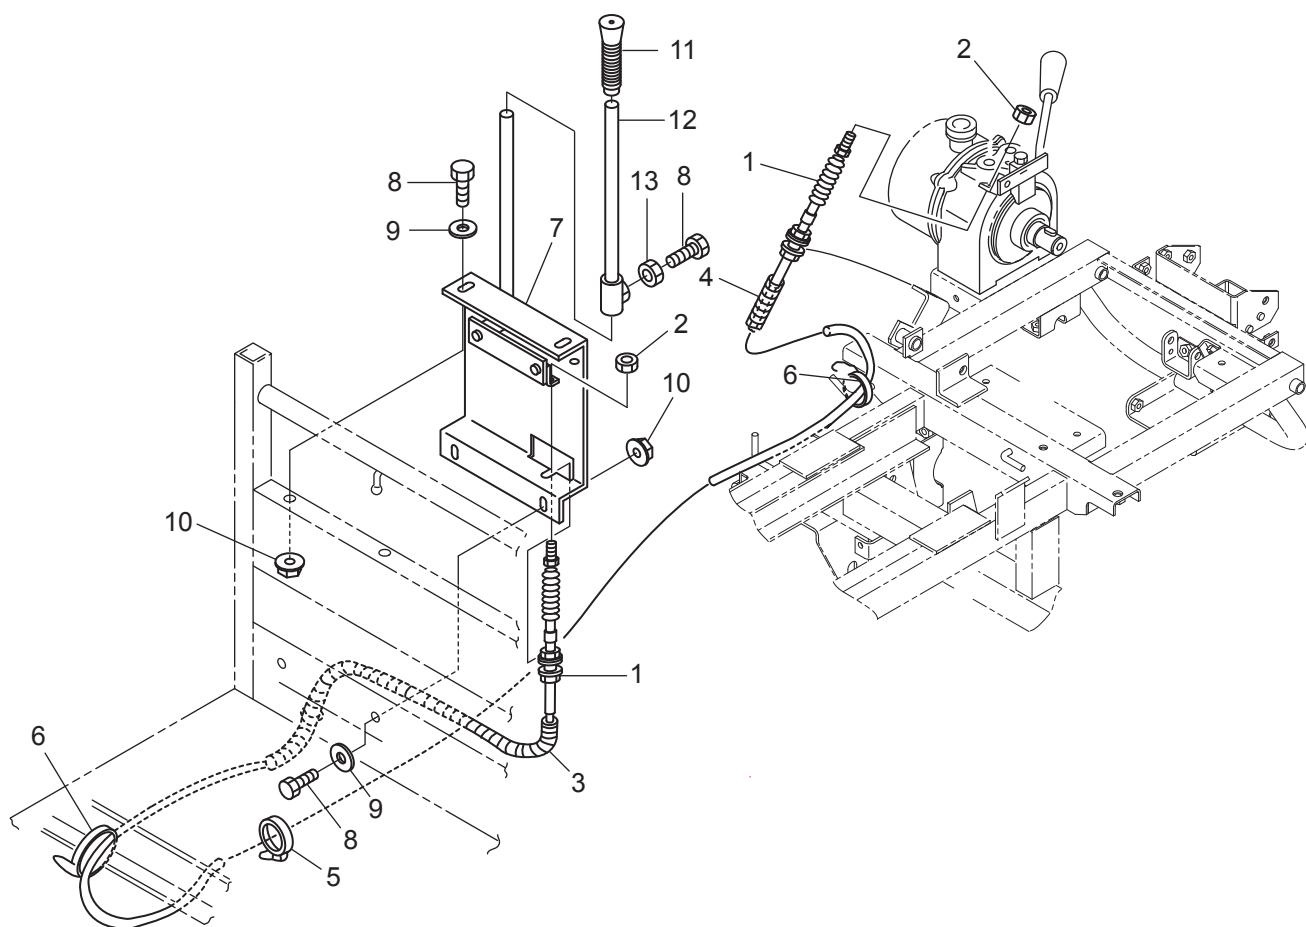

12. ユアツソウチ関係(その5) (BC65MTLDP)

符号	部品コード	部品名称	個数	備考
1	0375-535-013-0	リフトワイヤ	1	
2	V301-260-005-0	ナット	2シユ M5	
3	0375-535-014-0	チューブ(7X100)	1	
4	4207-410-371-0	コルゲートS7(1010)	1	
5	3536-142-006-1	ワイヤトメナグ	1	
6	0325-503-004-1	リピータイ	2	
7	0343-531-210-1A	UDレバーCOMP	1	
8	V200-260-601-6	ホルト	M6X16	5
9	3789-151-006-0	ホジヨリンク	4	
10	V361-260-006-0	サラバネツキナツ	2シユ M6	4
11	3100-213-002-0B	レバーニギリ	1	
12	0375-535-250-0	レバー(ウエ)COMP	1	
13	V300-200-006-0	ナット	M6	1