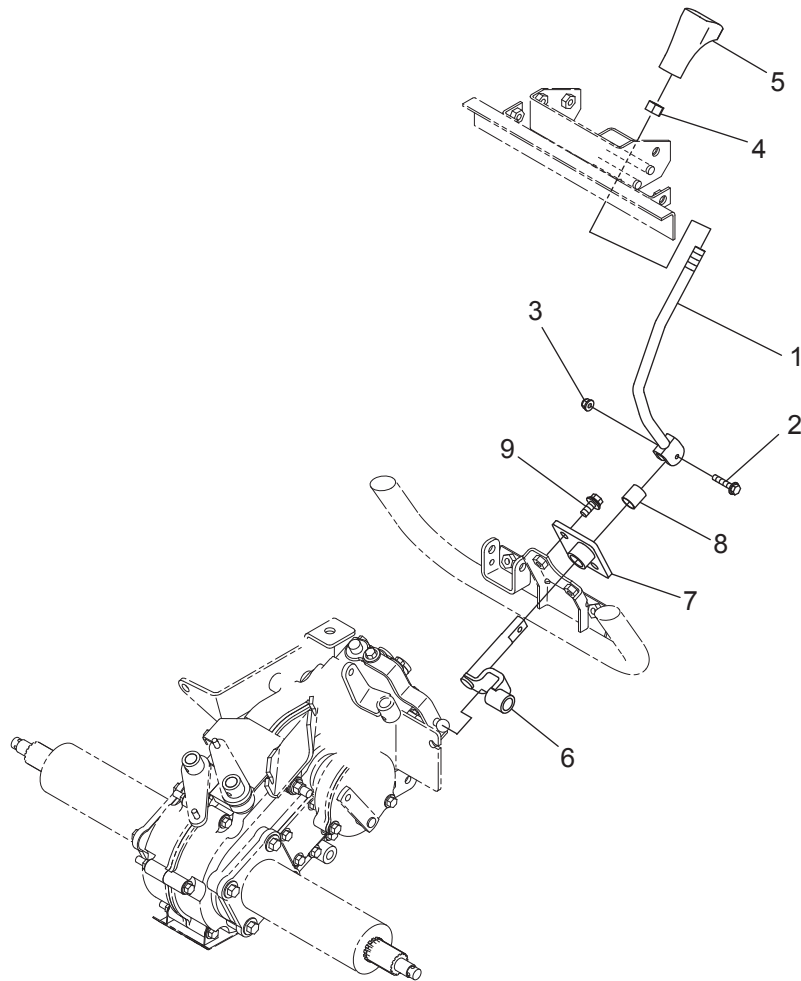

### 13. 操作・カバー関係 (その3)

符号	部品コード	部品名称	個数	備考
1	0353-623-320-0	シフトレバーCOMP	1	
2	0353-131-011-0	Fボルト(M6X30)	M6X30	1 9T
3	3902-559-013-0A	Sナット(M6)		2
4	V332-260-012-0	ナット	3シユ M12X1.25	1
5	0353-623-017-0	グリップ(シユヘンソク)		1
6	0353-623-330-0	アーム(チェンジロッド)COMP		1
7	0353-623-340-0	チェンジシシプレートCOMP		1
8	0453-611-011-0	ブシユ(16X18X20)		1
9	V211-360-802-0	コカタボルト(SP)	M8X20	2