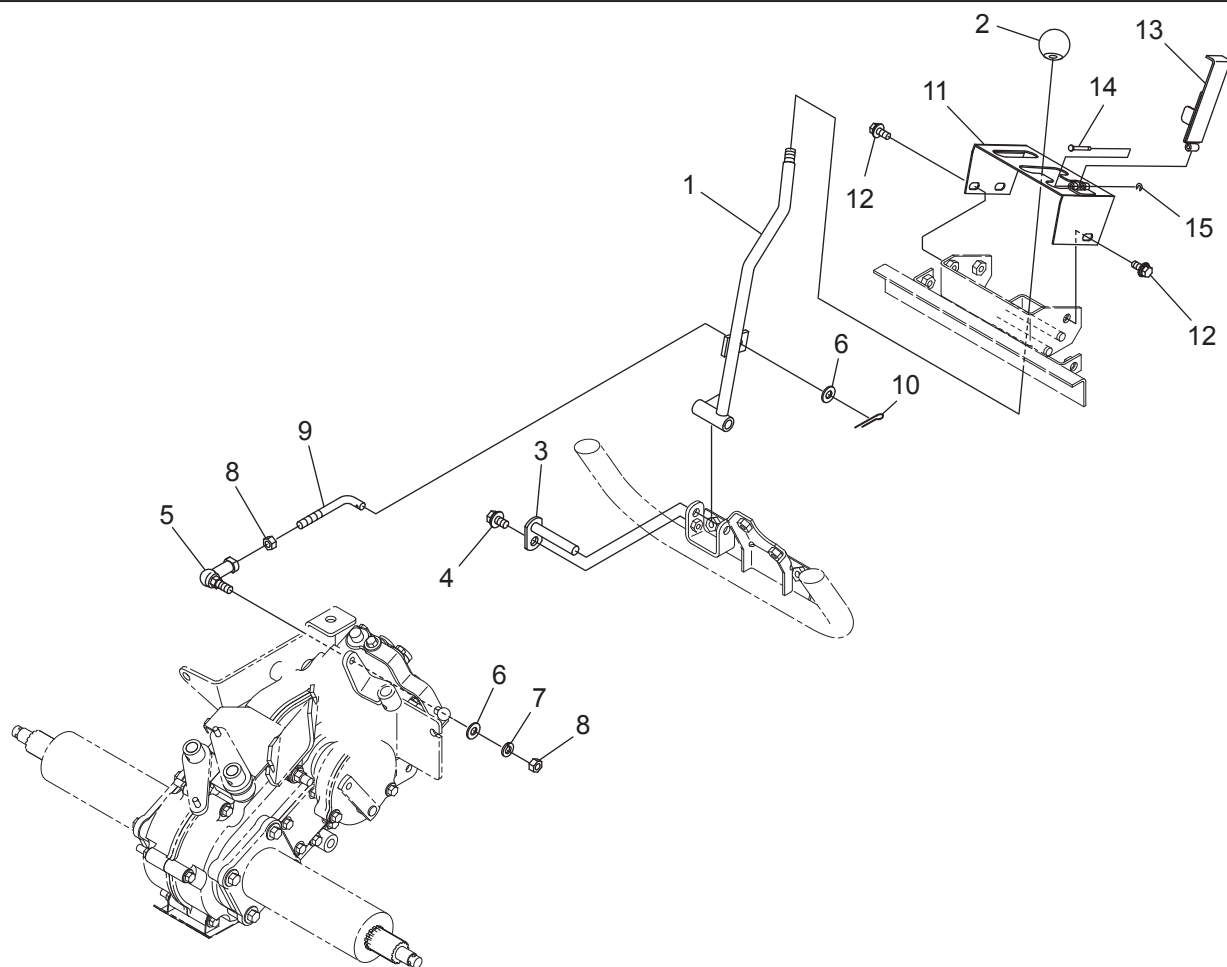

### 13. 操作・カバー関係 (その4)

符号	部品コード	部品名称	個数	備考
1	0353-623-350-0	サブシフトレバーCOMP	1	
2	0353-623-018-0	グリップ(32)	1	
3	0353-623-360-0	ピン(10X65)COMP	1	
4	V211-360-801-6	コガタホルト(SP)	1	M8X16
5	0761-310-017-0	リンクボール(R)	1	
6	V411-260-008-0	ミガキザガネ	2	8
7	V401-160-008-0	S.W	1	8
8	V300-260-008-0	ナット	2	M8
9	0353-623-019-0	ロッド(70)	1	
10	V500-162-501-5	ワリピン	1	2.5X15
11	0353-623-380-0	チェンジプレートCOMP	1	
12	V211-360-802-0	コガタホルト(SP)	3	M8X20
13	0353-623-390-0	チェンジ(ケンセイ)COMP	1	
14	0353-623-021-0	ヒラチョウハン(ピン)	1	
15	0353-623-022-0	Eガ外メ7(3/SUS)	1	