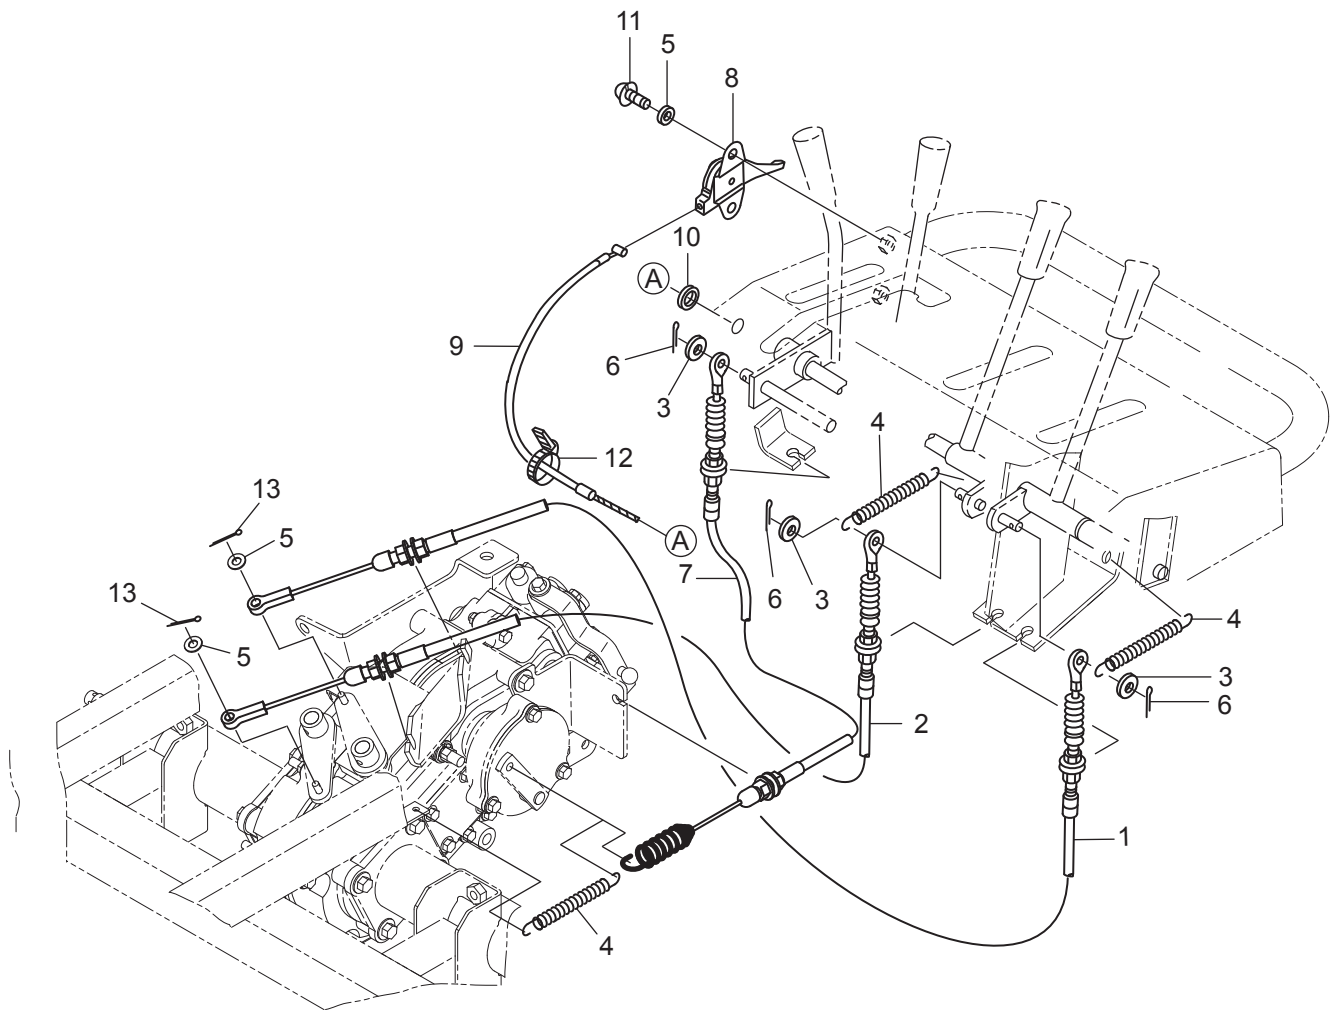

13. 操作・カバー関係 (その6)

符号	部品コード	部品名称	個数	備考
1	0353-625-012-0A	ケーブル(サイドクラッチL/510)	1	
2	0353-625-013-1B	ケーブル(サイドクラッチR/510)	1	
3	V411-260-008-0	ミガキサガネ	8	4
4	8935-004-032-0	ドロツハスフリング	3	
5	V411-260-006-0	ミガキサガネ	6	4
6	V500-162-501-5	ワリピン	2.5X15	3
7	0353-626-011-0A	ケーブル(プレーキ/510)	1	
8	0376-625-011-0	スロットルレバー	1	
9	1115-410-011-2B	ケーブル.スロットル	1	
10	3600-201-014-0A	スロットルワイヤホコゴム	1	
11	V120-266-001-6	プラスナベコネジ(S)	M6X16	2
12	3536-142-006-1	ワイヤトメナグ	1	
13	V500-162-001-6	ワリピン	2X16	2