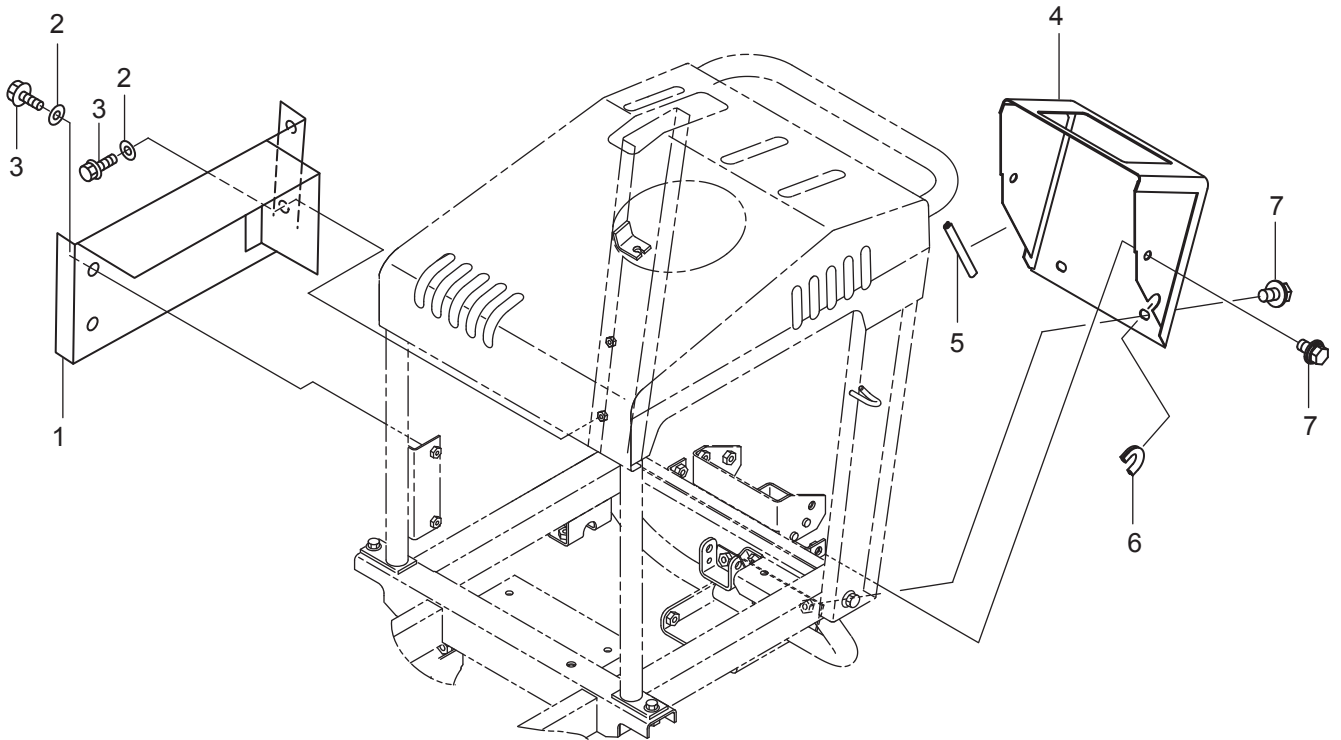

1 3. 操作・カバー関係 (その7) (BC65MTD・BC66MTD)

符号	部品コード	部品名称	個数	備考
1	0353-630-260-0	ヘルトカバー(510)COMP	1	
2	3789-151-006-0	ホジヨリンフ	4	
3	V210-260-601-2	ホルト(S)	4	M6X12
4	0353-632-260-0	シフトカバーCOMP	1	
5	0353-632-011-0	ガイトゴム(100)	1	
6	0353-632-012-0	ガイトゴム(50)	1	
7	V211-360-801-6	コガネホルト(SP)	4	M8X16