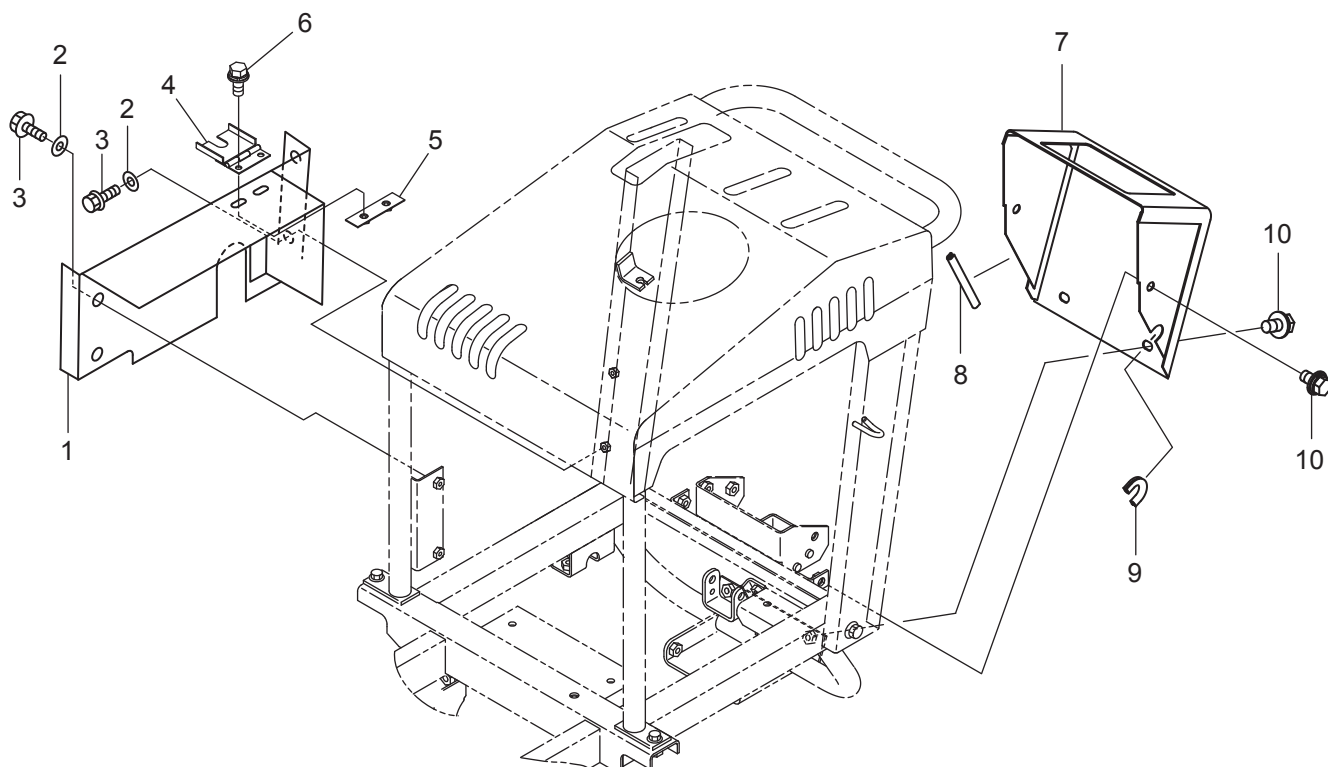

13. 操作・カバー関係 (その8) (BC65MTDP・BC66MTDP・BC66MCTDP・BC65MTLDP)

符号	部品コード	部品名称	個数	備考
1	0353-631-260-0	ヘルトカバー(510D)COMP	1	
2	3789-151-006-0	ホジヨリンフ	4	
3	V210-260-601-2	ホルト(S)	4	M6X12
4	0353-631-270-0	ケンセイアームCOMP	1	
5	0353-631-280-0	プレート(20X75)COMP	1	
6	V210-360-601-6	ホルト(SP)	2	M6X16
7	0353-632-260-0	シフトカバーCOMP	1	
8	0353-632-011-0	ガイドゴム(100)	1	
9	0353-632-012-0	ガイドゴム(50)	1	
10	V211-360-801-6	コカホルト(SP)	4	M8X16