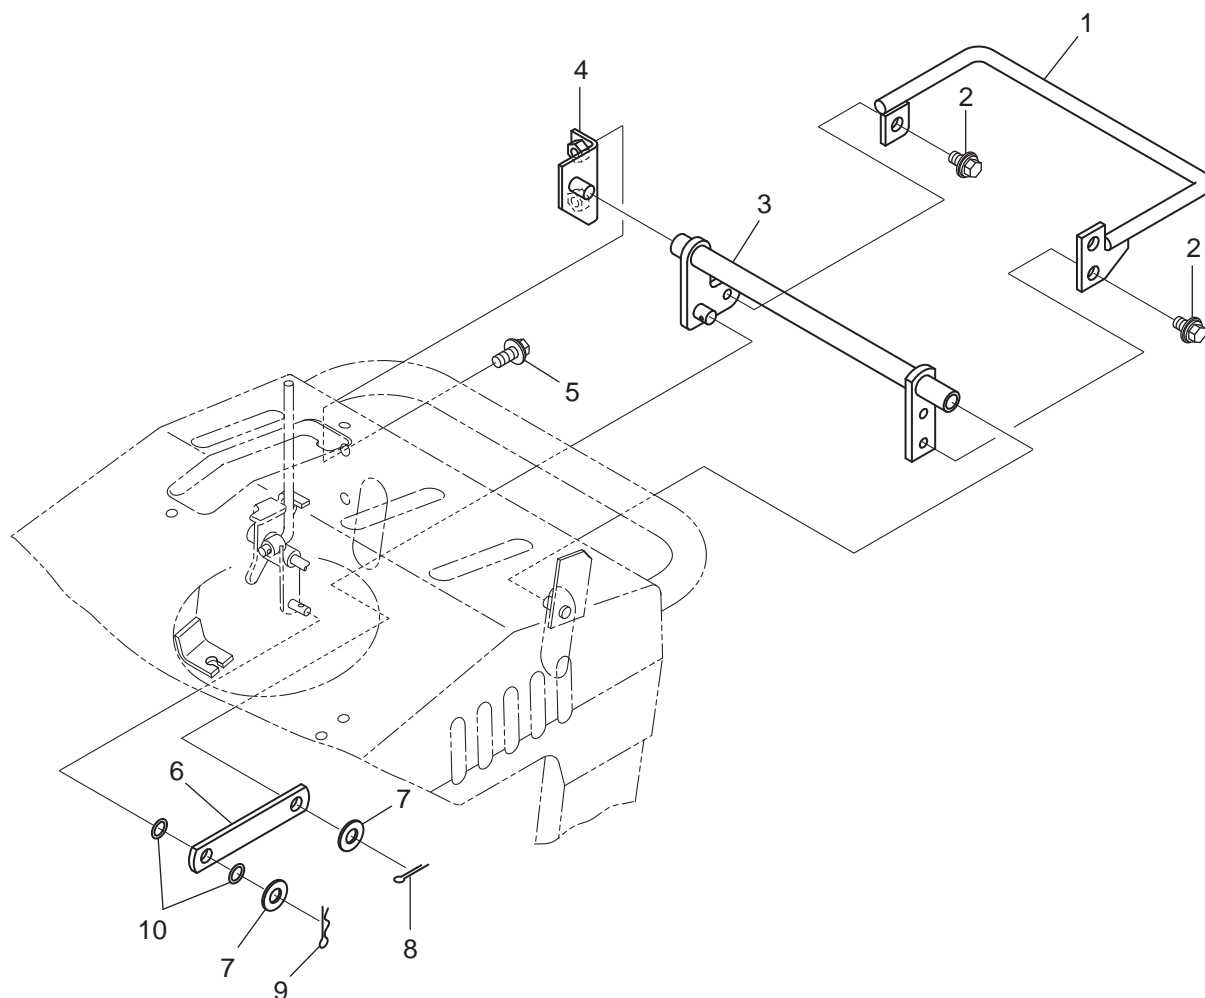

11. 操作・カバー関係(その5)

符号	部品コード	部品名称	個数	備考
1	0353-629-220-0	クラッチハンドル(DM)COMP	1	
2	V211-360-801-6	コガタホルト(SP)	M8X16	3
3	0353-629-210-0A	クラッチシテン(D)COMP	1	
4	0354-623-250-0	デッドマンシテンウケCOMP	1	
5	V211-360-802-0	コガタホルト(SP)	M8X20	2
6	0353-629-012-0	プレート(19X109)	1	
7	V411-260-010-0	ミガキサガネ	10	2
8	V500-162-502-0	ワリピン	2.5X20	1
9	8935-009-013-0	ワイヤフックヨウヘアピン	1	
10	V720-101-901-0	オリング	P10	2