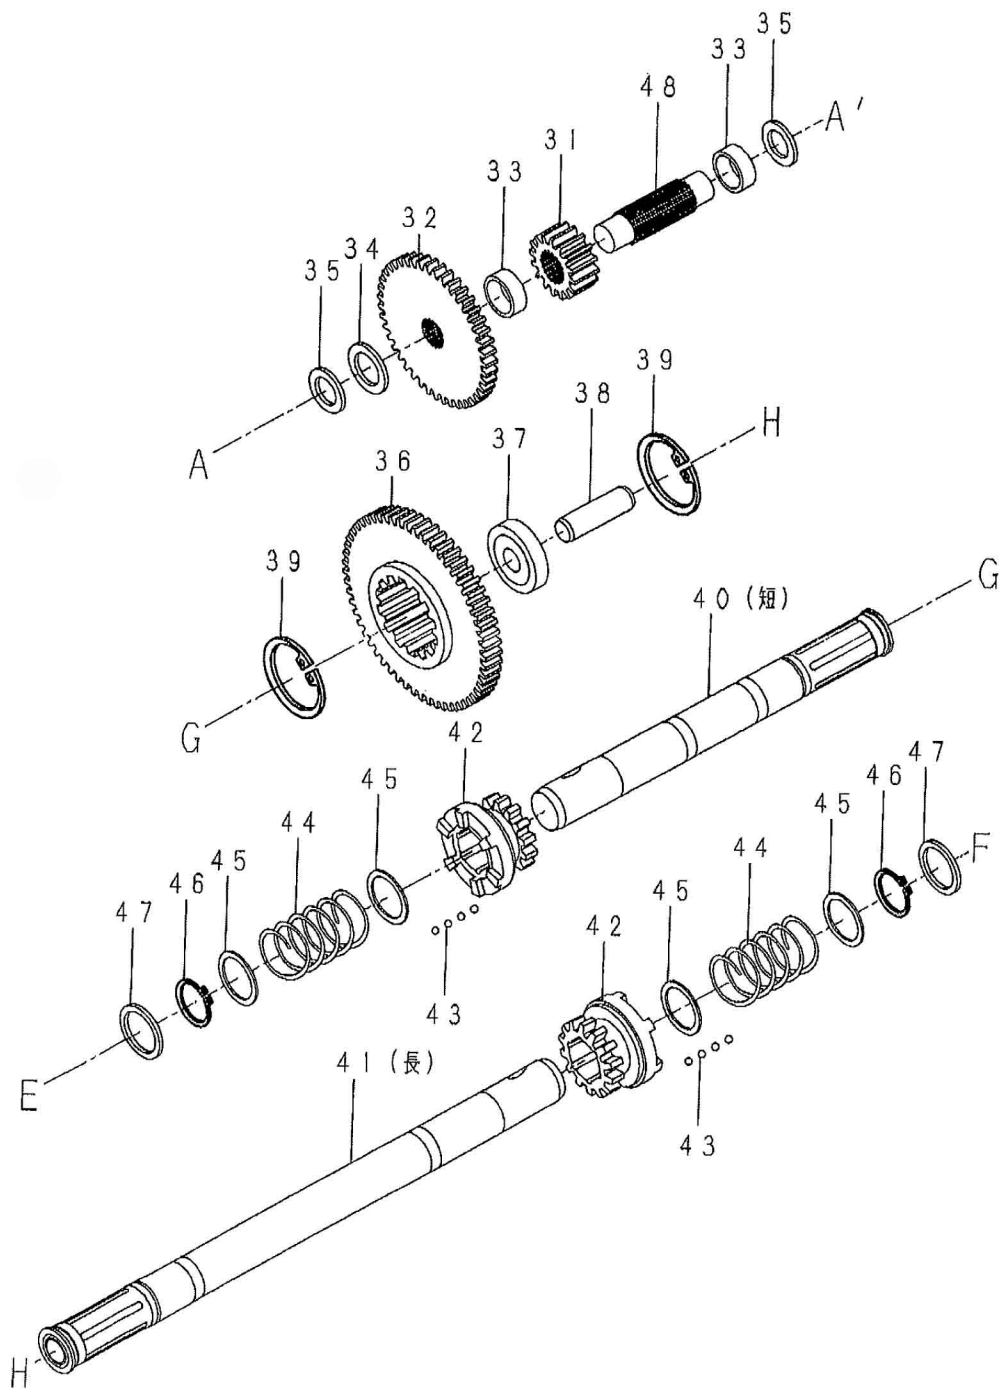

ZA0631-110-200-000

CG130用トランスミッションASSY

| 見出番号 Key No. | 図番 Parts No. | 部品名称 Parts Name | 個数 Qty | 備考 Remarks |
|-----------------|-----------------|--------------------|-----------|----------------------------|
| 1 | 2459-000242 | HST ASSY | 1 | HST部品含む |
| 2 | 2310-010331 | ケースR COMP | 1 | |
| 3 | 2105-414708 | ガスケット8 | 2 | |
| 4 | 2105-400103 | プラグ8 | 2 | |
| 5 | 2105-406709 | プラグG21 | 1 | |
| 6 | 2102-420201 | ザガネ15242 | 1 | |
| 7 | 2155-401709 | ノックパイプ | 2 | |
| 8 | 2144-405349 | シフター (デフ) | 2 | |
| 9 | 2104-400401 | オイルシール14248 | 2 | |
| 10 | 2340-433113 | レバーSC COMP | 2 | |
| 11 | 2102-400403 | ロックワッシャ8 | 2 | |
| 12 | 0304-081000 | 8ナット | 2 | |
| 13 | 2153-611300 | PKケース | 1 | |
| 14 | 2153-410114 | PKシャジクケース | 2 | |
| 15 | 2310-470805 | シャジクケースL COMP | 1 | |
| 16 | 2310-470827 | シャジクケースL COMP | 1 | |
| 17 | 2104-413900 | オイルシール2549.510 | 2 | |
| 18 | 2153-423909 | PKブレーキウケ | 1 | |
| 19 | 2112-707709 | ブレーキウケ | 1 | |
| 20 | 2330-344917 | ドラABK COMP | 1 | 3点SETのみ対応 |
| 21 | 0600-012000 | 12トメワS | 1 | |
| 22 | 2153-403200 | PKブレーキ | 1 | |
| 23 | 2310-010001 | カバーBK COMP | 1 | ZA2435600633 |
| 24 | 2154-407801 | +ボルトS6-16 | 3 | ブレーキASSY |
| 25 | 0157-080350 | 8フランジボルト | 4 | M8X35L |
| 26 | 0157-080550 | 8フランジボルト | 5 | M8X55L |
| 27 | 0157-080450 | 8フランジボルト | 2 | M8X45L |
| 28 | 0157-080180 | 8フランジボルト | 8 | M8X18L |
| 29 | 2101-432506 | フランジナット8 | 5 | M8 |
| 30 | 2159-403808 | ファンL | 1 | 別送品 |
| 31 | 2122-469200 | ギヤC17 | 1 | |
| 32 | 2122-464403 | ギヤB43 | 1 | |
| 33 | 2103-422600 | カラー20256 | 2 | |
| 34 | 0701-202000 | ザガネ | 1 | |
| 35 | 0702-172000 | ザガネ | 2 | |
| 36 | 2122-469309 | ギヤD53 | 1 | |
| 37 | 2136-417709 | スペーサー | 1 | |
| 38 | 2131-414208 | ジクD | 1 | |
| 39 | 0610-042000 | 42トメワH | 2 | |
| 40 | 2330-005942 | GジクL COMP | 1 | 2106-407408ﾌﾞｯｼﾞ 141614 含む |
| 41 | 2330-006048 | GジクL COMP | 1 | 2106-407408ﾌﾞｯｼﾞ 141614 含む |
| 42 | 2135-415520 | クラッチ | 2 | |
| 43 | 0650-050320 | 5/32スチールボール | 48 | |
| 44 | 2152-411211 | パネSC | 2 | |
| 45 | 2102-436107 | ザガネ25321 | 4 | |
| 46 | 0600-025000 | 25トメワS | 2 | |
| 47 | 2102-422216 | ザガネ25322 | 2 | |
| 48 | 2132-418502 | ジクC | 1 | |